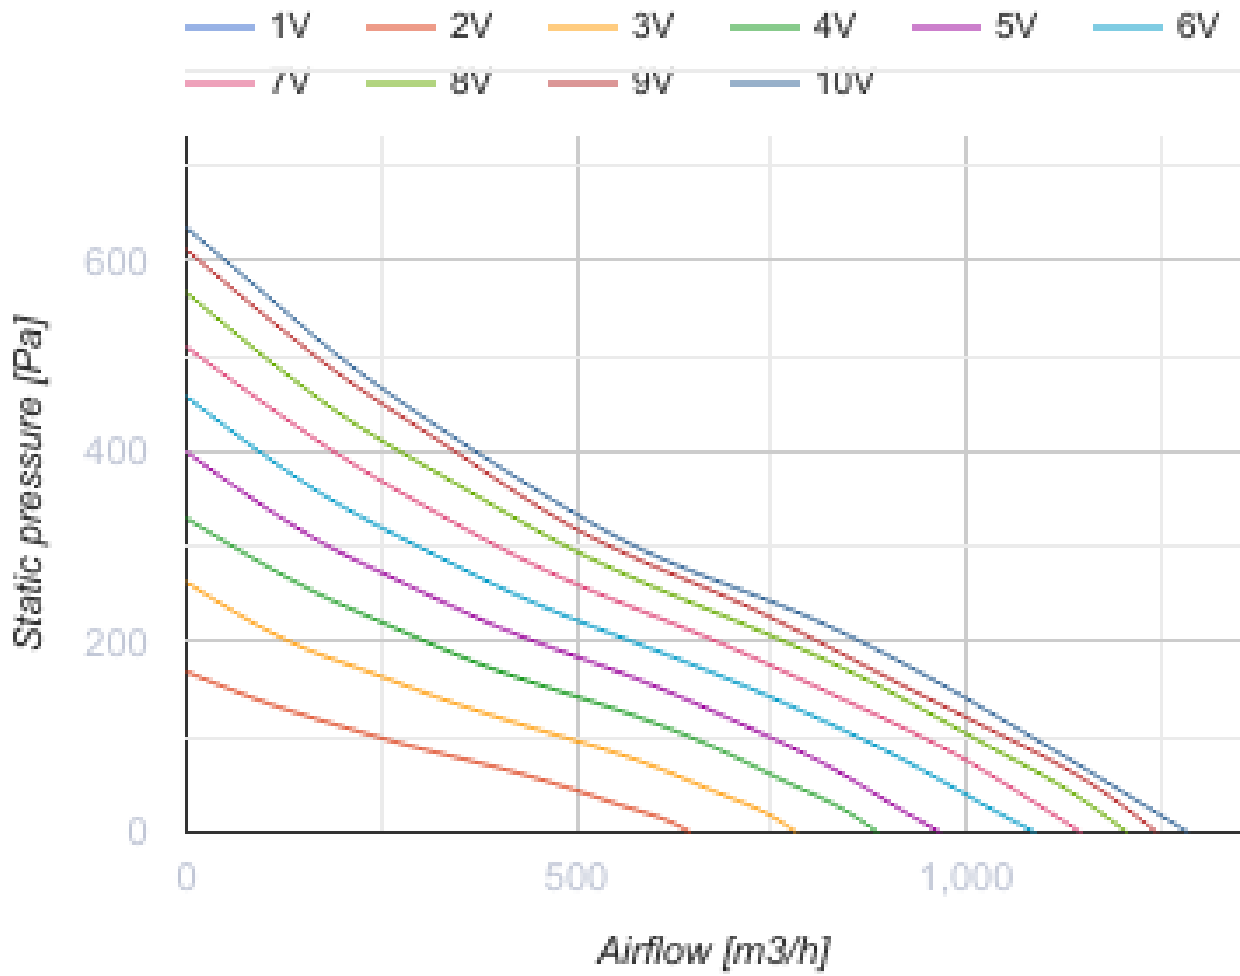

Iso-Mix EC 250

Канальные вентиляторы смешанного типа в шумоизолированном корпусе с EC-двигателем

- Максимальный расход воздуха: 1285
- Уровень звукового давления LpA на расстоянии 3 м: 42
- Шумоизоляция
- Тип двигателя: EC
- Тип крыльчатки: Смешанный
- Материал корпуса: Сталь с полимерным покрытием
- Установка в любом положении

	Единица измерения	Iso-Mix EC 250
Размер подключаемого воздуховода	мм	250
Скорость	-	1
Минимальное напряжение питания	V	230
Максимальное напряжение питания	V	230
Частота сети питания	Гц	50/60
Номинальная мощность	Вт	169
Максимальный ток	A	1.38
Максимальный расход воздуха	м ³ /час	1285
Уровень звукового давления LpA на расстоянии 3 м	дБ(A)	42
Вес	кг	12.5
Максимальная температура перемещаемого воздуха	°C	55
Минимальная температура перемещаемого воздуха	°C	-25
Класс защиты	-	IPX4

Размеры

ØD	B	B1	L	H
248	358	445	658	360

Экодизайн

Торговая марка	Blauberg
Модель	Iso-Mix EC 250
Тип установки	Unidirectional
Тип привода	Integrated VSD
Тип теплообменника	Нет
Номинальный расход воздуха (м ³ /с)	0.216
Статическое давление при номинальном расходе воздуха (Па)	234
Максимальные внешние утечки (%)	2.7
Статическая эффективность (%)	34.8
Декларируемый тип вентиляционной единицы	NRVU UVU
Sound power level (дБ(А))	62
Эффективная мощность (кВт)	0.169