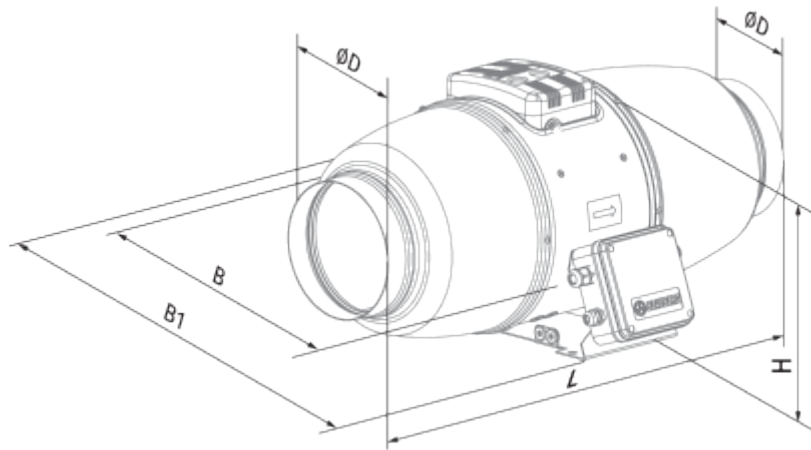

Iso-Mix EC 250

Канальные вентиляторы смешанного типа в шумоизолированном корпусе с EC-двигателем

- Максимальный расход воздуха: 1285
- Уровень звукового давления LpA на расстоянии 3 м: 42
- Шумоизоляция
- Тип двигателя: EC
- Тип крыльчатки: Смешанный
- Материал корпуса: Сталь с полимерным покрытием
- Установка в любом положении

	Единица измерения	Iso-Mix EC 250
Размер подключаемого воздуховода	мм	250
Скорость	-	1
Минимальное напряжение питания	V	230
Максимальное напряжение питания	V	230
Частота сети питания	Гц	50/60
Номинальная мощность	Вт	169
Максимальный ток	A	1.38
Максимальный расход воздуха	м ³ /час	1285
Уровень звукового давления LpA на расстоянии 3 м	дБ(A)	42
Вес	кг	12.5
Максимальная температура перемещаемого воздуха	°C	55
Минимальная температура перемещаемого воздуха	°C	-25
Класс защиты	-	IPX4

Размеры

ØD	B	B1	L	H
248	358	445	658	360

Экодизайн

Торговая марка	Blauberg
Модель	Iso-Mix EC 250
Тип установки	Unidirectional
Тип привода	Integrated VSD
Тип теплообменника	Нет
Номинальный расход воздуха (м ³ /с)	0.216
Статическое давление при номинальном расходе воздуха (Па)	234
Максимальные внешние утечки (%)	2.7
Статическая эффективность (%)	34.8
Декларируемый тип вентиляционной единицы	NRVU UVU
Sound power level (дБ(А))	62
Эффективная мощность (кВт)	0.169