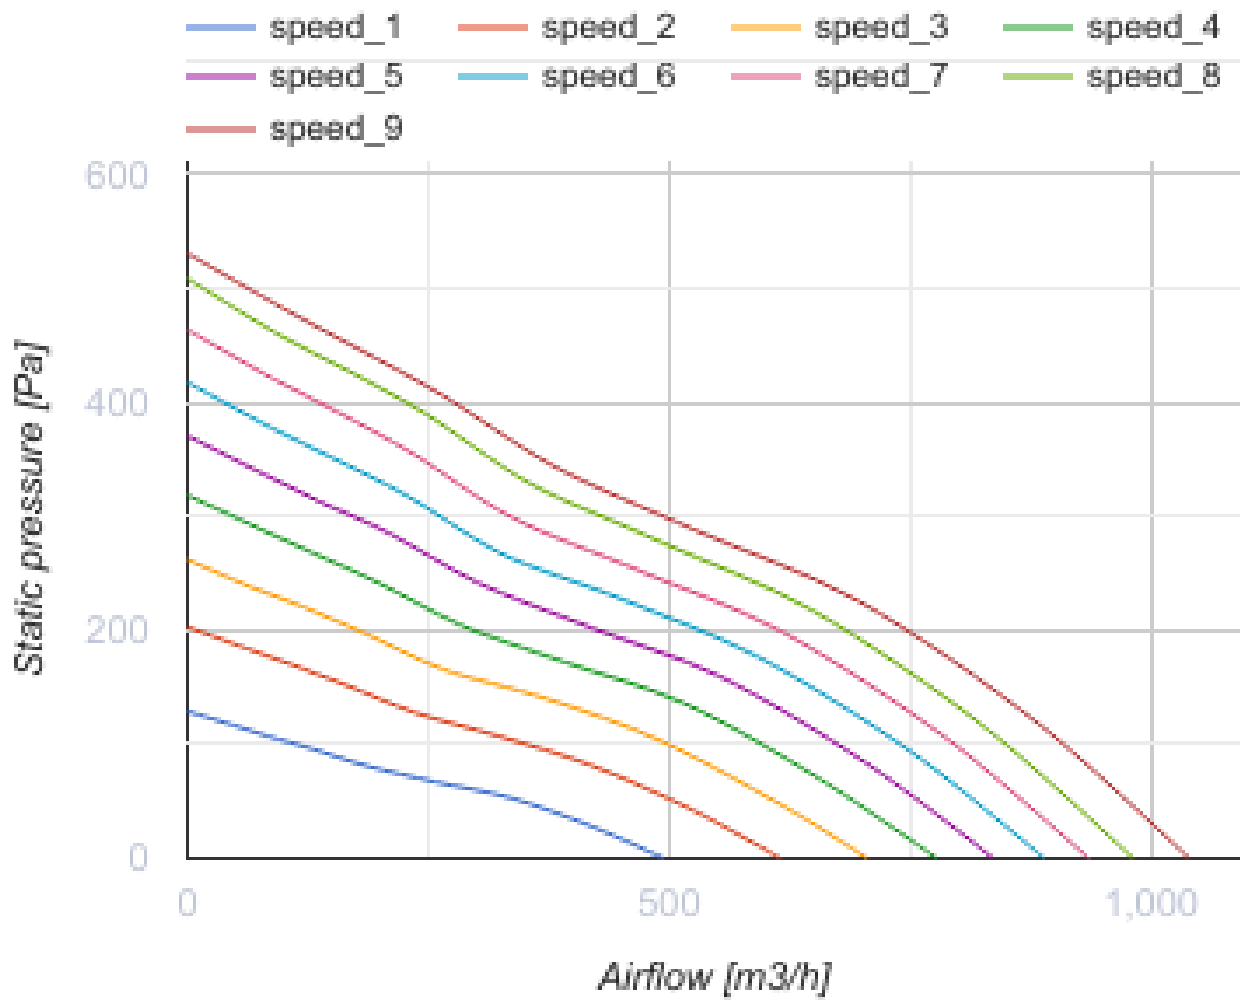

Iso-Mix EC 200 GI1

Канальные вентиляторы смешанного типа в шумоизолированном корпусе с EC-двигателем

- Максимальный расход воздуха: 1040
- Уровень звукового давления LpA на расстоянии 3 м: 43
- Шумоизоляция
- Тип двигателя: EC
- Управление: Встроенный регулятор скорости
- Тип крыльчатки: Смешанный
- Материал корпуса: Сталь с полимерным покрытием
- Установка в любом положении
- Кабель подключения с сетевой вилкой
- Датчик температуры

	Единица измерения	Iso-Mix EC 200 GI1
Размер подключаемого воздуховода	мм	200
Скорость	-	1
Минимальное напряжение питания	В	230
Максимальное напряжение питания	В	230
Частота сети питания	Гц	50/60
Номинальная мощность	Вт	123
Максимальный ток	А	1.02
Максимальный расход воздуха	м³/час	1040
Уровень звукового давления LpA на расстоянии 3 м	дБ(А)	43
Вес	кг	8.6
Максимальная температура перемещаемого воздуха	°С	55
Минимальная температура перемещаемого воздуха	°С	-25
Класс защиты	-	IPX4

Размеры

ØD	B	B1	L	H
198	343	393	296	558

Аксессуары

Регуляторы скорости ЕС-двигателей

Наименование	Фото	Описание
CDT E/0-10		Регулятор скорости для ЕС-моторов