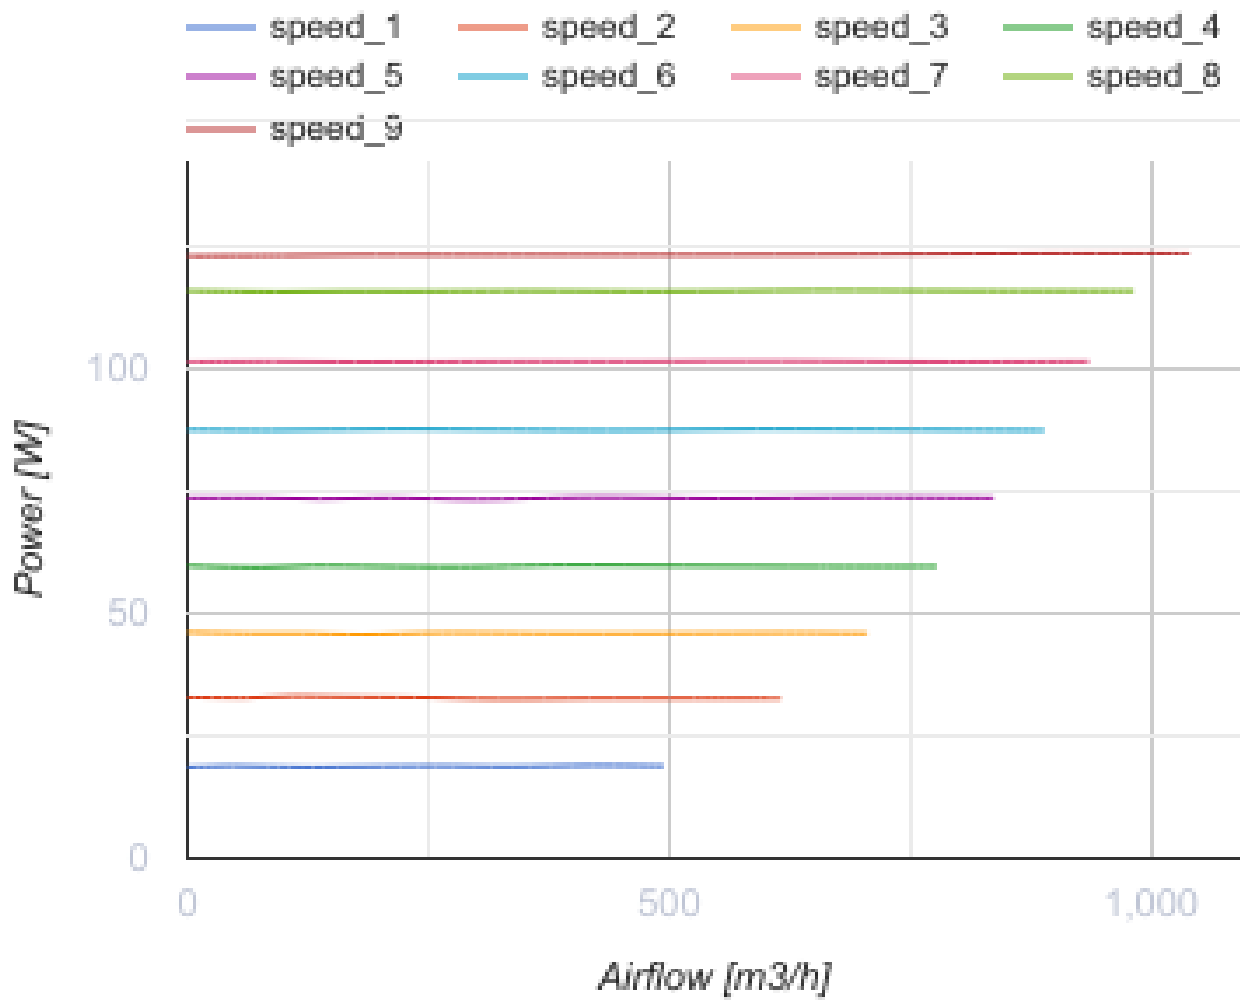

Iso-Mix EC 200 GI1

Канальные вентиляторы смешанного типа в шумоизолированном корпусе с EC-двигателем

- Максимальный расход воздуха: 1040
- Уровень звукового давления LpA на расстоянии 3 м: 43
- Шумоизоляция
- Тип двигателя: EC
- Управление: Встроенный регулятор скорости
- Тип крыльчатки: Смешанный
- Материал корпуса: Сталь с полимерным покрытием
- Установка в любом положении
- Кабель подключения с сетевой вилкой
- Датчик температуры

	Единица измерения	Iso-Mix EC 200 GI1
Размер подключаемого воздуховода	мм	200
Скорость	-	1
Минимальное напряжение питания	В	230
Максимальное напряжение питания	В	230
Частота сети питания	Гц	50/60
Номинальная мощность	Вт	123
Максимальный ток	А	1.02
Максимальный расход воздуха	м³/час	1040
Уровень звукового давления LpA на расстоянии 3 м	дБ(А)	43
Вес	кг	8.6
Максимальная температура перемещаемого воздуха	°С	55
Минимальная температура перемещаемого воздуха	°С	-25
Класс защиты	-	IPX4

Размеры

ØD	B	B1	L	H
198	343	393	296	558

Аксессуары

Регуляторы скорости ЕС-двигателей

Наименование	Фото	Описание
CDT E/0-10		Регулятор скорости для ЕС-моторов