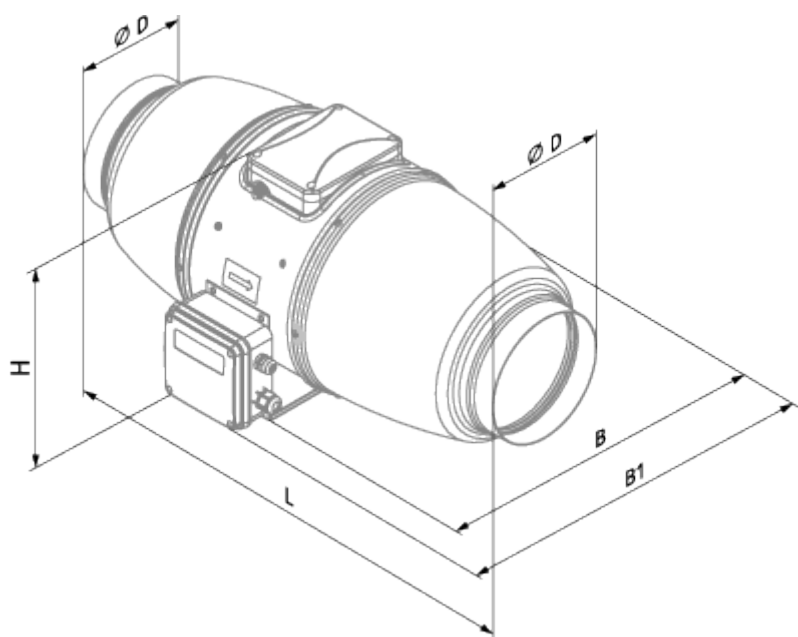

Iso-Mix EC 200 GI1

Канальные вентиляторы смешанного типа в шумоизолированном корпусе с EC-двигателем

- Максимальный расход воздуха: 1040
- Уровень звукового давления LpA на расстоянии 3 м: 43
- Шумоизоляция
- Тип двигателя: EC
- Управление: Встроенный регулятор скорости
- Тип крыльчатки: Смешанный
- Материал корпуса: Сталь с полимерным покрытием
- Установка в любом положении
- Кабель подключения с сетевой вилкой
- Датчик температуры

	Единица измерения	Iso-Mix EC 200 GI1
Размер подключаемого воздуховода	мм	200
Скорость	-	1
Минимальное напряжение питания	В	230
Максимальное напряжение питания	В	230
Частота сети питания	Гц	50/60
Номинальная мощность	Вт	123
Максимальный ток	А	1.02
Максимальный расход воздуха	м³/час	1040
Уровень звукового давления LpA на расстоянии 3 м	дБ(А)	43
Вес	кг	8.6
Максимальная температура перемещаемого воздуха	°С	55
Минимальная температура перемещаемого воздуха	°С	-25
Класс защиты	-	IPX4

Размеры

ØD	B	B1	L	H
198	343	393	296	558

Аксессуары

Регуляторы скорости ЕС-двигателей

Наименование	Фото	Описание
CDT E/0-10		Регулятор скорости для ЕС-моторов