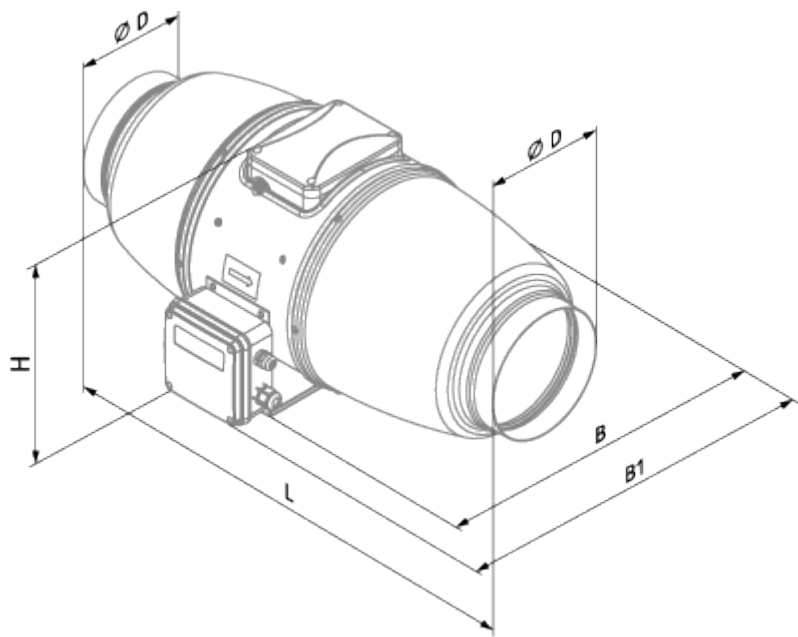

Iso-Mix EC 160 W1

Канальные вентиляторы смешанного типа в шумоизолированном корпусе с EC-двигателем

- Максимальный расход воздуха: 600
- Уровень звукового давления LpA на расстоянии 3 м: 38
- Шумоизоляция
- Тип двигателя: EC
- Тип крыльчатки: Смешанный
- Материал корпуса: Сталь с полимерным покрытием
- Установка в любом положении
- Кабель подключения с сетевой вилкой

	Единица измерения	Iso-Mix EC 160 W1
Размер подключаемого воздуховода	мм	160
Скорость	-	1
Минимальное напряжение питания	В	230
Максимальное напряжение питания	В	230
Частота сети питания	Гц	50/60
Номинальная мощность	Вт	55
Максимальный ток	А	0.48
Максимальный расход воздуха	м ³ /час	600
Уровень звукового давления LpA на расстоянии 3 м	дБ(А)	38
Вес	кг	6
Максимальная температура перемещаемого воздуха	°С	55
Минимальная температура перемещаемого воздуха	°С	-25
Класс защиты	-	IPX4

Размеры

ØD	B	B1	L	H
157	273	314	264	579

Аксессуары

Регуляторы скорости ЕС-двигателей

Наименование	Фото	Описание
CDT E/0-10		Регулятор скорости для ЕС-моторов