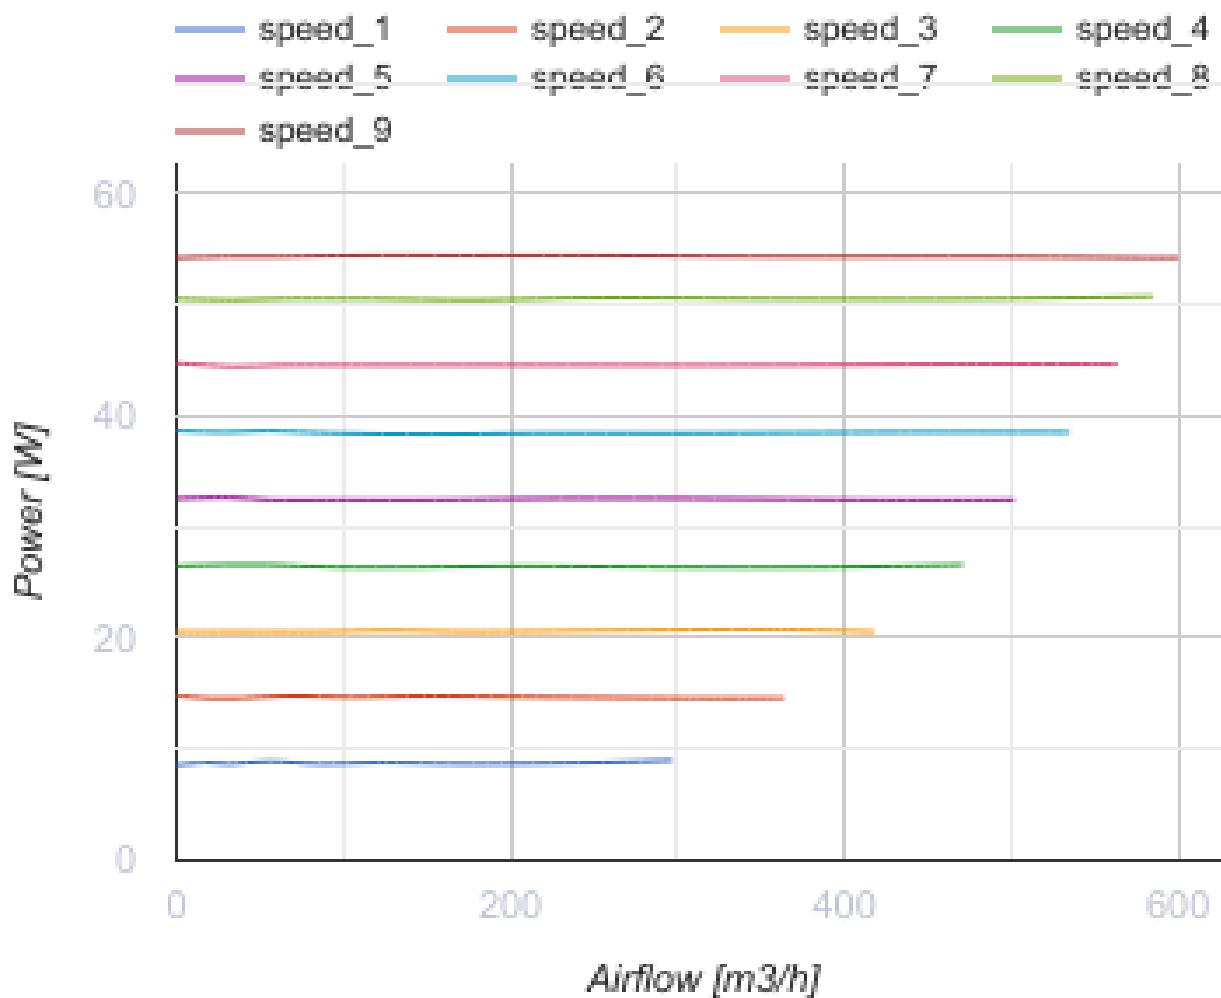

Iso-Mix EC 160 W1

Канальные вентиляторы смешанного типа в шумоизолированном корпусе с EC-двигателем

- Максимальный расход воздуха: 600
- Уровень звукового давления LpA на расстоянии 3 м: 38
- Шумоизоляция
- Тип двигателя: EC
- Тип крыльчатки: Смешанный
- Материал корпуса: Сталь с полимерным покрытием
- Установка в любом положении
- Кабель подключения с сетевой вилкой

	Единица измерения	Iso-Mix EC 160 W1
Размер подключаемого воздуховода	мм	160
Скорость	-	1
Минимальное напряжение питания	В	230
Максимальное напряжение питания	В	230
Частота сети питания	Гц	50/60
Номинальная мощность	Вт	55
Максимальный ток	А	0.48
Максимальный расход воздуха	м ³ /час	600
Уровень звукового давления LpA на расстоянии 3 м	дБ(А)	38
Вес	кг	6
Максимальная температура перемещаемого воздуха	°С	55
Минимальная температура перемещаемого воздуха	°С	-25
Класс защиты	-	IPX4

Размеры

ØD	B	B1	L	H
157	273	314	264	579

Аксессуары

Регуляторы скорости ЕС-двигателей

Наименование	Фото	Описание
CDT E/0-10		Регулятор скорости для ЕС-моторов