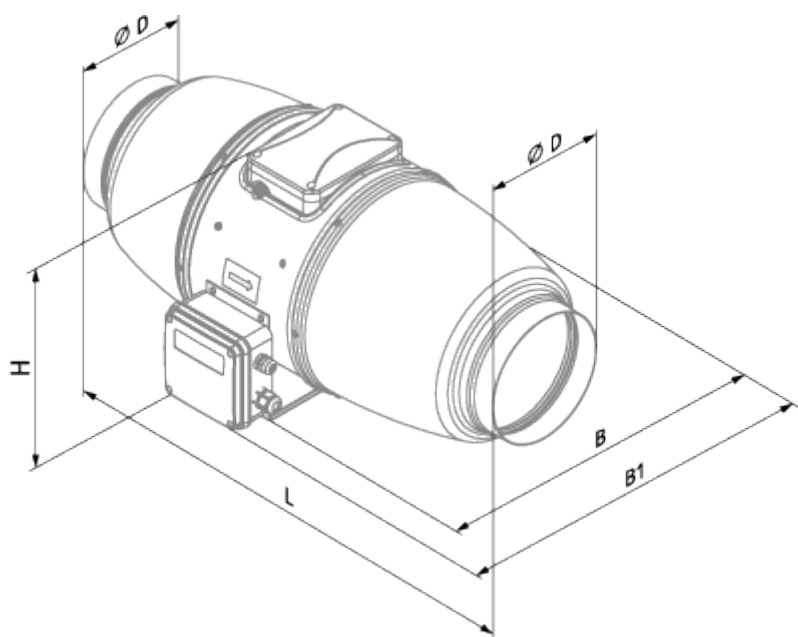

Iso-Mix EC 160 W1

Канальные вентиляторы смешанного типа в шумоизолированном корпусе с EC-двигателем

- Максимальный расход воздуха: 600
- Уровень звукового давления LpA на расстоянии 3 м: 38
- Шумоизоляция
- Тип двигателя: EC
- Тип крыльчатки: Смешанный
- Материал корпуса: Сталь с полимерным покрытием
- Установка в любом положении
- Кабель подключения с сетевой вилкой

	Единица измерения	Iso-Mix EC 160 W1
Размер подключаемого воздуховода	мм	160
Скорость	-	1
Минимальное напряжение питания	В	230
Максимальное напряжение питания	В	230
Частота сети питания	Гц	50/60
Номинальная мощность	Вт	55
Максимальный ток	А	0.48
Максимальный расход воздуха	м ³ /час	600
Уровень звукового давления LpA на расстоянии 3 м	дБ(А)	38
Вес	кг	6
Максимальная температура перемещаемого воздуха	°С	55
Минимальная температура перемещаемого воздуха	°С	-25
Класс защиты	-	IPX4

Размеры

ØD	B	B1	L	H
157	273	314	264	579

Аксессуары

Регуляторы скорости ЕС-двигателей

Наименование	Фото	Описание
CDT E/0-10		Регулятор скорости для ЕС-моторов