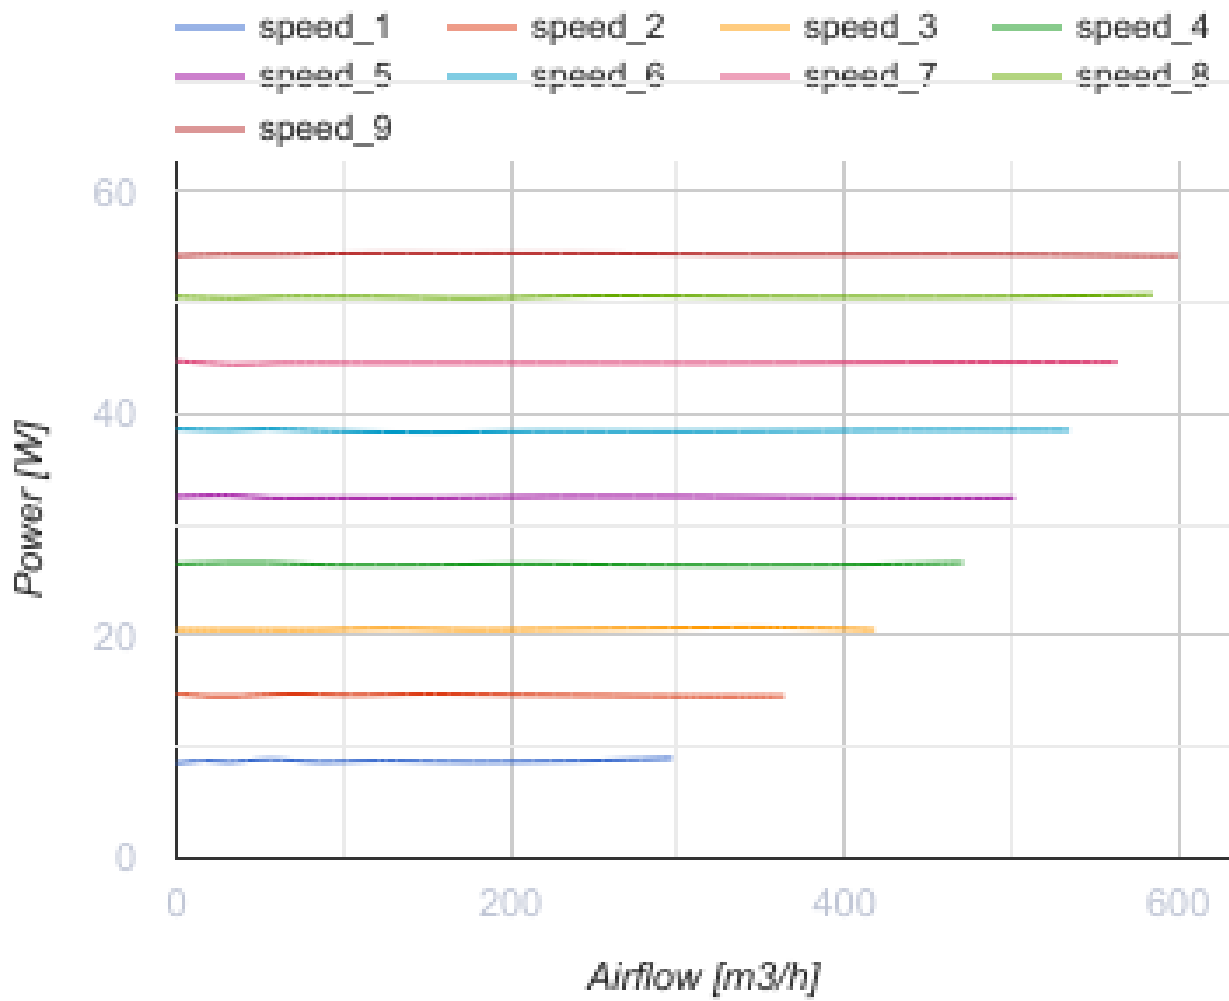

Iso-Mix EC 160 W1

Канальные вентиляторы смешанного типа в шумоизолированном корпусе с EC-двигателем

- Максимальный расход воздуха: 600
- Уровень звукового давления LpA на расстоянии 3 м: 38
- Шумоизоляция
- Тип двигателя: EC
- Тип крыльчатки: Смешанный
- Материал корпуса: Сталь с полимерным покрытием
- Установка в любом положении
- Кабель подключения с сетевой вилкой

	Единица измерения	Iso-Mix EC 160 W1
Размер подключаемого воздуховода	мм	160
Скорость	-	1
Минимальное напряжение питания	В	230
Максимальное напряжение питания	В	230
Частота сети питания	Гц	50/60
Номинальная мощность	Вт	55
Максимальный ток	А	0.48
Максимальный расход воздуха	м ³ /час	600
Уровень звукового давления LpA на расстоянии 3 м	дБ(А)	38
Вес	кг	6
Максимальная температура перемещаемого воздуха	°С	55
Минимальная температура перемещаемого воздуха	°С	-25
Класс защиты	-	IPX4

Размеры

ØD	B	B1	L	H
157	273	314	264	579

Аксессуары

Регуляторы скорости ЕС-двигателей

Наименование	Фото	Описание
CDT E/0-10		Регулятор скорости для ЕС-моторов