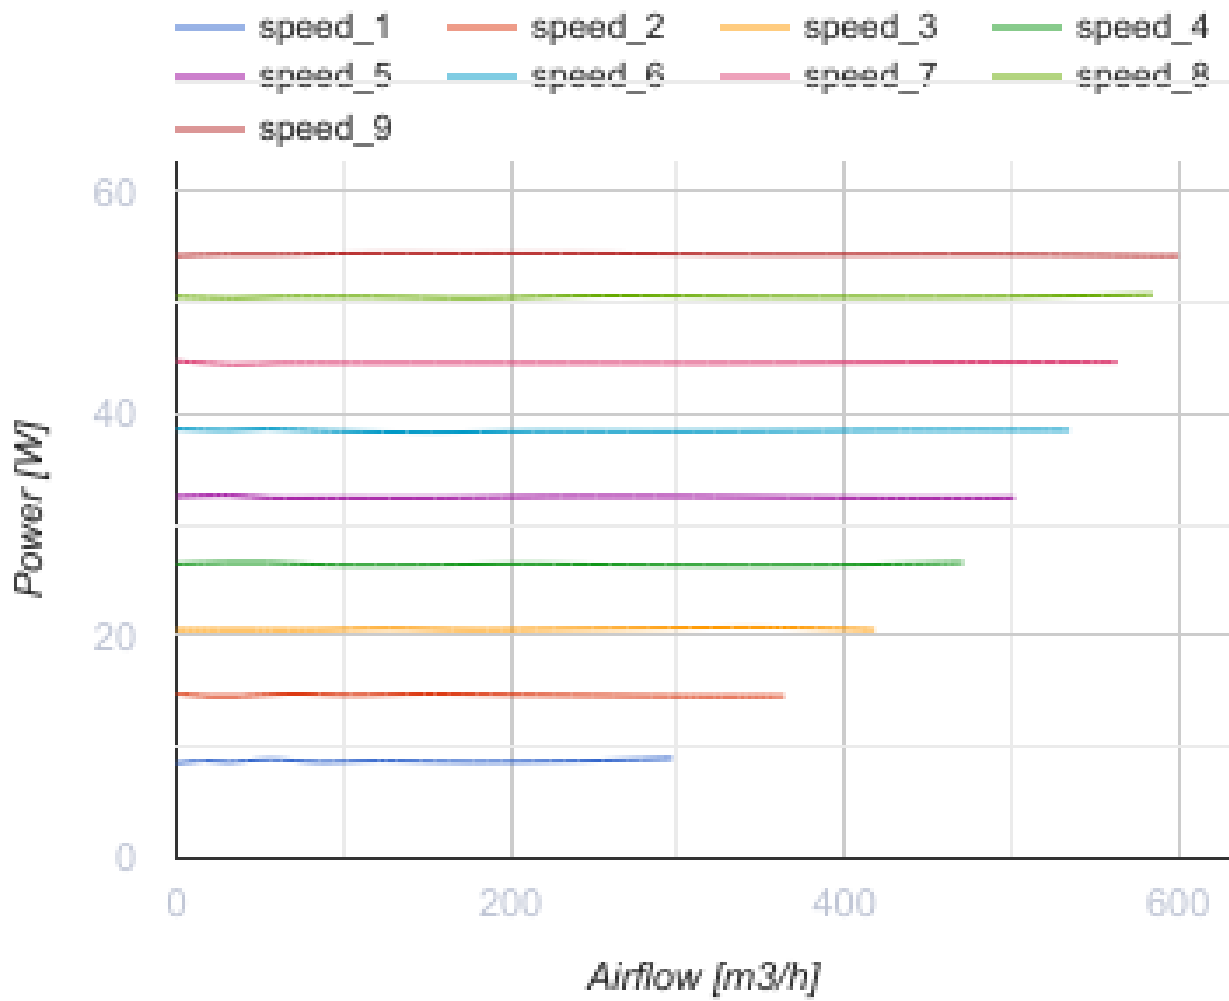

Iso-Mix EC 150 W1

Канальные вентиляторы смешанного типа в шумоизолированном корпусе с EC-двигателем

- Максимальный расход воздуха: 600
- Уровень звукового давления LpA на расстоянии 3 м: 38
- Шумоизоляция
- Тип двигателя: EC
- Тип крыльчатки: Смешанный
- Материал корпуса: Сталь с полимерным покрытием
- Установка в любом положении
- Кабель подключения с сетевой вилкой

	Единица измерения	Iso-Mix EC 150 W1
Размер подключаемого воздуховода	мм	150
Скорость	-	1
Минимальное напряжение питания	В	230
Максимальное напряжение питания	В	230
Частота сети питания	Гц	50/60
Номинальная мощность	Вт	55
Максимальный ток	А	0.48
Максимальный расход воздуха	м ³ /час	600
Уровень звукового давления LpA на расстоянии 3 м	дБ(А)	38
Вес	кг	6
Максимальная температура перемещаемого воздуха	°С	55
Минимальная температура перемещаемого воздуха	°С	-25
Класс защиты	-	IPX4

Размеры

ØD	B	B1	L	H
147	273	314	264	579

Аксессуары

Регуляторы скорости ЕС-двигателей

Наименование	Фото	Описание
CDT E/0-10		Регулятор скорости для ЕС-моторов