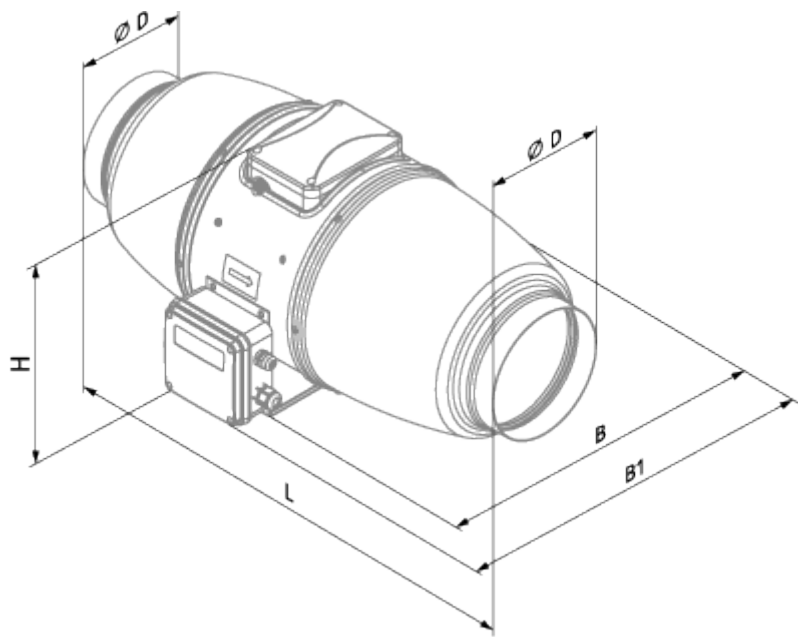

Iso-Mix EC 150 W1

Канальные вентиляторы смешанного типа в шумоизолированном корпусе с EC-двигателем

- Максимальный расход воздуха: 600
- Уровень звукового давления LpA на расстоянии 3 м: 38
- Шумоизоляция
- Тип двигателя: EC
- Тип крыльчатки: Смешанный
- Материал корпуса: Сталь с полимерным покрытием
- Установка в любом положении
- Кабель подключения с сетевой вилкой

	Единица измерения	Iso-Mix EC 150 W1
Размер подключаемого воздуховода	мм	150
Скорость	-	1
Минимальное напряжение питания	В	230
Максимальное напряжение питания	В	230
Частота сети питания	Гц	50/60
Номинальная мощность	Вт	55
Максимальный ток	А	0.48
Максимальный расход воздуха	м ³ /час	600
Уровень звукового давления LpA на расстоянии 3 м	дБ(А)	38
Вес	кг	6
Максимальная температура перемещаемого воздуха	°С	55
Минимальная температура перемещаемого воздуха	°С	-25
Класс защиты	-	IPX4

Размеры

ØD	B	B1	L	H
147	273	314	264	579

Аксессуары

Регуляторы скорости ЕС-двигателей

Наименование	Фото	Описание
CDT E/0-10		Регулятор скорости для ЕС-моторов