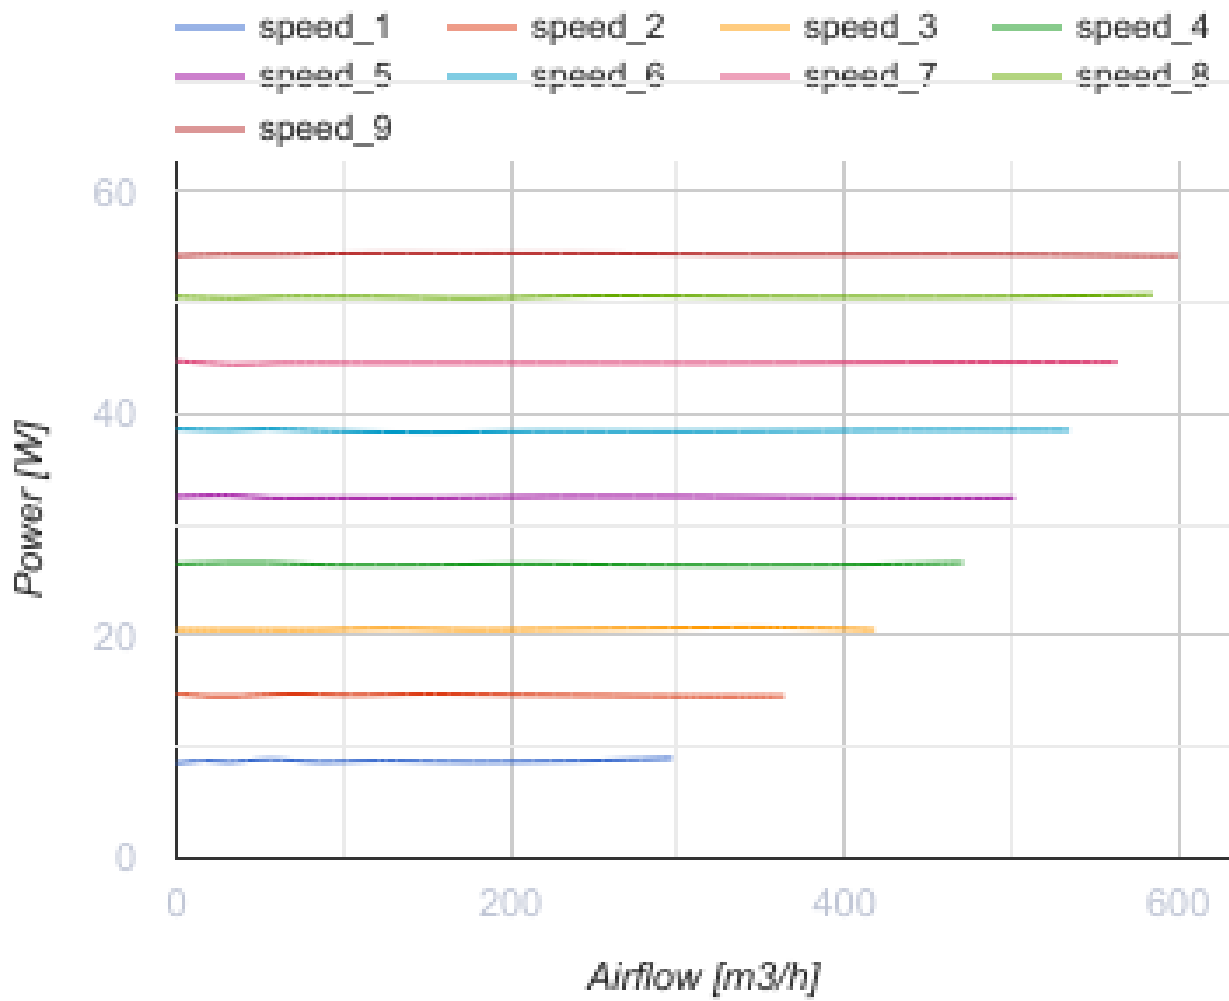

# Iso-Mix EC 150 W1

Канальные вентиляторы смешанного типа в шумоизолированном корпусе с EC-двигателем

- Максимальный расход воздуха: 600
- Уровень звукового давления LpA на расстоянии 3 м: 38
- Шумоизоляция
- Тип двигателя: EC
- Тип крыльчатки: Смешанный
- Материал корпуса: Сталь с полимерным покрытием
- Установка в любом положении
- Кабель подключения с сетевой вилкой

	Единица измерения	Iso-Mix EC 150 W1
Размер подключаемого воздуховода	мм	150
Скорость	-	1
Минимальное напряжение питания	В	230
Максимальное напряжение питания	В	230
Частота сети питания	Гц	50/60
Номинальная мощность	Вт	55
Максимальный ток	А	0.48
Максимальный расход воздуха	м <sup>3</sup> /час	600
Уровень звукового давления LpA на расстоянии 3 м	дБ(А)	38
Вес	кг	6
Максимальная температура перемещаемого воздуха	°С	55
Минимальная температура перемещаемого воздуха	°С	-25
Класс защиты	-	IPX4

## Размеры

ØD	B	B1	L	H
147	273	314	264	579