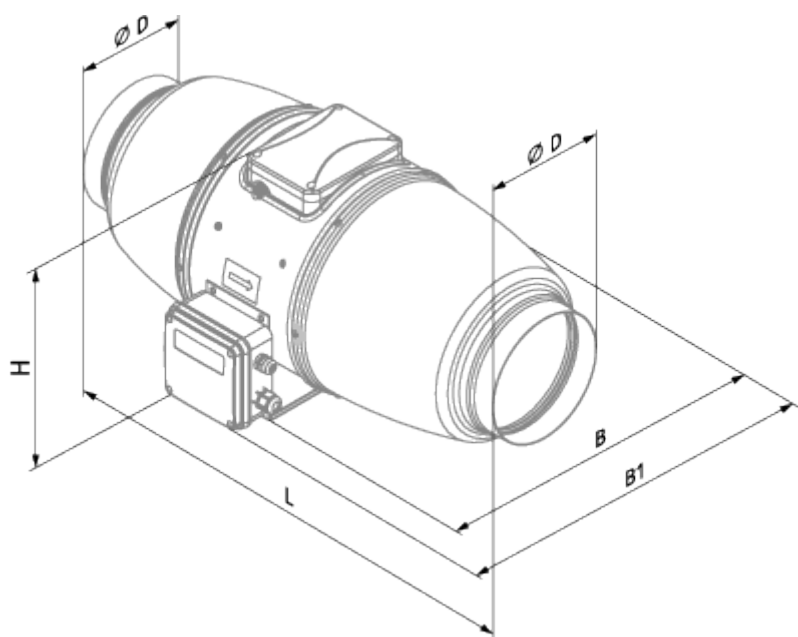

# Iso-Mix EC 150 W1

Канальные вентиляторы смешанного типа в шумоизолированном корпусе с EC-двигателем

- Максимальный расход воздуха: 600
- Уровень звукового давления LpA на расстоянии 3 м: 38
- Шумоизоляция
- Тип двигателя: EC
- Тип крыльчатки: Смешанный
- Материал корпуса: Сталь с полимерным покрытием
- Установка в любом положении
- Кабель подключения с сетевой вилкой

	Единица измерения	Iso-Mix EC 150 W1
Размер подключаемого воздуховода	мм	150
Скорость	-	1
Минимальное напряжение питания	В	230
Максимальное напряжение питания	В	230
Частота сети питания	Гц	50/60
Номинальная мощность	Вт	55
Максимальный ток	А	0.48
Максимальный расход воздуха	м <sup>3</sup> /час	600
Уровень звукового давления LpA на расстоянии 3 м	дБ(А)	38
Вес	кг	6
Максимальная температура перемещаемого воздуха	°С	55
Минимальная температура перемещаемого воздуха	°С	-25
Класс защиты	-	IPX4

## Размеры

ØD	B	B1	L	H
147	273	314	264	579