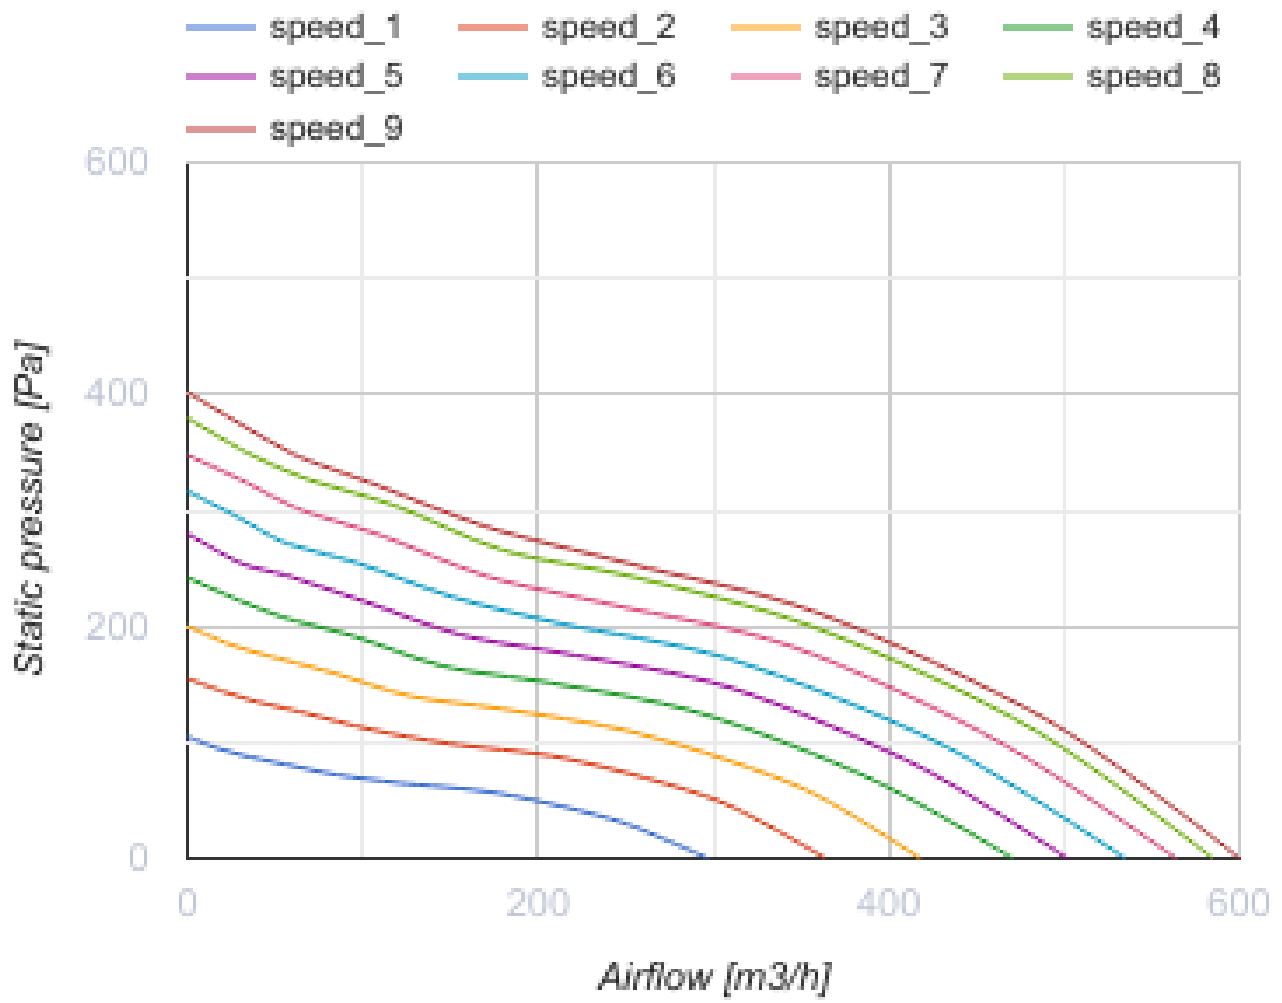

# Iso-Mix EC 150 GI1

Канальные вентиляторы смешанного типа в шумоизолированном корпусе с EC-двигателем

- Максимальный расход воздуха: 600
- Уровень звукового давления LpA на расстоянии 3 м: 38
- Шумоизоляция
- Тип двигателя: EC
- Управление: Встроенный регулятор скорости
- Тип крыльчатки: Смешанный
- Материал корпуса: Сталь с полимерным покрытием
- Установка в любом положении
- Кабель подключения с сетевой вилкой
- Датчик температуры

	Единица измерения	Iso-Mix EC 150 GI1
Размер подключаемого воздуховода	мм	150
Скорость	-	1
Минимальное напряжение питания	В	230
Максимальное напряжение питания	В	230
Частота сети питания	Гц	50/60
Номинальная мощность	Вт	55
Максимальный ток	А	0.48
Максимальный расход воздуха	м <sup>3</sup> /час	600
Уровень звукового давления LpA на расстоянии 3 м	дБ(А)	38
Вес	кг	6
Максимальная температура перемещаемого воздуха	°С	55
Минимальная температура перемещаемого воздуха	°С	-25
Класс защиты	-	IPX4

## Размеры

ØD	B	B1	L	H
147	273	314	264	579