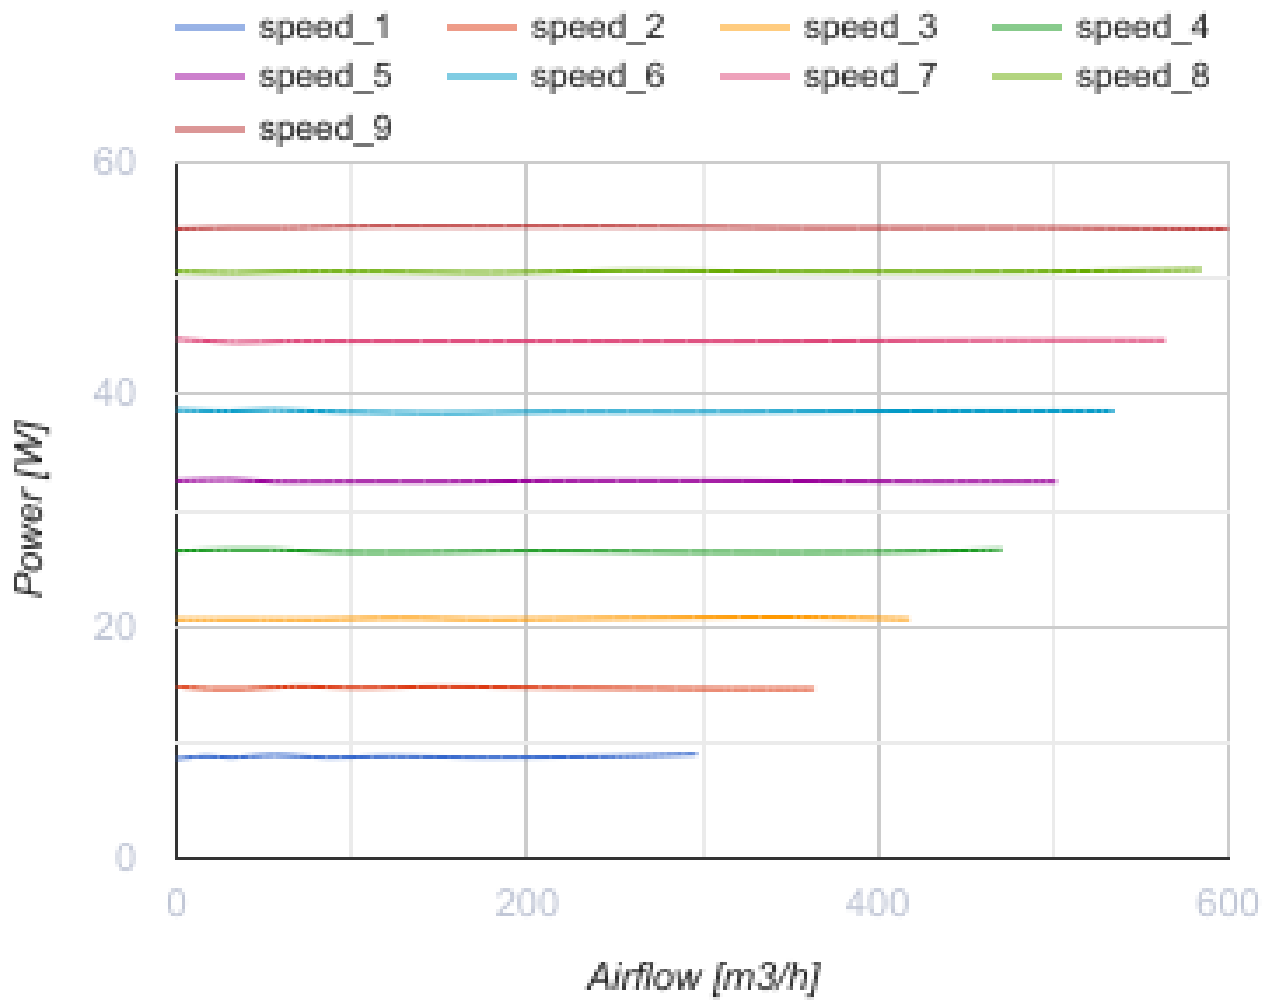

# Iso-Mix EC 150 GI1

Канальные вентиляторы смешанного типа в шумоизолированном корпусе с EC-двигателем

- Максимальный расход воздуха: 600
- Уровень звукового давления LpA на расстоянии 3 м: 38
- Шумоизоляция
- Тип двигателя: EC
- Управление: Встроенный регулятор скорости
- Тип крыльчатки: Смешанный
- Материал корпуса: Сталь с полимерным покрытием
- Установка в любом положении
- Кабель подключения с сетевой вилкой
- Датчик температуры

	Единица измерения	Iso-Mix EC 150 GI1
Размер подключаемого воздуховода	мм	150
Скорость	-	1
Минимальное напряжение питания	В	230
Максимальное напряжение питания	В	230
Частота сети питания	Гц	50/60
Номинальная мощность	Вт	55
Максимальный ток	А	0.48
Максимальный расход воздуха	м <sup>3</sup> /час	600
Уровень звукового давления LpA на расстоянии 3 м	дБ(А)	38
Вес	кг	6
Максимальная температура перемещаемого воздуха	°С	55
Минимальная температура перемещаемого воздуха	°С	-25
Класс защиты	-	IPX4

## Размеры

ØD	B	B1	L	H
147	273	314	264	579