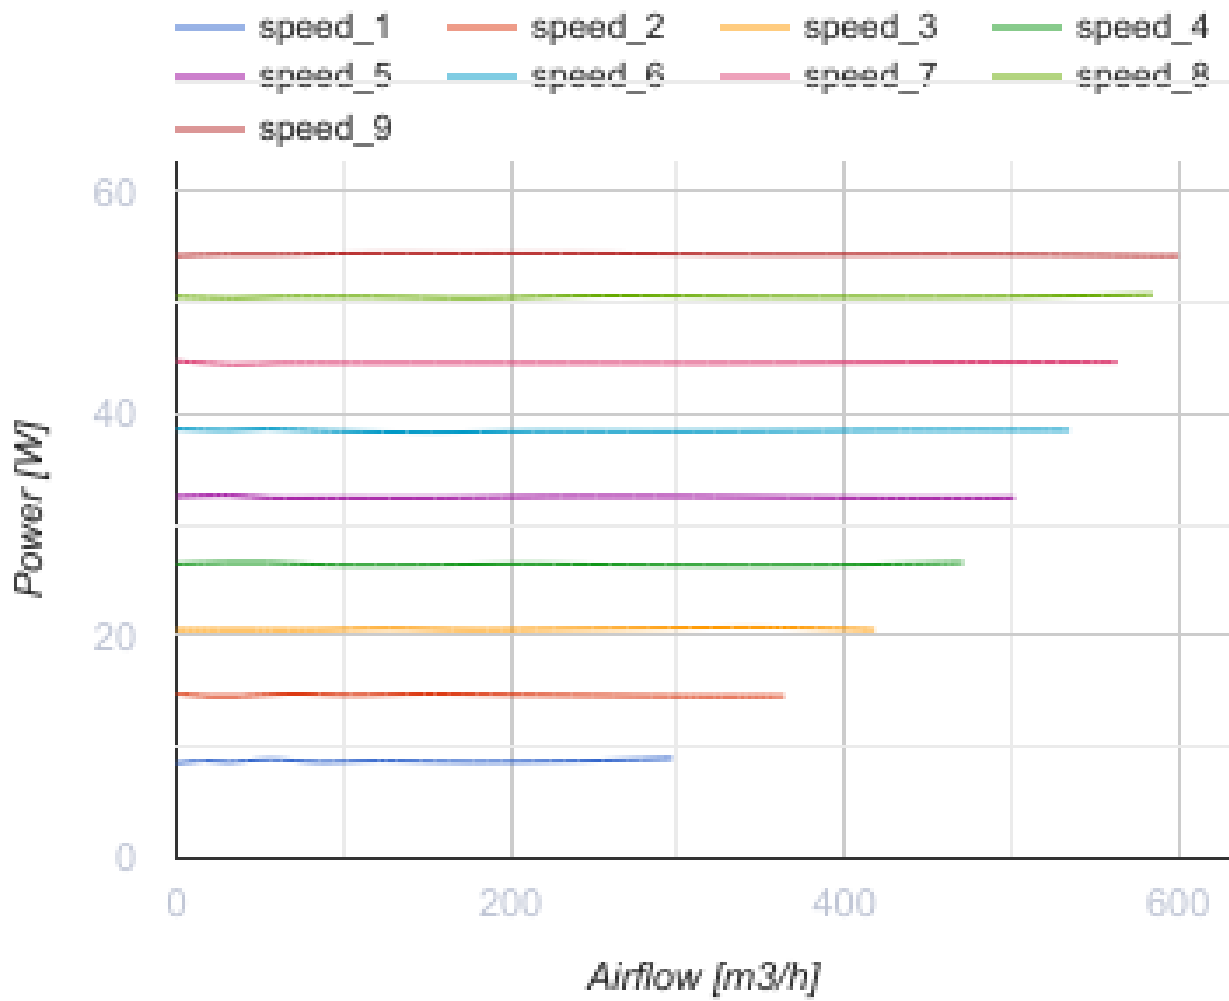

# Iso-Mix EC 150 GI1

Канальные вентиляторы смешанного типа в шумоизолированном корпусе с EC-двигателем

- Максимальный расход воздуха: 600
- Уровень звукового давления LpA на расстоянии 3 м: 38
- Шумоизоляция
- Тип двигателя: EC
- Управление: Встроенный регулятор скорости
- Тип крыльчатки: Смешанный
- Материал корпуса: Сталь с полимерным покрытием
- Установка в любом положении
- Кабель подключения с сетевой вилкой
- Датчик температуры

	Единица измерения	Iso-Mix EC 150 GI1
Размер подключаемого воздуховода	мм	150
Скорость	-	1
Минимальное напряжение питания	В	230
Максимальное напряжение питания	В	230
Частота сети питания	Гц	50/60
Номинальная мощность	Вт	55
Максимальный ток	А	0.48
Максимальный расход воздуха	м <sup>3</sup> /час	600
Уровень звукового давления LpA на расстоянии 3 м	дБ(А)	38
Вес	кг	6
Максимальная температура перемещаемого воздуха	°С	55
Минимальная температура перемещаемого воздуха	°С	-25
Класс защиты	-	IPX4

## Размеры

ØD	B	B1	L	H
147	273	314	264	579