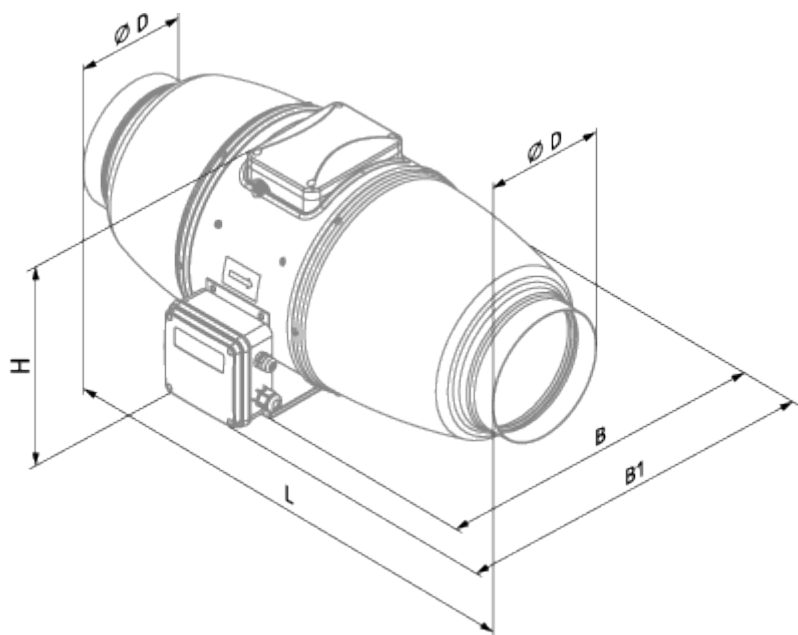

# Iso-Mix EC 150 GI1

Канальные вентиляторы смешанного типа в шумоизолированном корпусе с EC-двигателем

- Максимальный расход воздуха: 600
- Уровень звукового давления LpA на расстоянии 3 м: 38
- Шумоизоляция
- Тип двигателя: EC
- Управление: Встроенный регулятор скорости
- Тип крыльчатки: Смешанный
- Материал корпуса: Сталь с полимерным покрытием
- Установка в любом положении
- Кабель подключения с сетевой вилкой
- Датчик температуры

	Единица измерения	Iso-Mix EC 150 GI1
Размер подключаемого воздуховода	мм	150
Скорость	-	1
Минимальное напряжение питания	В	230
Максимальное напряжение питания	В	230
Частота сети питания	Гц	50/60
Номинальная мощность	Вт	55
Максимальный ток	А	0.48
Максимальный расход воздуха	м <sup>3</sup> /час	600
Уровень звукового давления LpA на расстоянии 3 м	дБ(А)	38
Вес	кг	6
Максимальная температура перемещаемого воздуха	°С	55
Минимальная температура перемещаемого воздуха	°С	-25
Класс защиты	-	IPX4

## Размеры

ØD	B	B1	L	H
147	273	314	264	579