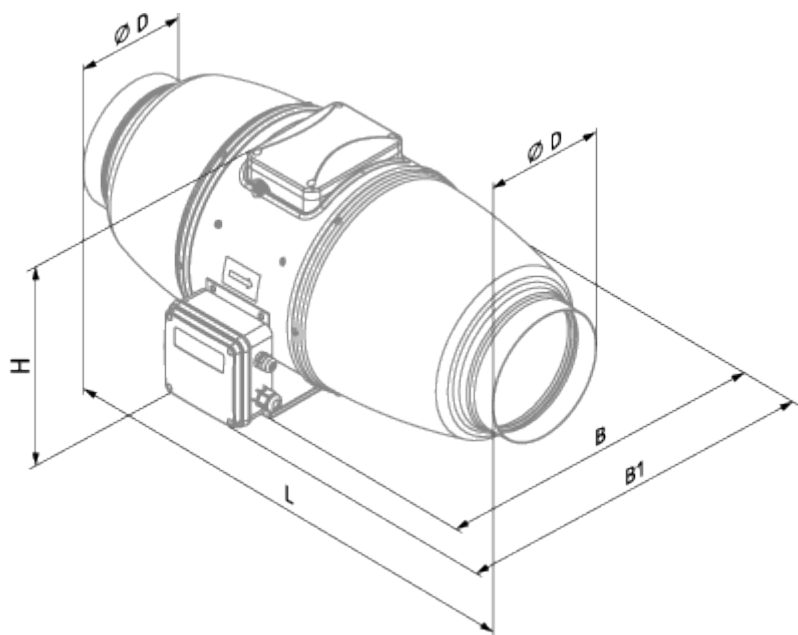

Iso-Mix EC 150 G1

Канальные вентиляторы смешанного типа в шумоизолированном корпусе с EC-двигателем

- Максимальный расход воздуха: 600
- Уровень звукового давления LpA на расстоянии 3 м: 38
- Шумоизоляция
- Тип двигателя: EC
- Управление: Встроенный регулятор скорости
- Тип крыльчатки: Смешанный
- Материал корпуса: Сталь с полимерным покрытием
- Установка в любом положении
- Кабель подключения с сетевой вилкой
- Датчик температуры

	Единица измерения	Iso-Mix EC 150 G1
Размер подключаемого воздуховода	мм	150
Скорость	-	1
Минимальное напряжение питания	В	230
Максимальное напряжение питания	В	230
Частота сети питания	Гц	50/60
Номинальная мощность	Вт	55
Максимальный ток	А	0.48
Максимальный расход воздуха	м ³ /час	600
Уровень звукового давления LpA на расстоянии 3 м	дБ(А)	38
Вес	кг	6
Максимальная температура перемещаемого воздуха	°С	55
Минимальная температура перемещаемого воздуха	°С	-25
Класс защиты	-	IPX4

Размеры

ØD	B	B1	L	H
147	273	314	264	579

Аксессуары

Регуляторы скорости ЕС-двигателей

Наименование	Фото	Описание
CDT E/0-10		Регулятор скорости для ЕС-моторов