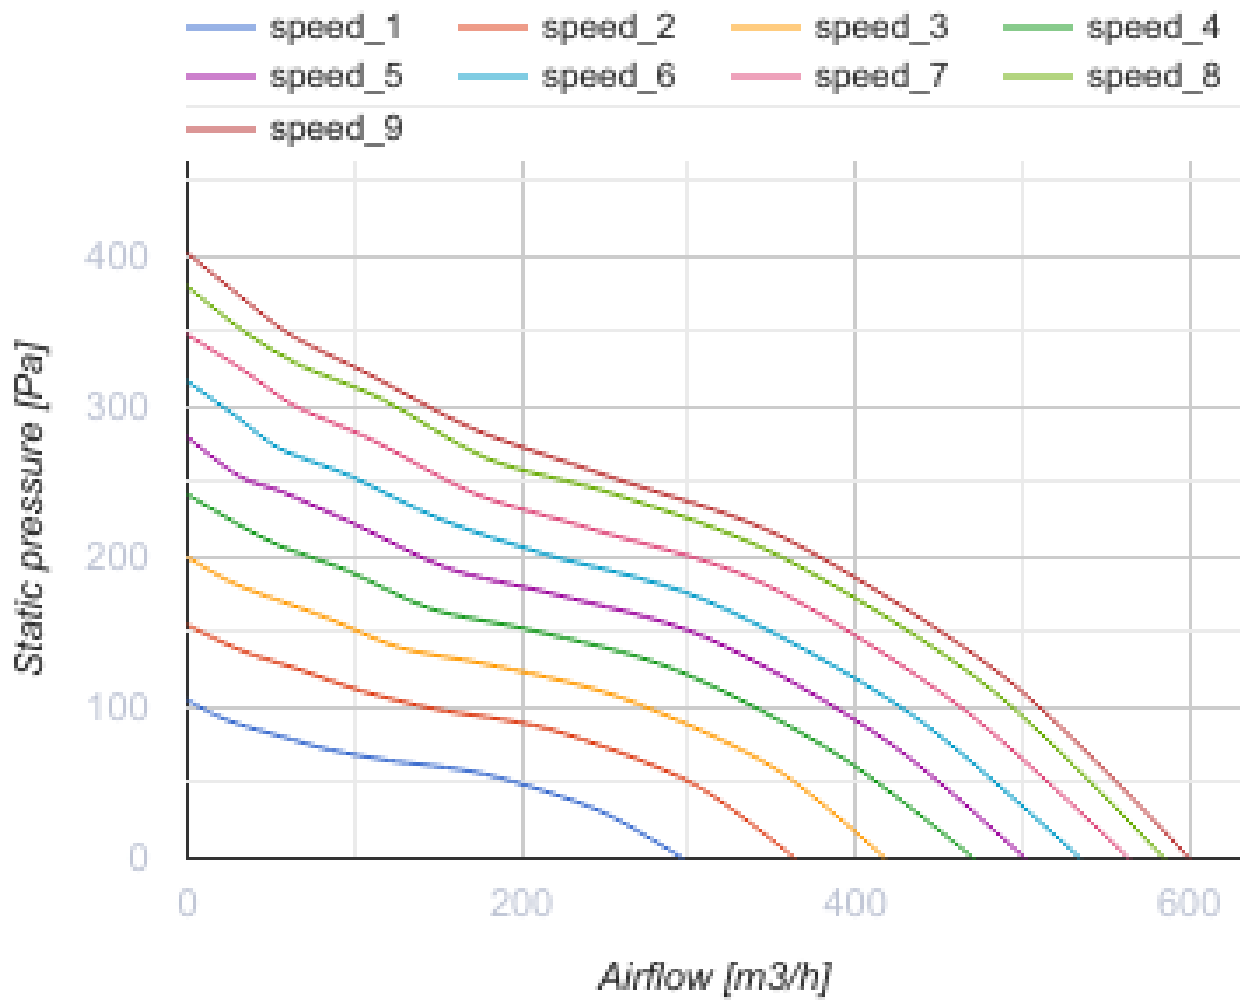

Iso-Mix EC 150 G1

Канальные вентиляторы смешанного типа в шумоизолированном корпусе с EC-двигателем

- Максимальный расход воздуха: 600
- Уровень звукового давления LpA на расстоянии 3 м: 38
- Шумоизоляция
- Тип двигателя: EC
- Управление: Встроенный регулятор скорости
- Тип крыльчатки: Смешанный
- Материал корпуса: Сталь с полимерным покрытием
- Установка в любом положении
- Кабель подключения с сетевой вилкой
- Датчик температуры

	Единица измерения	Iso-Mix EC 150 G1
Размер подключаемого воздуховода	мм	150
Скорость	-	1
Минимальное напряжение питания	В	230
Максимальное напряжение питания	В	230
Частота сети питания	Гц	50/60
Номинальная мощность	Вт	55
Максимальный ток	А	0.48
Максимальный расход воздуха	м ³ /час	600
Уровень звукового давления LpA на расстоянии 3 м	дБ(А)	38
Вес	кг	6
Максимальная температура перемещаемого воздуха	°С	55
Минимальная температура перемещаемого воздуха	°С	-25
Класс защиты	-	IPX4

Размеры

ØD	B	B1	L	H
147	273	314	264	579

Аксессуары

Регуляторы скорости ЕС-двигателей

Наименование	Фото	Описание
CDT E/0-10		Регулятор скорости для ЕС-моторов