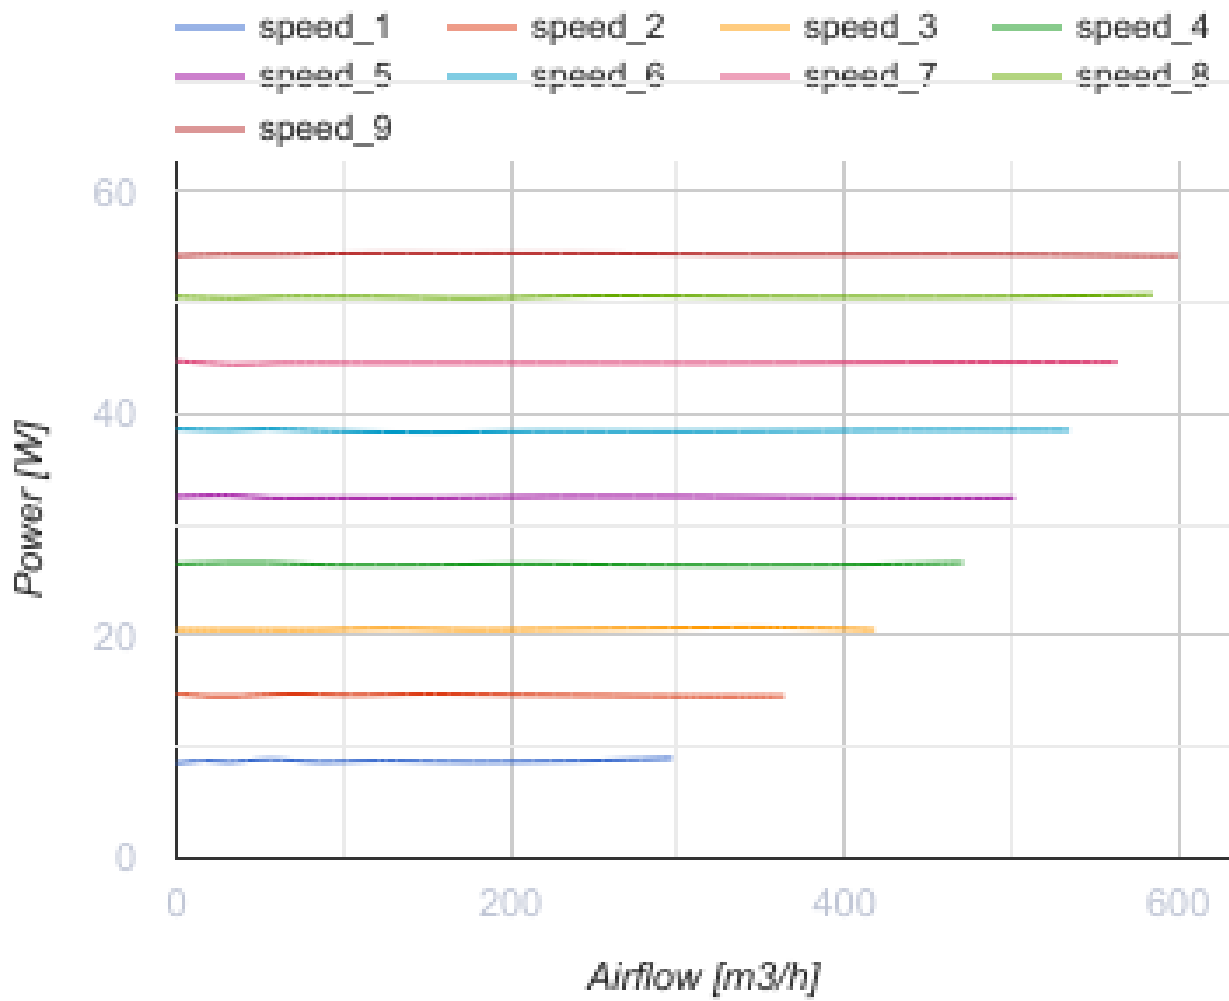

Iso-Mix EC 150 G1

Канальные вентиляторы смешанного типа в шумоизолированном корпусе с EC-двигателем

- Максимальный расход воздуха: 600
- Уровень звукового давления LpA на расстоянии 3 м: 38
- Шумоизоляция
- Тип двигателя: EC
- Управление: Встроенный регулятор скорости
- Тип крыльчатки: Смешанный
- Материал корпуса: Сталь с полимерным покрытием
- Установка в любом положении
- Кабель подключения с сетевой вилкой
- Датчик температуры

	Единица измерения	Iso-Mix EC 150 G1
Размер подключаемого воздуховода	мм	150
Скорость	-	1
Минимальное напряжение питания	В	230
Максимальное напряжение питания	В	230
Частота сети питания	Гц	50/60
Номинальная мощность	Вт	55
Максимальный ток	А	0.48
Максимальный расход воздуха	м ³ /час	600
Уровень звукового давления LpA на расстоянии 3 м	дБ(А)	38
Вес	кг	6
Максимальная температура перемещаемого воздуха	°С	55
Минимальная температура перемещаемого воздуха	°С	-25
Класс защиты	-	IPX4

Размеры

ØD	B	B1	L	H
147	273	314	264	579

Аксессуары

Регуляторы скорости ЕС-двигателей

Наименование	Фото	Описание
CDT E/0-10		Регулятор скорости для ЕС-моторов