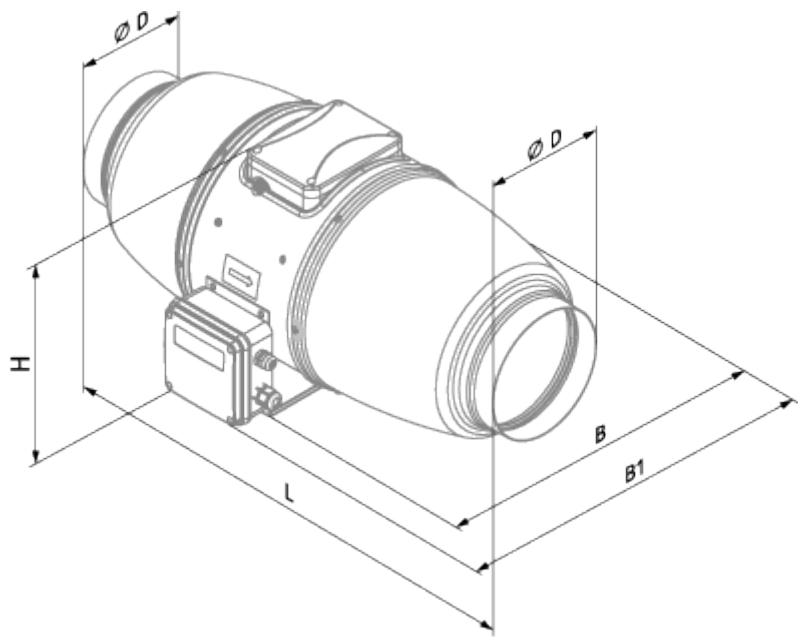

# Iso-Mix EC 125 W1

Канальные вентиляторы смешанного типа в шумоизолированном корпусе с EC-двигателем

- Максимальный расход воздуха: 450
- Уровень звукового давления LpA на расстоянии 3 м: 43
- Шумоизоляция
- Тип двигателя: EC
- Тип крыльчатки: Смешанный
- Материал корпуса: Сталь с полимерным покрытием
- Установка в любом положении
- Кабель подключения с сетевой вилкой

	Единица измерения	Iso-Mix EC 125 W1
Размер подключаемого воздуховода	мм	125
Скорость	-	1
Минимальное напряжение питания	В	230
Максимальное напряжение питания	В	230
Частота сети питания	Гц	50/60
Номинальная мощность	Вт	40
Максимальный ток	А	0.37
Максимальный расход воздуха	м <sup>3</sup> /час	450
Уровень звукового давления LpA на расстоянии 3 м	дБ(А)	43
Вес	кг	4.8
Максимальная температура перемещаемого воздуха	°С	55
Минимальная температура перемещаемого воздуха	°С	-25
Класс защиты	-	IPX4

## Размеры

ØD	B	B1	L	H
123	243	283	234	474