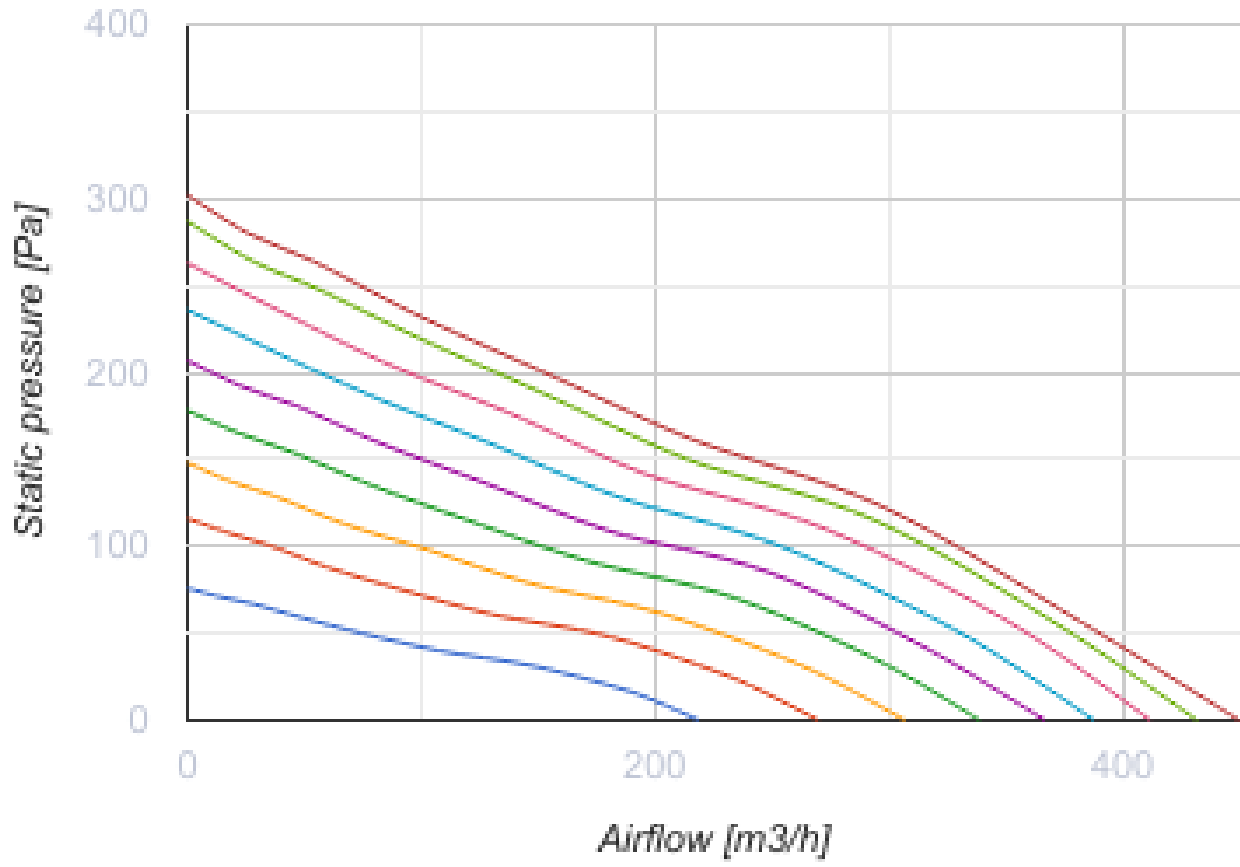

# Iso-Mix EC 125 W1

Канальные вентиляторы смешанного типа в шумоизолированном корпусе с EC-двигателем

- Максимальный расход воздуха: 450
- Уровень звукового давления LpA на расстоянии 3 м: 43
- Шумоизоляция
- Тип двигателя: EC
- Тип крыльчатки: Смешанный
- Материал корпуса: Сталь с полимерным покрытием
- Установка в любом положении
- Кабель подключения с сетевой вилкой

	Единица измерения	Iso-Mix EC 125 W1
Размер подключаемого воздуховода	мм	125
Скорость	-	1
Минимальное напряжение питания	В	230
Максимальное напряжение питания	В	230
Частота сети питания	Гц	50/60
Номинальная мощность	Вт	40
Максимальный ток	А	0.37
Максимальный расход воздуха	м <sup>3</sup> /час	450
Уровень звукового давления LpA на расстоянии 3 м	дБ(А)	43
Вес	кг	4.8
Максимальная температура перемещаемого воздуха	°С	55
Минимальная температура перемещаемого воздуха	°С	-25
Класс защиты	-	IPX4

## Размеры

ØD	B	B1	L	H
123	243	283	234	474