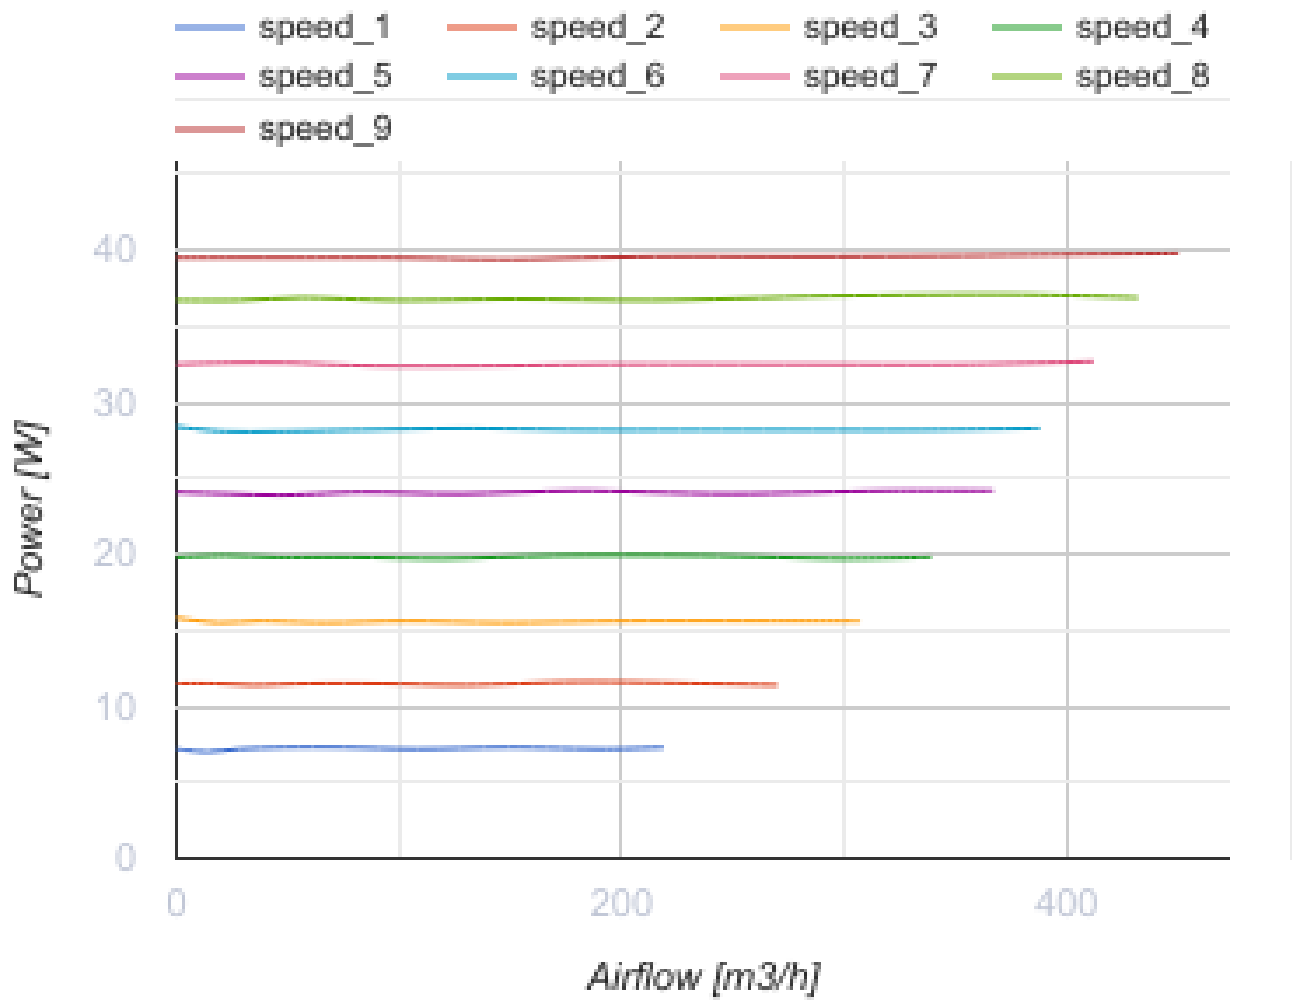

# Iso-Mix EC 125 W1

Канальные вентиляторы смешанного типа в шумоизолированном корпусе с EC-двигателем

- Максимальный расход воздуха: 450
- Уровень звукового давления LpA на расстоянии 3 м: 43
- Шумоизоляция
- Тип двигателя: EC
- Тип крыльчатки: Смешанный
- Материал корпуса: Сталь с полимерным покрытием
- Установка в любом положении
- Кабель подключения с сетевой вилкой

	Единица измерения	Iso-Mix EC 125 W1
Размер подключаемого воздуховода	мм	125
Скорость	-	1
Минимальное напряжение питания	В	230
Максимальное напряжение питания	В	230
Частота сети питания	Гц	50/60
Номинальная мощность	Вт	40
Максимальный ток	А	0.37
Максимальный расход воздуха	м <sup>3</sup> /час	450
Уровень звукового давления LpA на расстоянии 3 м	дБ(А)	43
Вес	кг	4.8
Максимальная температура перемещаемого воздуха	°С	55
Минимальная температура перемещаемого воздуха	°С	-25
Класс защиты	-	IPX4

## Размеры

ØD	B	B1	L	H
123	243	283	234	474