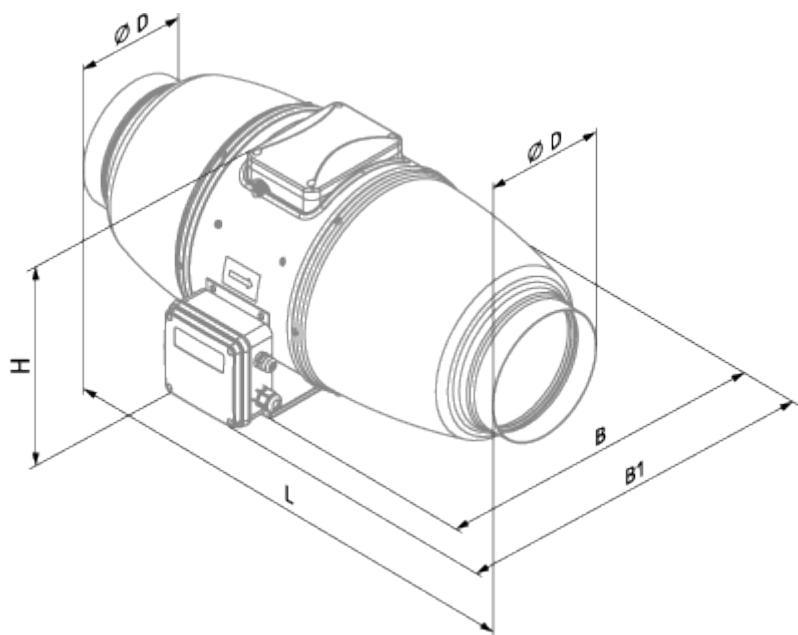

# Iso-Mix EC 125 W1

Канальные вентиляторы смешанного типа в шумоизолированном корпусе с EC-двигателем

- Максимальный расход воздуха: 450
- Уровень звукового давления LpA на расстоянии 3 м: 43
- Шумоизоляция
- Тип двигателя: EC
- Тип крыльчатки: Смешанный
- Материал корпуса: Сталь с полимерным покрытием
- Установка в любом положении
- Кабель подключения с сетевой вилкой

	Единица измерения	Iso-Mix EC 125 W1
Размер подключаемого воздуховода	мм	125
Скорость	-	1
Минимальное напряжение питания	В	230
Максимальное напряжение питания	В	230
Частота сети питания	Гц	50/60
Номинальная мощность	Вт	40
Максимальный ток	А	0.37
Максимальный расход воздуха	м <sup>3</sup> /час	450
Уровень звукового давления LpA на расстоянии 3 м	дБ(А)	43
Вес	кг	4.8
Максимальная температура перемещаемого воздуха	°С	55
Минимальная температура перемещаемого воздуха	°С	-25
Класс защиты	-	IPX4

## Размеры

ØD	B	B1	L	H
123	243	283	234	474