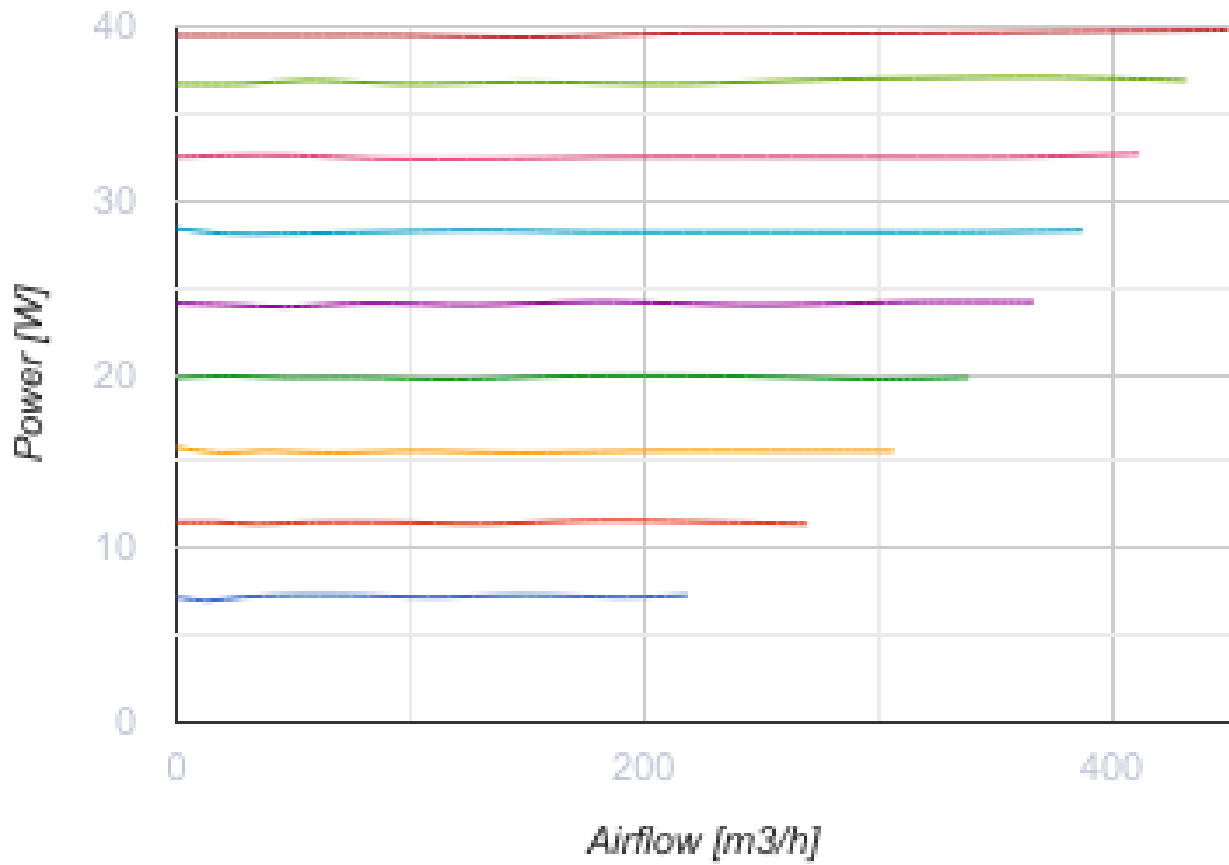

# Iso-Mix EC 125 W1

Канальные вентиляторы смешанного типа в шумоизолированном корпусе с EC-двигателем

- Максимальный расход воздуха: 450
- Уровень звукового давления LpA на расстоянии 3 м: 43
- Шумоизоляция
- Тип двигателя: EC
- Тип крыльчатки: Смешанный
- Материал корпуса: Сталь с полимерным покрытием
- Установка в любом положении
- Кабель подключения с сетевой вилкой

	Единица измерения	Iso-Mix EC 125 W1
Размер подключаемого воздуховода	мм	125
Скорость	-	1
Минимальное напряжение питания	В	230
Максимальное напряжение питания	В	230
Частота сети питания	Гц	50/60
Номинальная мощность	Вт	40
Максимальный ток	А	0.37
Максимальный расход воздуха	м <sup>3</sup> /час	450
Уровень звукового давления LpA на расстоянии 3 м	дБ(А)	43
Вес	кг	4.8
Максимальная температура перемещаемого воздуха	°С	55
Минимальная температура перемещаемого воздуха	°С	-25
Класс защиты	-	IPX4

## Размеры

ØD	B	B1	L	H
123	243	283	234	474