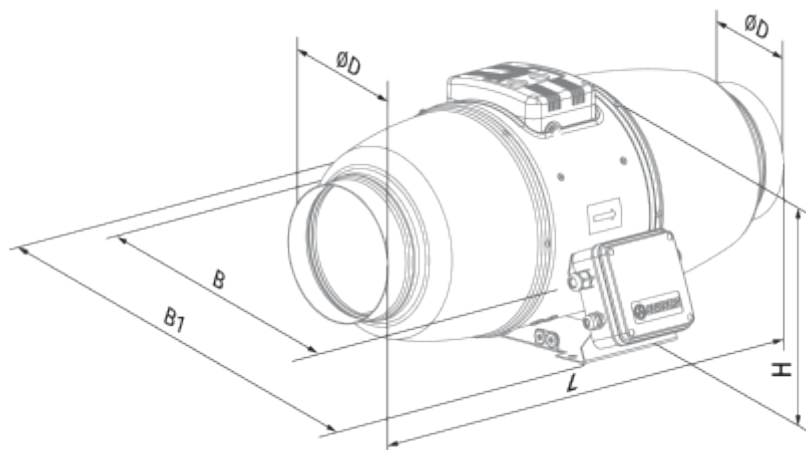

Iso-Mix EC 125 GI1

Канальные вентиляторы смешанного типа в шумоизолированном корпусе с EC-двигателем

- Максимальный расход воздуха: 450
- Уровень звукового давления LpA на расстоянии 3 м: 43
- Шумоизоляция
- Тип двигателя: EC
- Управление: Встроенный регулятор скорости
- Тип крыльчатки: Смешанный
- Материал корпуса: Сталь с полимерным покрытием
- Установка в любом положении
- Кабель подключения с сетевой вилкой
- Датчик температуры

	Единица измерения	Iso-Mix EC 125 GI1
Размер подключаемого воздуховода	мм	125
Скорость	-	1
Минимальное напряжение питания	В	230
Максимальное напряжение питания	В	230
Частота сети питания	Гц	50/60
Номинальная мощность	Вт	40
Максимальный ток	А	0.37
Максимальный расход воздуха	м ³ /час	450
Уровень звукового давления LpA на расстоянии 3 м	дБ(А)	43
Вес	кг	4.8
Максимальная температура перемещаемого воздуха	°С	55
Минимальная температура перемещаемого воздуха	°С	-25
Класс защиты	-	IPX4

Размеры

ØD	B	B1	L	H

Аксессуары

Регуляторы скорости ЕС-двигателей

Наименование	Фото	Описание
CDT E/0-10		Регулятор скорости для ЕС-моторов