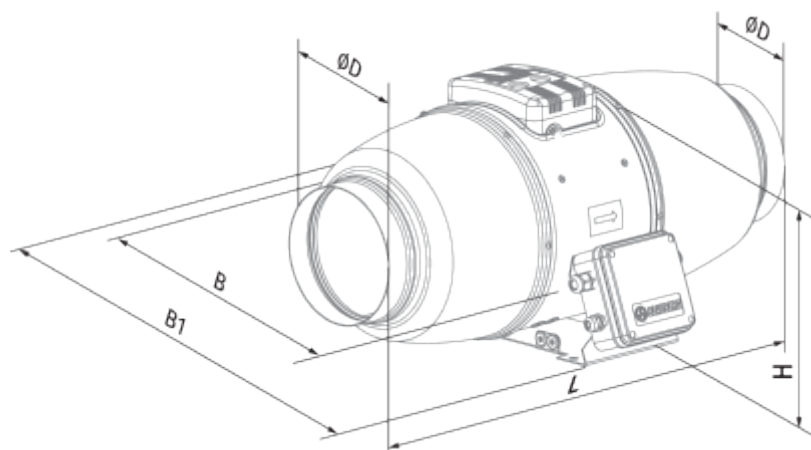

# Iso-Mix EC 125 GI1

Канальные вентиляторы смешанного типа в шумоизолированном корпусе с EC-двигателем

- Максимальный расход воздуха: 450
- Уровень звукового давления LpA на расстоянии 3 м: 43
- Шумоизоляция
- Тип двигателя: EC
- Управление: Встроенный регулятор скорости
- Тип крыльчатки: Смешанный
- Материал корпуса: Сталь с полимерным покрытием
- Установка в любом положении
- Кабель подключения с сетевой вилкой
- Датчик температуры

	Единица измерения	Iso-Mix EC 125 GI1
Размер подключаемого воздуховода	мм	125
Скорость	-	1
Минимальное напряжение питания	В	230
Максимальное напряжение питания	В	230
Частота сети питания	Гц	50/60
Номинальная мощность	Вт	40
Максимальный ток	А	0.37
Максимальный расход воздуха	м³/час	450
Уровень звукового давления LpA на расстоянии 3 м	дБ(А)	43
Вес	кг	4.8
Максимальная температура перемещаемого воздуха	°С	55
Минимальная температура перемещаемого воздуха	°С	-25
Класс защиты	-	IPX4

## Размеры

ØD	B	B1	L	H