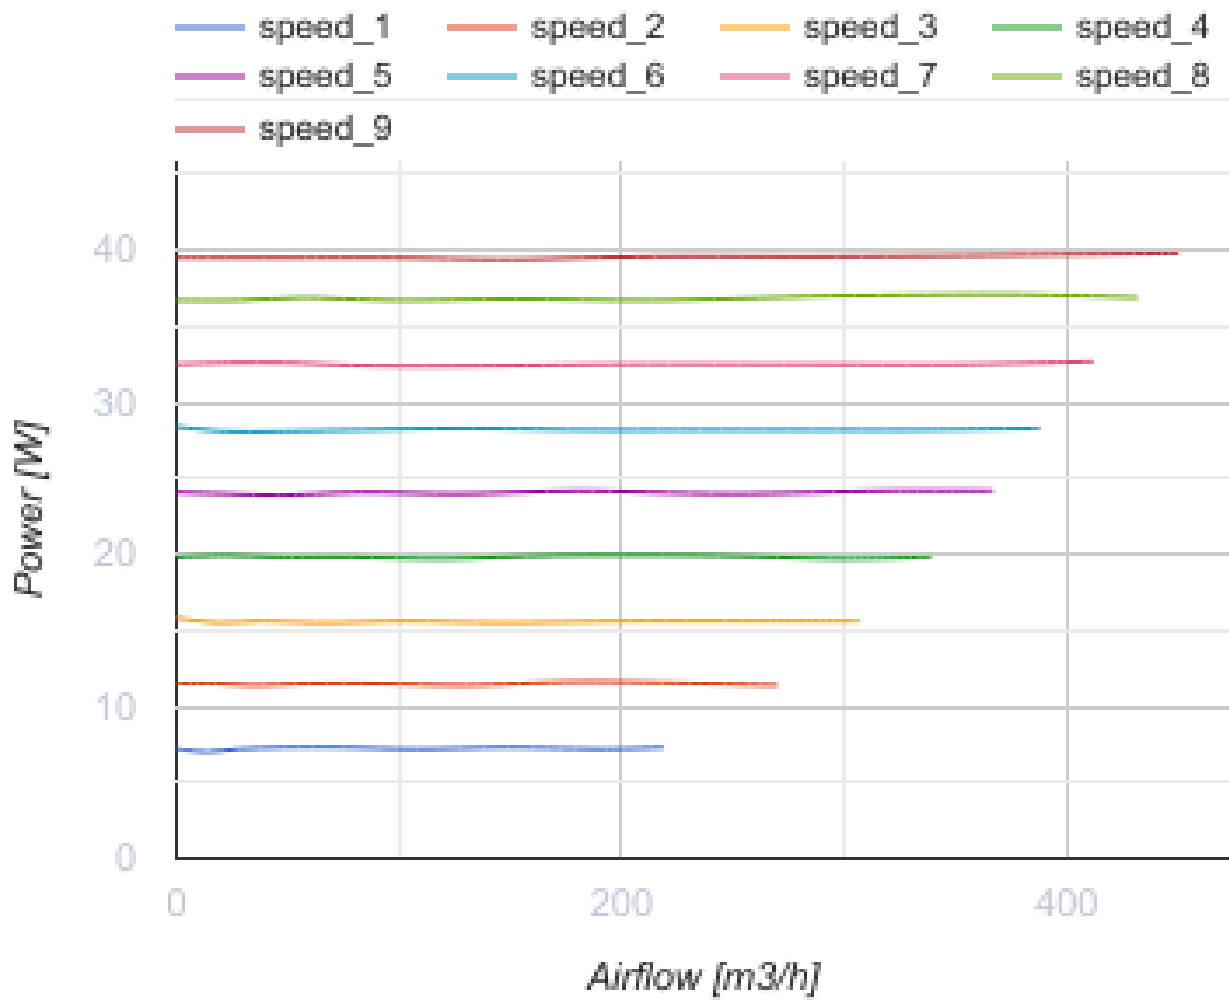

# Iso-Mix EC 125 GI1

Канальные вентиляторы смешанного типа в шумоизолированном корпусе с EC-двигателем

- Максимальный расход воздуха: 450
- Уровень звукового давления LpA на расстоянии 3 м: 43
- Шумоизоляция
- Тип двигателя: EC
- Управление: Встроенный регулятор скорости
- Тип крыльчатки: Смешанный
- Материал корпуса: Сталь с полимерным покрытием
- Установка в любом положении
- Кабель подключения с сетевой вилкой
- Датчик температуры

	Единица измерения	Iso-Mix EC 125 GI1
Размер подключаемого воздуховода	мм	125
Скорость	-	1
Минимальное напряжение питания	В	230
Максимальное напряжение питания	В	230
Частота сети питания	Гц	50/60
Номинальная мощность	Вт	40
Максимальный ток	А	0.37
Максимальный расход воздуха	м³/час	450
Уровень звукового давления LpA на расстоянии 3 м	дБ(А)	43
Вес	кг	4.8
Максимальная температура перемещаемого воздуха	°С	55
Минимальная температура перемещаемого воздуха	°С	-25
Класс защиты	-	IPX4

## Размеры

ØD	B	B1	L	H