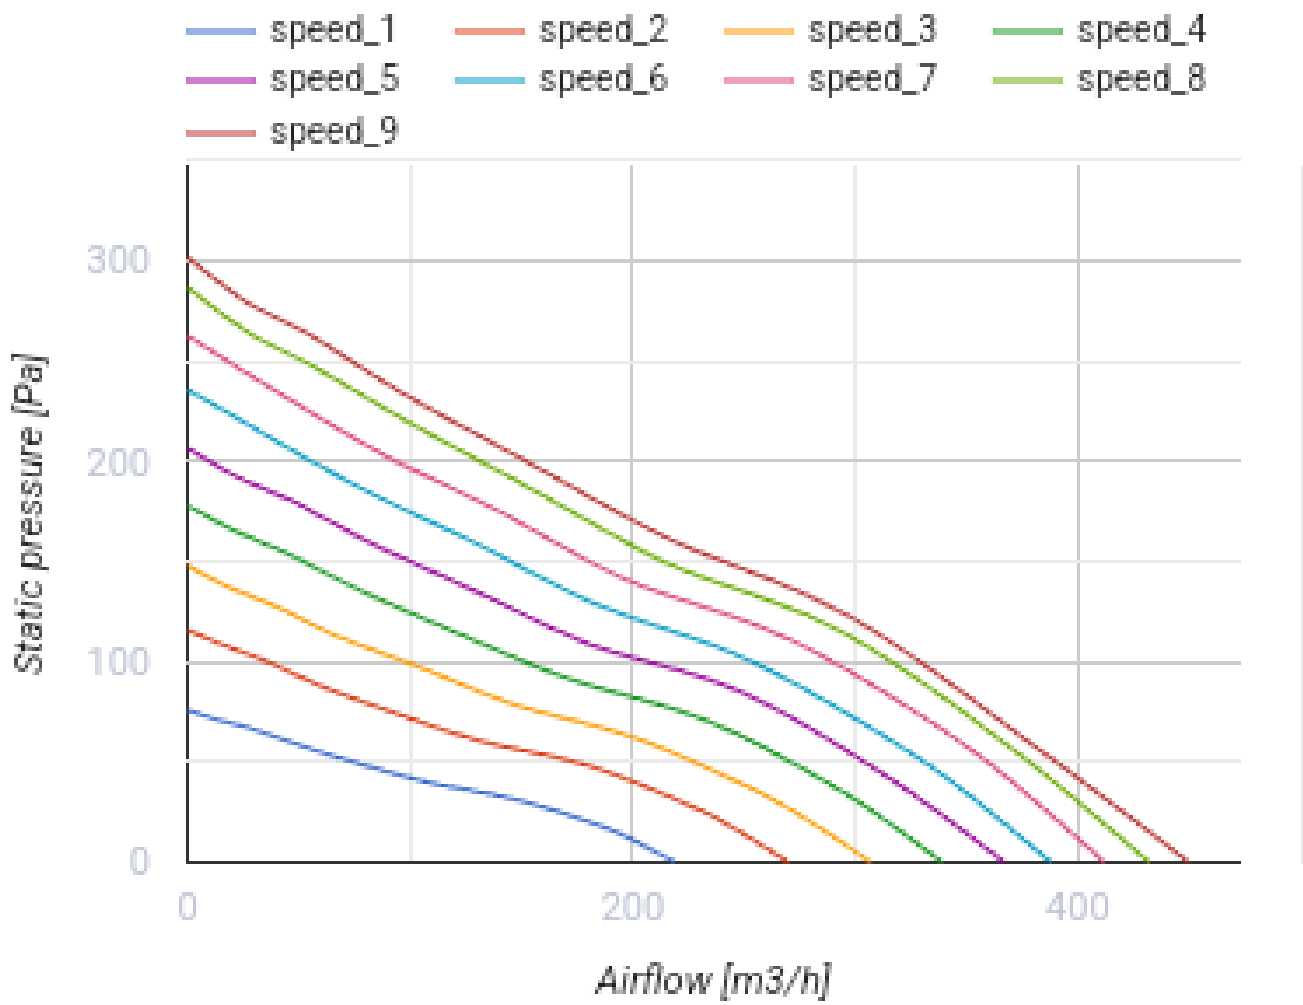

Iso-Mix EC 125 GI1

Канальные вентиляторы смешанного типа в шумоизолированном корпусе с EC-двигателем

- Максимальный расход воздуха: 450
- Уровень звукового давления LpA на расстоянии 3 м: 43
- Шумоизоляция
- Тип двигателя: EC
- Управление: Встроенный регулятор скорости
- Тип крыльчатки: Смешанный
- Материал корпуса: Сталь с полимерным покрытием
- Установка в любом положении
- Кабель подключения с сетевой вилкой
- Датчик температуры

	Единица измерения	Iso-Mix EC 125 GI1
Размер подключаемого воздуховода	мм	125
Скорость	-	1
Минимальное напряжение питания	В	230
Максимальное напряжение питания	В	230
Частота сети питания	Гц	50/60
Номинальная мощность	Вт	40
Максимальный ток	А	0.37
Максимальный расход воздуха	м ³ /час	450
Уровень звукового давления LpA на расстоянии 3 м	дБ(А)	43
Вес	кг	4.8
Максимальная температура перемещаемого воздуха	°С	55
Минимальная температура перемещаемого воздуха	°С	-25
Класс защиты	-	IPX4

Размеры

ØD	B	B1	L	H

Аксессуары

Регуляторы скорости ЕС-двигателей

Наименование	Фото	Описание
CDT E/0-10		Регулятор скорости для ЕС-моторов