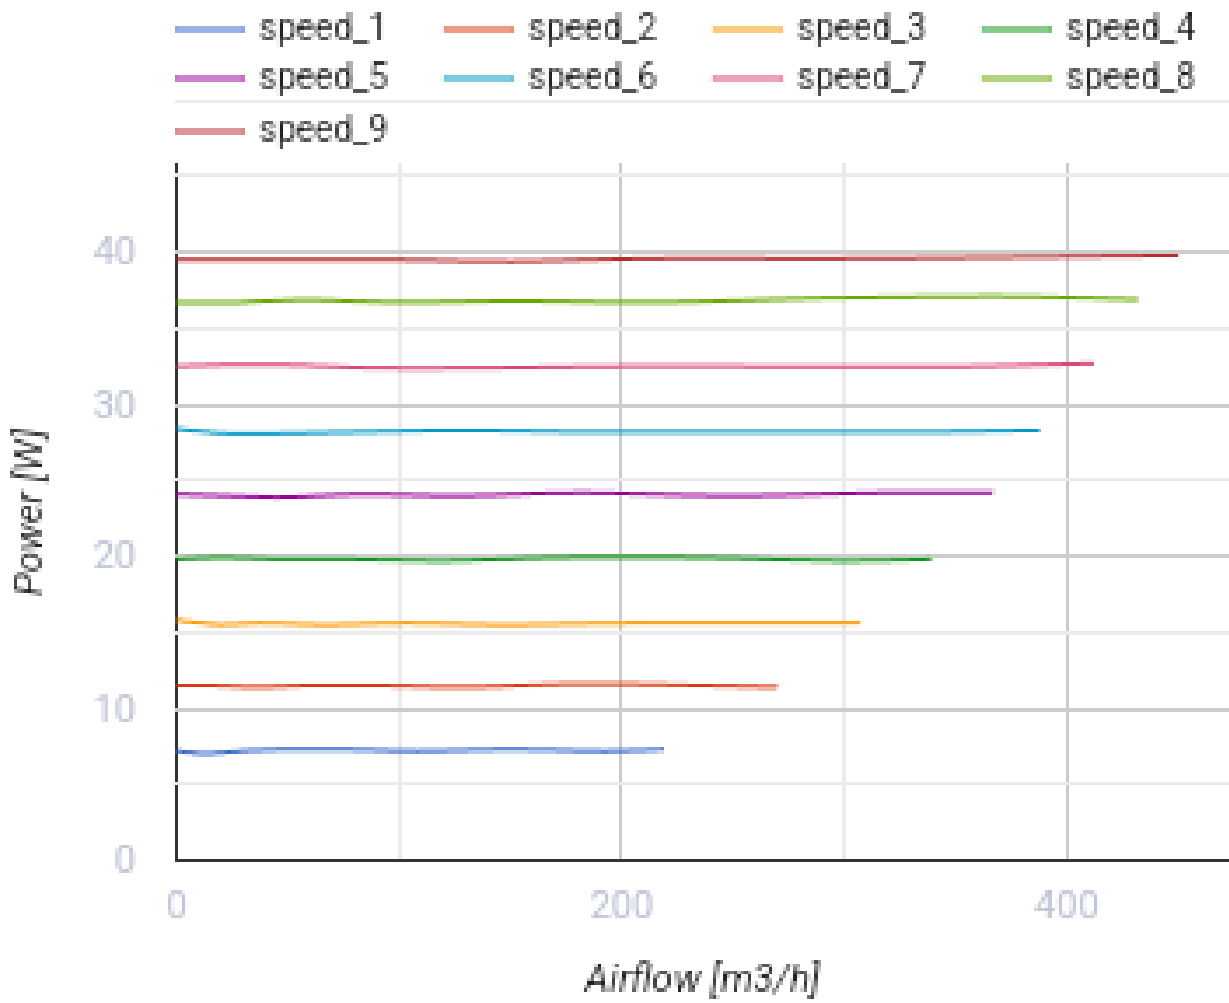

Iso-Mix EC 125 GI1

Канальные вентиляторы смешанного типа в шумоизолированном корпусе с EC-двигателем

- Максимальный расход воздуха: 450
- Уровень звукового давления LpA на расстоянии 3 м: 43
- Шумоизоляция
- Тип двигателя: EC
- Управление: Встроенный регулятор скорости
- Тип крыльчатки: Смешанный
- Материал корпуса: Сталь с полимерным покрытием
- Установка в любом положении
- Кабель подключения с сетевой вилкой
- Датчик температуры

	Единица измерения	Iso-Mix EC 125 GI1
Размер подключаемого воздуховода	мм	125
Скорость	-	1
Минимальное напряжение питания	В	230
Максимальное напряжение питания	В	230
Частота сети питания	Гц	50/60
Номинальная мощность	Вт	40
Максимальный ток	А	0.37
Максимальный расход воздуха	м ³ /час	450
Уровень звукового давления LpA на расстоянии 3 м	дБ(А)	43
Вес	кг	4.8
Максимальная температура перемещаемого воздуха	°С	55
Минимальная температура перемещаемого воздуха	°С	-25
Класс защиты	-	IPX4

Размеры

ØD	B	B1	L	H

Аксессуары

Регуляторы скорости ЕС-двигателей

Наименование	Фото	Описание
CDT E/0-10		Регулятор скорости для ЕС-моторов