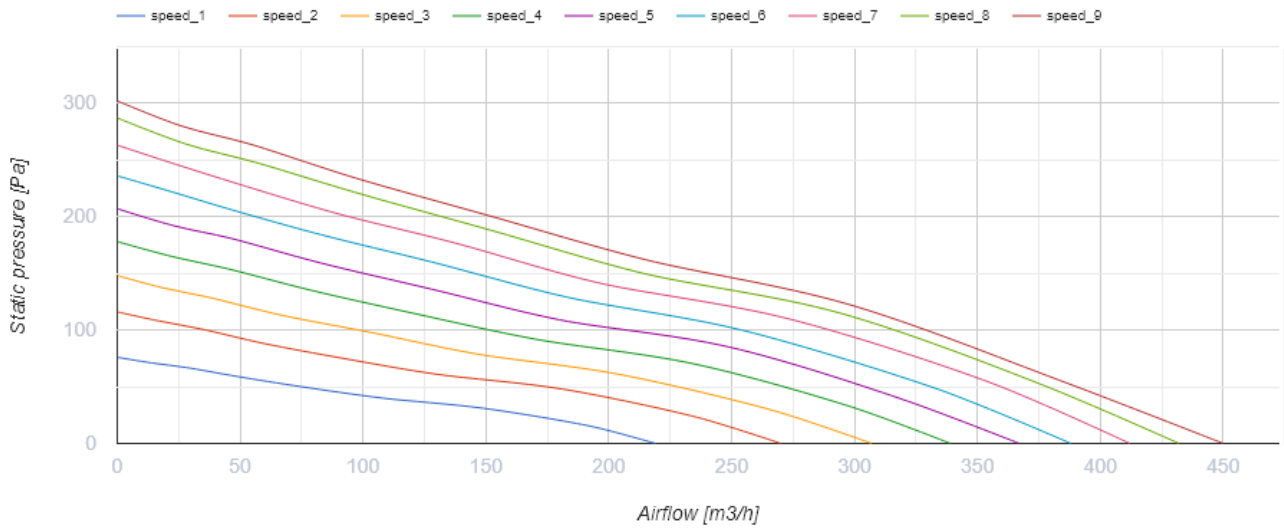

Iso-Mix EC 125 G1

Канальные вентиляторы смешанного типа в шумоизолированном корпусе с EC-двигателем

- Максимальный расход воздуха: 450
- Уровень звукового давления LpA на расстоянии 3 м: 43
- Шумоизоляция
- Тип двигателя: EC
- Управление: Встроенный регулятор скорости
- Тип крыльчатки: Смешанный
- Материал корпуса: Сталь с полимерным покрытием
- Установка в любом положении
- Кабель подключения с сетевой вилкой
- Датчик температуры

	Единица измерения	Iso-Mix EC 125 G1
Размер подключаемого воздуховода	мм	125
Скорость	-	1
Минимальное напряжение питания	В	230
Максимальное напряжение питания	В	230
Частота сети питания	Гц	50/60
Номинальная мощность	Вт	40
Максимальный ток	А	0.37
Максимальный расход воздуха	м ³ /час	450
Уровень звукового давления LpA на расстоянии 3 м	дБ(А)	43
Вес	кг	4.8
Максимальная температура перемещаемого воздуха	°С	55
Минимальная температура перемещаемого воздуха	°С	-25
Класс защиты	-	IPX4

Размеры

ØD	B	B1	L	H
123	243	283	234	474

Аксессуары

Регуляторы скорости ЕС-двигателей

Наименование	Фото	Описание
CDT E/0-10		Регулятор скорости для ЕС-моторов