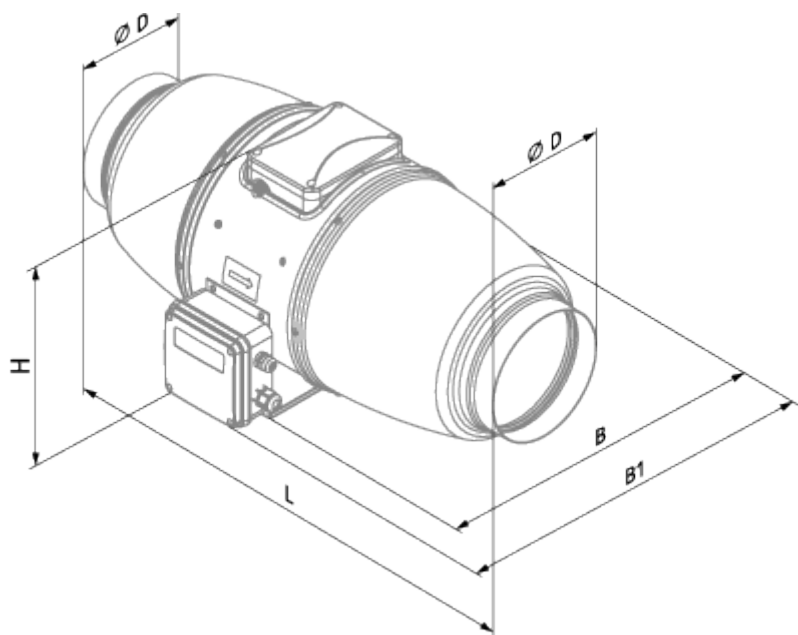

Iso-Mix EC 125 G1

Канальные вентиляторы смешанного типа в шумоизолированном корпусе с EC-двигателем

- Максимальный расход воздуха: 450
- Уровень звукового давления LpA на расстоянии 3 м: 43
- Шумоизоляция
- Тип двигателя: EC
- Управление: Встроенный регулятор скорости
- Тип крыльчатки: Смешанный
- Материал корпуса: Сталь с полимерным покрытием
- Установка в любом положении
- Кабель подключения с сетевой вилкой
- Датчик температуры

	Единица измерения	Iso-Mix EC 125 G1
Размер подключаемого воздуховода	мм	125
Скорость	-	1
Минимальное напряжение питания	В	230
Максимальное напряжение питания	В	230
Частота сети питания	Гц	50/60
Номинальная мощность	Вт	40
Максимальный ток	А	0.37
Максимальный расход воздуха	м ³ /час	450
Уровень звукового давления LpA на расстоянии 3 м	дБ(А)	43
Вес	кг	4.8
Максимальная температура перемещаемого воздуха	°С	55
Минимальная температура перемещаемого воздуха	°С	-25
Класс защиты	-	IPX4

Размеры

ØD	B	B1	L	H
123	243	283	234	474

Аксессуары

Регуляторы скорости ЕС-двигателей

Наименование	Фото	Описание
CDT E/0-10		Регулятор скорости для ЕС-моторов