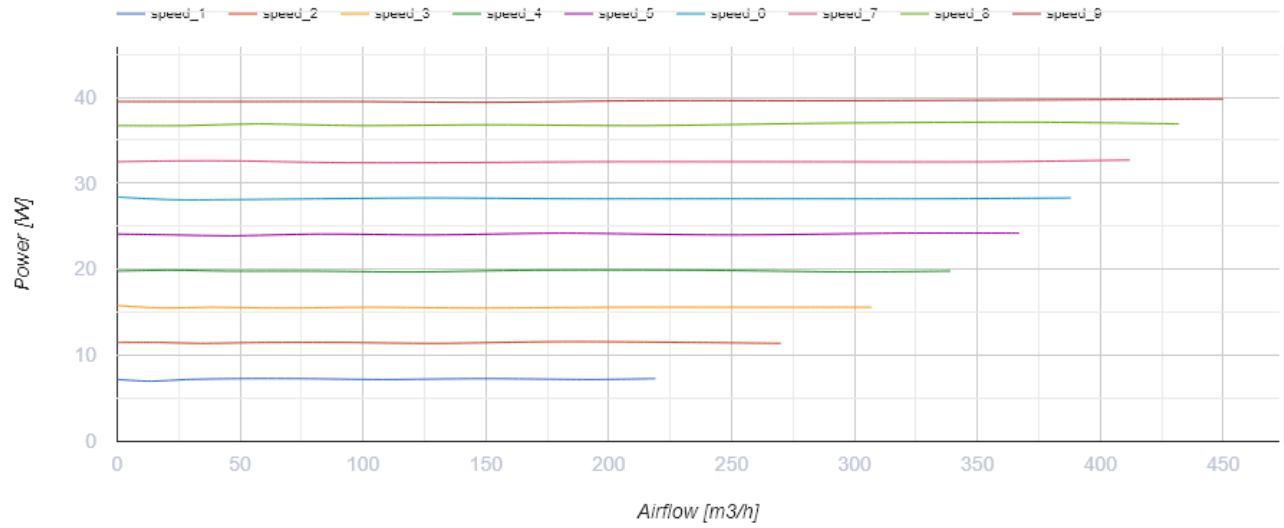

Iso-Mix EC 125 G1

Канальные вентиляторы смешанного типа в шумоизолированном корпусе с EC-двигателем

- Максимальный расход воздуха: 450
- Уровень звукового давления LpA на расстоянии 3 м: 43
- Шумоизоляция
- Тип двигателя: EC
- Управление: Встроенный регулятор скорости
- Тип крыльчатки: Смешанный
- Материал корпуса: Сталь с полимерным покрытием
- Установка в любом положении
- Кабель подключения с сетевой вилкой
- Датчик температуры

	Единица измерения	Iso-Mix EC 125 G1
Размер подключаемого воздуховода	мм	125
Скорость	-	1
Минимальное напряжение питания	В	230
Максимальное напряжение питания	В	230
Частота сети питания	Гц	50/60
Номинальная мощность	Вт	40
Максимальный ток	А	0.37
Максимальный расход воздуха	м ³ /час	450
Уровень звукового давления LpA на расстоянии 3 м	дБ(А)	43
Вес	кг	4.8
Максимальная температура перемещаемого воздуха	°С	55
Минимальная температура перемещаемого воздуха	°С	-25
Класс защиты	-	IPX4

Размеры

ØD	B	B1	L	H
123	243	283	234	474

Аксессуары

Регуляторы скорости ЕС-двигателей

Наименование	Фото	Описание
CDT E/0-10		Регулятор скорости для ЕС-моторов