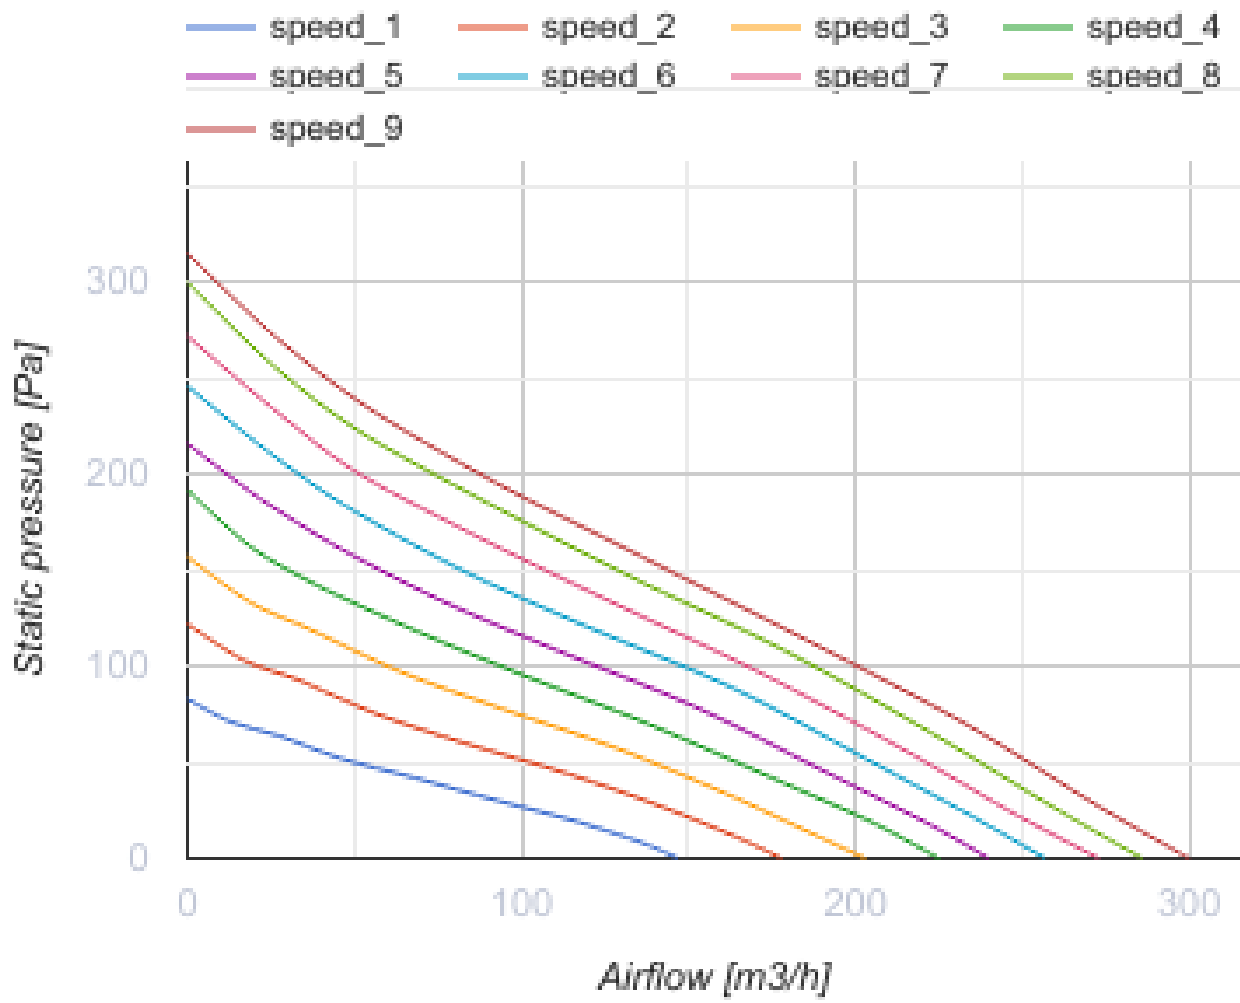

# Iso-Mix EC 100 W1

Канальные вентиляторы смешанного типа в шумоизолированном корпусе с EC-двигателем

- Максимальный расход воздуха: 300
- Уровень звукового давления LpA на расстоянии 3 м: 37
- Шумоизоляция
- Тип двигателя: EC
- Тип крыльчатки: Смешанный
- Материал корпуса: Сталь с полимерным покрытием
- Установка в любом положении
- Кабель подключения с сетевой вилкой

	Единица измерения	Iso-Mix EC 100 W1
Размер подключаемого воздуховода	мм	100
Скорость	-	1
Минимальное напряжение питания	В	230
Максимальное напряжение питания	В	230
Частота сети питания	Гц	50/60
Номинальная мощность	Вт	30
Максимальный ток	А	0.29
Максимальный расход воздуха	м <sup>3</sup> /час	300
Уровень звукового давления LpA на расстоянии 3 м	дБ(А)	37
Вес	кг	4.9
Максимальная температура перемещаемого воздуха	°С	55
Минимальная температура перемещаемого воздуха	°С	-25
Класс защиты	-	IPX4

## Размеры

ØD	B	B1	L	H
98	214	243	505	251