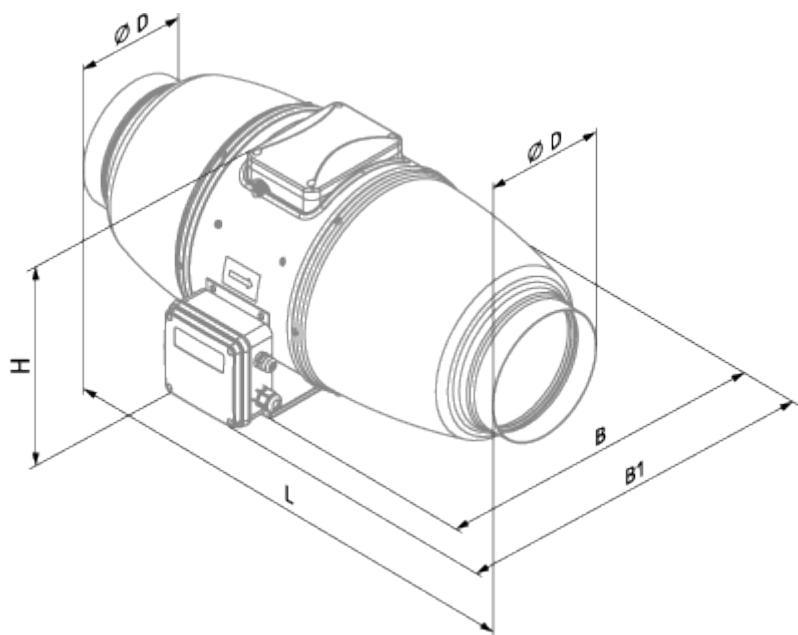

# Iso-Mix EC 100 W1

Канальные вентиляторы смешанного типа в шумоизолированном корпусе с EC-двигателем

- Максимальный расход воздуха: 300
- Уровень звукового давления LpA на расстоянии 3 м: 37
- Шумоизоляция
- Тип двигателя: EC
- Тип крыльчатки: Смешанный
- Материал корпуса: Сталь с полимерным покрытием
- Установка в любом положении
- Кабель подключения с сетевой вилкой

	Единица измерения	Iso-Mix EC 100 W1
Размер подключаемого воздуховода	мм	100
Скорость	-	1
Минимальное напряжение питания	В	230
Максимальное напряжение питания	В	230
Частота сети питания	Гц	50/60
Номинальная мощность	Вт	30
Максимальный ток	А	0.29
Максимальный расход воздуха	м <sup>3</sup> /час	300
Уровень звукового давления LpA на расстоянии 3 м	дБ(А)	37
Вес	кг	4.9
Максимальная температура перемещаемого воздуха	°С	55
Минимальная температура перемещаемого воздуха	°С	-25
Класс защиты	-	IPX4

## Размеры

ØD	B	B1	L	H
98	214	243	505	251