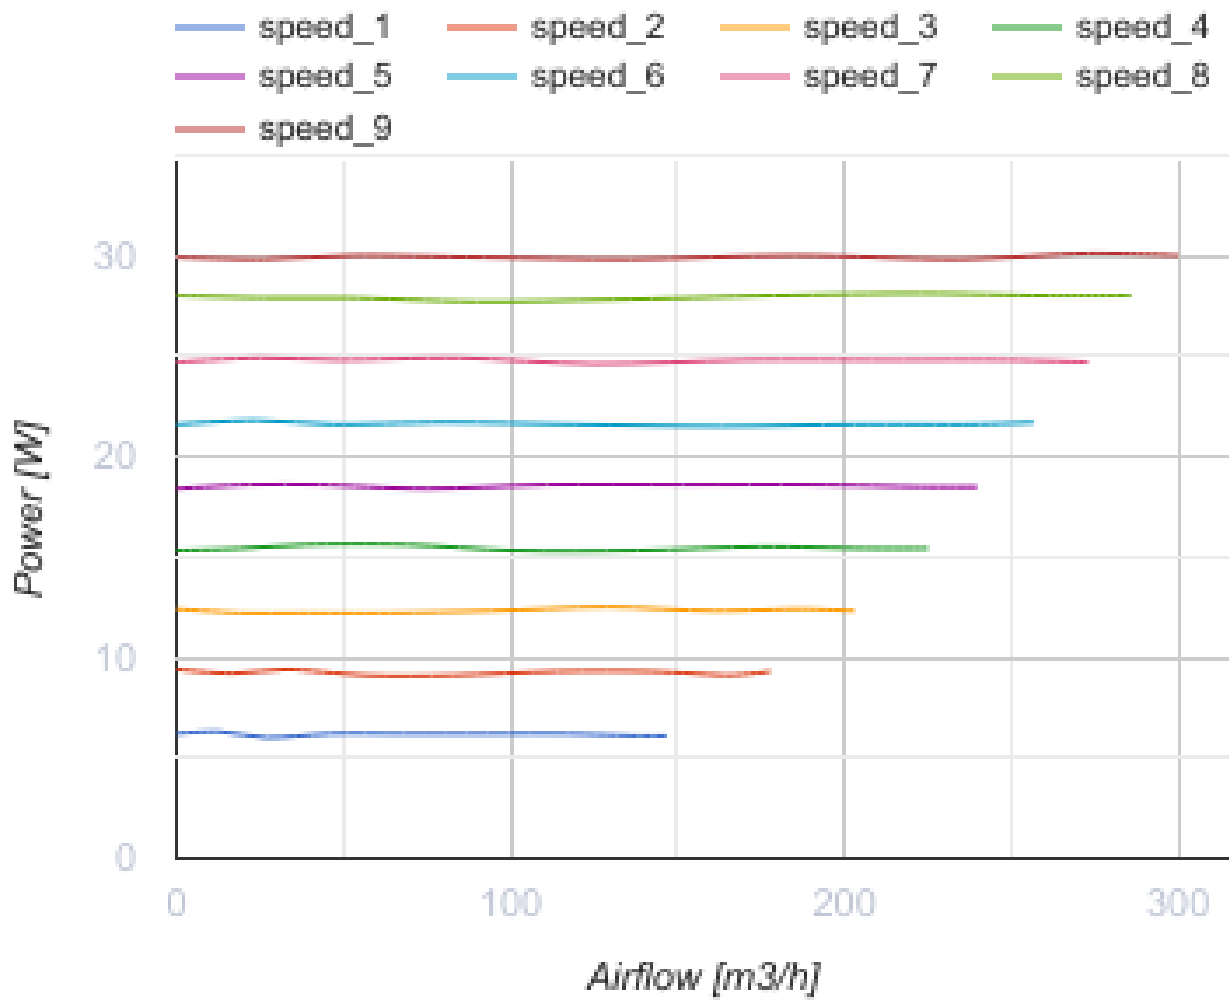

# Iso-Mix EC 100 W1

Канальные вентиляторы смешанного типа в шумоизолированном корпусе с EC-двигателем

- Максимальный расход воздуха: 300
- Уровень звукового давления LpA на расстоянии 3 м: 37
- Шумоизоляция
- Тип двигателя: EC
- Тип крыльчатки: Смешанный
- Материал корпуса: Сталь с полимерным покрытием
- Установка в любом положении
- Кабель подключения с сетевой вилкой

	Единица измерения	Iso-Mix EC 100 W1
Размер подключаемого воздуховода	мм	100
Скорость	-	1
Минимальное напряжение питания	В	230
Максимальное напряжение питания	В	230
Частота сети питания	Гц	50/60
Номинальная мощность	Вт	30
Максимальный ток	А	0.29
Максимальный расход воздуха	м <sup>3</sup> /час	300
Уровень звукового давления LpA на расстоянии 3 м	дБ(А)	37
Вес	кг	4.9
Максимальная температура перемещаемого воздуха	°С	55
Минимальная температура перемещаемого воздуха	°С	-25
Класс защиты	-	IPX4

## Размеры

ØD	B	B1	L	H
98	214	243	505	251