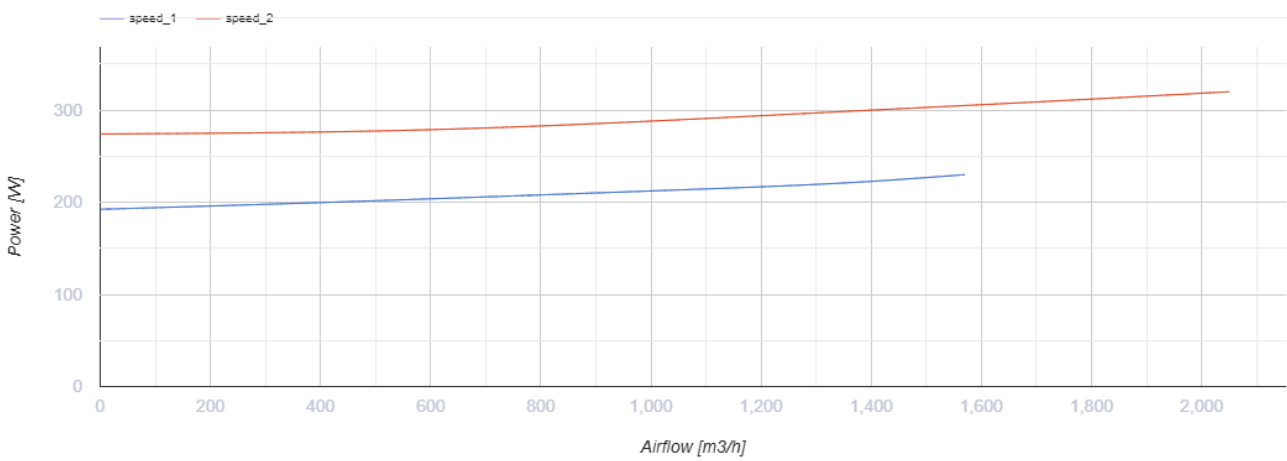

Iso-Mix 315 W1

Канальные вентиляторы смешанного типа в шумоизолированных корпусах

- Максимальный расход воздуха: 1920
- Уровень звукового давления LpA на расстоянии 3 м: 40
- Шумоизоляция
- Тип двигателя: АС
- Тип крыльчатки: Смешанный
- Материал корпуса: Сталь с полимерным покрытием
- Установка в любом положении
- Кабель подключения с сетевой вилкой

	Единица измерения	Iso-Mix 315 W1	
Размер подключаемого воздуховода	мм	315	
Скорость	-	2	
Фазность	-	1	
Минимальное напряжение питания	В	230	
Максимальное напряжение питания	В	230	
Частота сети питания	Гц	50/60	
Номинальная мощность	Вт	230	330
Максимальный ток	А	0.93	1.41
Максимальный расход воздуха	м ³ /час	1510	1920
Скорость вращения	-	2120	2620
Уровень звукового давления LpA на расстоянии 3 м	дБ(А)	36	40
Вес	кг	25	
Максимальная температура перемещаемого воздуха	°С	60	
Класс защиты	-	IPX4	
Класс защиты привода	-	IP44	

Размеры

$\varnothing D$	B	B1	L	H
313	432	520	780	434

Экодизайн

Торговая марка	Blauberg
Модель	Iso-Mix 315 W1
Тип установки	Однонаправленная
Тип привода	External MSD or VSD
Тип теплообменника	Нет
Номинальный расход воздуха (м ³ /с)	0.309
Статическое давление при номинальном расходе воздуха (Па)	327
Максимальные внешние утечки (%)	2.7
Статическая эффективность (%)	32.5
Декларируемый тип вентиляционной единицы	NRVU UVU
Эффективная мощность (кВт)	0.317
Sound power level (дБ(А))	58