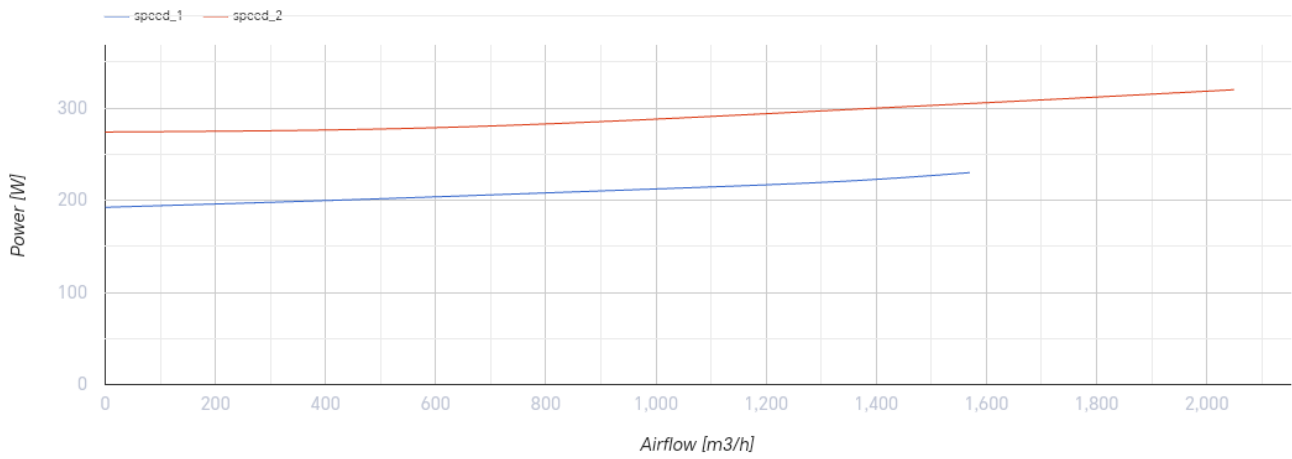

Iso-Mix 315 W1

Канальные вентиляторы смешанного типа в шумоизолированных корпусах

- Максимальный расход воздуха: 1920
- Уровень звукового давления LpA на расстоянии 3 м: 40
- Шумоизоляция
- Тип двигателя: АС
- Тип крыльчатки: Смешанный
- Материал корпуса: Сталь с полимерным покрытием
- Установка в любом положении
- Кабель подключения с сетевой вилкой

	Единица измерения	Iso-Mix 315 W1	
Размер подключаемого воздуховода	мм	315	
Скорость	-	2	
Фазность	-	1	
Минимальное напряжение питания	В	230	
Максимальное напряжение питания	В	230	
Частота сети питания	Гц	50/60	
Номинальная мощность	Вт	230	330
Максимальный ток	А	0.93	1.41
Максимальный расход воздуха	м ³ /час	1510	1920
Скорость вращения	-	2120	2620
Уровень звукового давления LpA на расстоянии 3 м	дБ(А)	36	40
Вес	кг	25	
Максимальная температура перемещаемого воздуха	°С	60	
Класс защиты	-	IPX4	
Класс защиты привода	-	IP44	

Размеры

ØD	B	B1	L	H
313	432	520	780	434

Экодизайн

Торговая марка	Blauberg
Модель	Iso-Mix 315 W1
Тип установки	Однонаправленная
Тип привода	External MSD or VSD
Тип теплообменника	Нет
Номинальный расход воздуха (м³/с)	0.309
Статическое давление при номинальном расходе воздуха (Па)	327
Максимальные внешние утечки (%)	2.7
Статическая эффективность (%)	32.5
Декларируемый тип вентиляционной единицы	NRVU UVU
Эффективная мощность (кВт)	0.317
Sound power level (дБ(А))	58