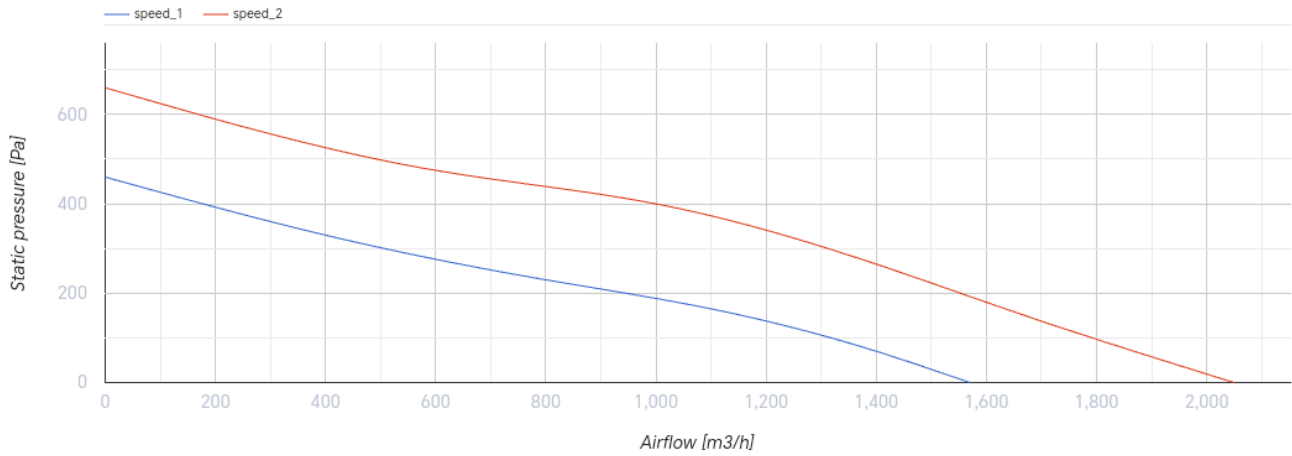

Iso-Mix 315 W1

Канальные вентиляторы смешанного типа в шумоизолированных корпусах

- Максимальный расход воздуха: 1920
- Уровень звукового давления LpA на расстоянии 3 м: 40
- Шумоизоляция
- Тип двигателя: АС
- Тип крыльчатки: Смешанный
- Материал корпуса: Сталь с полимерным покрытием
- Установка в любом положении
- Кабель подключения с сетевой вилкой

	Единица измерения	Iso-Mix 315 W1	
Размер подключаемого воздуховода	мм	315	
Скорость	-	2	
Фазность	-	1	
Минимальное напряжение питания	В	230	
Максимальное напряжение питания	В	230	
Частота сети питания	Гц	50/60	
Номинальная мощность	Вт	230	330
Максимальный ток	А	0.93	1.41
Максимальный расход воздуха	м ³ /час	1510	1920
Скорость вращения	-	2120	2620
Уровень звукового давления LpA на расстоянии 3 м	дБ(А)	36	40
Вес	кг	25	
Максимальная температура перемещаемого воздуха	°С	60	
Класс защиты	-	IPX4	
Класс защиты привода	-	IP44	

Размеры

ØD	B	B1	L	H
313	432	520	780	434

Экодизайн

Торговая марка	Blauberg
Модель	Iso-Mix 315 W1
Тип установки	Однонаправленная
Тип привода	External MSD or VSD
Тип теплообменника	Нет
Номинальный расход воздуха (м³/с)	0.309
Статическое давление при номинальном расходе воздуха (Па)	327
Максимальные внешние утечки (%)	2.7
Статическая эффективность (%)	32.5
Декларируемый тип вентиляционной единицы	NRVU UVU
Эффективная мощность (кВт)	0.317
Sound power level (дБ(А))	58