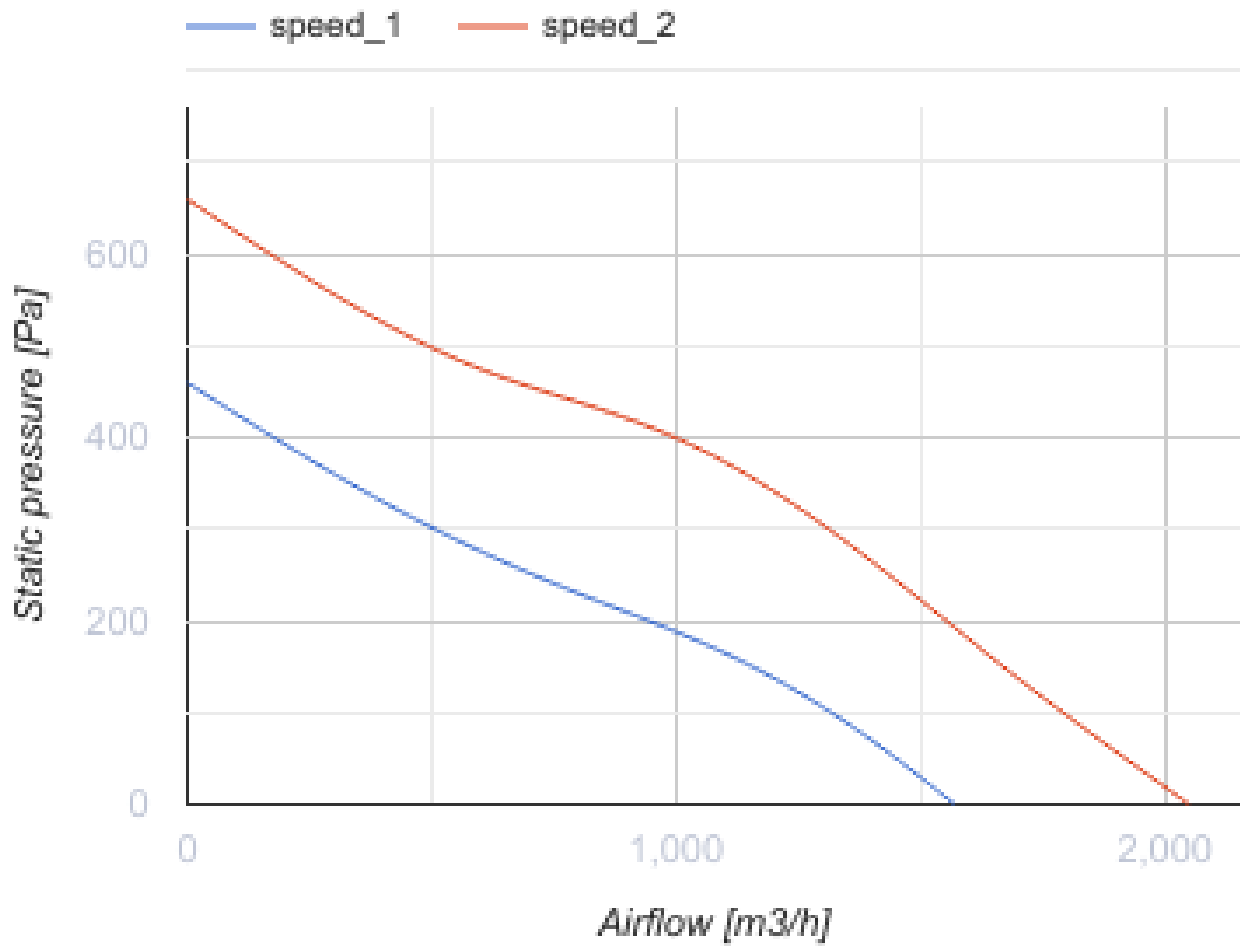

Iso-Mix 315 W1

Канальные вентиляторы смешанного типа в шумоизолированных корпусах

- Максимальный расход воздуха: 1920
- Уровень звукового давления LpA на расстоянии 3 м: 40
- Шумоизоляция
- Тип двигателя: АС
- Тип крыльчатки: Смешанный
- Материал корпуса: Сталь с полимерным покрытием
- Установка в любом положении
- Кабель подключения с сетевой вилкой

	Единица измерения	Iso-Mix 315 W1	
Размер подключаемого воздуховода	мм	315	
Скорость	-	2	
Фазность	-	1	
Минимальное напряжение питания	В	230	
Максимальное напряжение питания	В	230	
Частота сети питания	Гц	50/60	
Номинальная мощность	Вт	230	330
Максимальный ток	А	0.93	1.41
Максимальный расход воздуха	м ³ /час	1510	1920
Скорость вращения	-	2120	2620
Уровень звукового давления LpA на расстоянии 3 м	дБ(А)	36	40
Вес	кг	25	
Максимальная температура перемещаемого воздуха	°С	60	
Класс защиты	-	IPX4	
Класс защиты привода	-	IP44	

Размеры

$\varnothing D$	B	B1	L	H
313	432	520	780	434

Экодизайн

Торговая марка	Blauberg
Модель	Iso-Mix 315 W1
Тип установки	Однонаправленная
Тип привода	External MSD or VSD
Тип теплообменника	Нет
Номинальный расход воздуха (м ³ /с)	0.309
Статическое давление при номинальном расходе воздуха (Па)	327
Максимальные внешние утечки (%)	2.7
Статическая эффективность (%)	32.5
Декларируемый тип вентиляционной единицы	NRVU UVU
Эффективная мощность (кВт)	0.317
Sound power level (дБ(А))	58