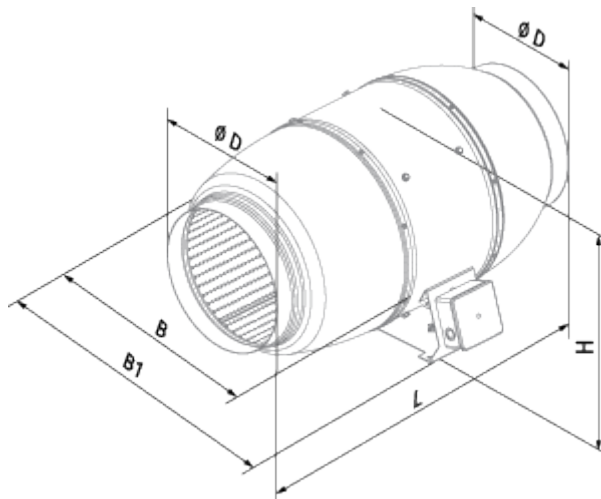

	Единица измерения	Iso-Mix 315 W1	
Размер подключаемого воздуховода	мм	315	
Скорость	-	2	
Фазность	-	1	
Минимальное напряжение питания	В	230	
Максимальное напряжение питания	В	230	
Частота сети питания	Гц	50/60	
Номинальная мощность	Вт	230	330
Максимальный ток	А	0.93	1.41
Максимальный расход воздуха	м ³ /час	1510	1920
Скорость вращения	-	2120	2620
Уровень звукового давления LpA на расстоянии 3 м	дБ(А)	36	40
Вес	кг	25	
Максимальная температура перемещаемого воздуха	°С	60	
Класс защиты	-	IPX4	
Класс защиты привода	-	IP44	

Размеры

ØD	B	B1	L	H
313	432	520	780	434

Экодизайн

Торговая марка	Blauberg
Модель	Iso-Mix 315 W1
Тип установки	Однонаправленная
Тип привода	External MSD or VSD
Тип теплообменника	Нет
Номинальный расход воздуха (м³/с)	0.309
Статическое давление при номинальном расходе воздуха (Па)	327
Максимальные внешние утечки (%)	2.7
Статическая эффективность (%)	32.5
Декларируемый тип вентиляционной единицы	NRVU UVU
Эффективная мощность (кВт)	0.317
Sound power level (дБ(А))	58