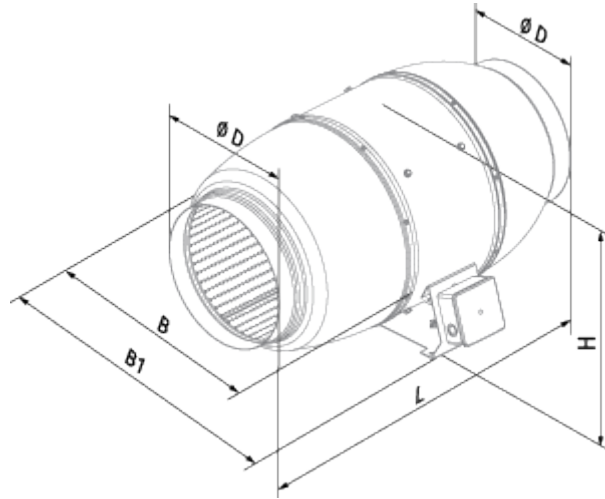

	Единица измерения	Iso-Mix 315 W1	
Размер подключаемого воздуховода	мм	315	
Скорость	-	2	
Фазность	-	1	
Минимальное напряжение питания	В	230	
Максимальное напряжение питания	В	230	
Частота сети питания	Гц	50/60	
Номинальная мощность	Вт	230	330
Максимальный ток	А	0.93	1.41
Максимальный расход воздуха	м ³ /час	1510	1920
Скорость вращения	-	2120	2620
Уровень звукового давления LpA на расстоянии 3 м	дБ(А)	36	40
Вес	кг	25	
Максимальная температура перемещаемого воздуха	°С	60	
Класс защиты	-	IPX4	
Класс защиты привода	-	IP44	

Размеры

$\varnothing D$	B	B1	L	H
313	432	520	780	434

Экодизайн

Торговая марка	Blauberg
Модель	Iso-Mix 315 W1
Тип установки	Однонаправленная
Тип привода	External MSD or VSD
Тип теплообменника	Нет
Номинальный расход воздуха (м ³ /с)	0.309
Статическое давление при номинальном расходе воздуха (Па)	327
Максимальные внешние утечки (%)	2.7
Статическая эффективность (%)	32.5
Декларируемый тип вентиляционной единицы	NRVU UVU
Эффективная мощность (кВт)	0.317
Sound power level (дБ(А))	58