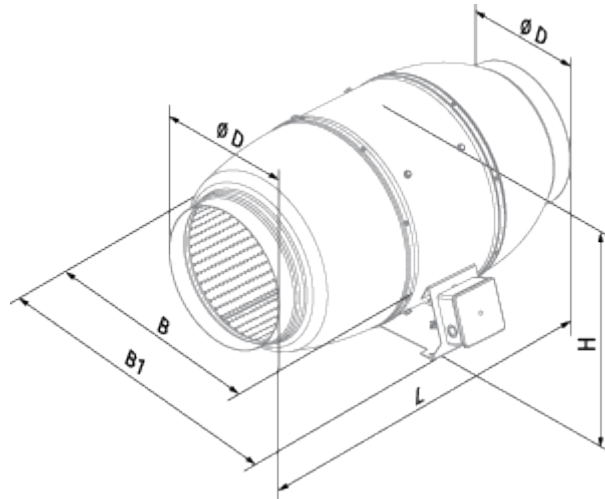

	Единица измерения	Iso-Mix 315 TW1	
Размер подключаемого воздуховода	мм	315	
Скорость	-	2	
Фазность	-	1	
Минимальное напряжение питания	В	230	
Максимальное напряжение питания	В	230	
Частота сети питания	Гц	50/60	
Номинальная мощность	Вт	230	330
Максимальный ток	А	0.93	1.41
Максимальный расход воздуха	м ³ /час	1510	1920
Скорость вращения	-	2120	2620
Уровень звукового давления LpA на расстоянии 3 м	дБ(А)	36	40
Вес	кг	25	
Максимальная температура перемещаемого воздуха	°С	60	
Класс защиты	-	IPX4	
Класс защиты привода	-	IP44	

Размеры

ØD	B	B1	L	H
313	432	520	780	434

Экодизайн

Торговая марка	Blauberg
Модель	Iso-Mix 315 TW1
Тип установки	Однонаправленная
Тип привода	External MSD or VSD
Тип теплообменника	Нет
Номинальный расход воздуха (м ³ /с)	0.309
Статическое давление при номинальном расходе воздуха (Па)	327
Максимальные внешние утечки (%)	2.7
Статическая эффективность (%)	32.5
Декларируемый тип вентиляционной единицы	NRVU UVU
Эффективная мощность (кВт)	0.317
Sound power level (дБ(А))	58