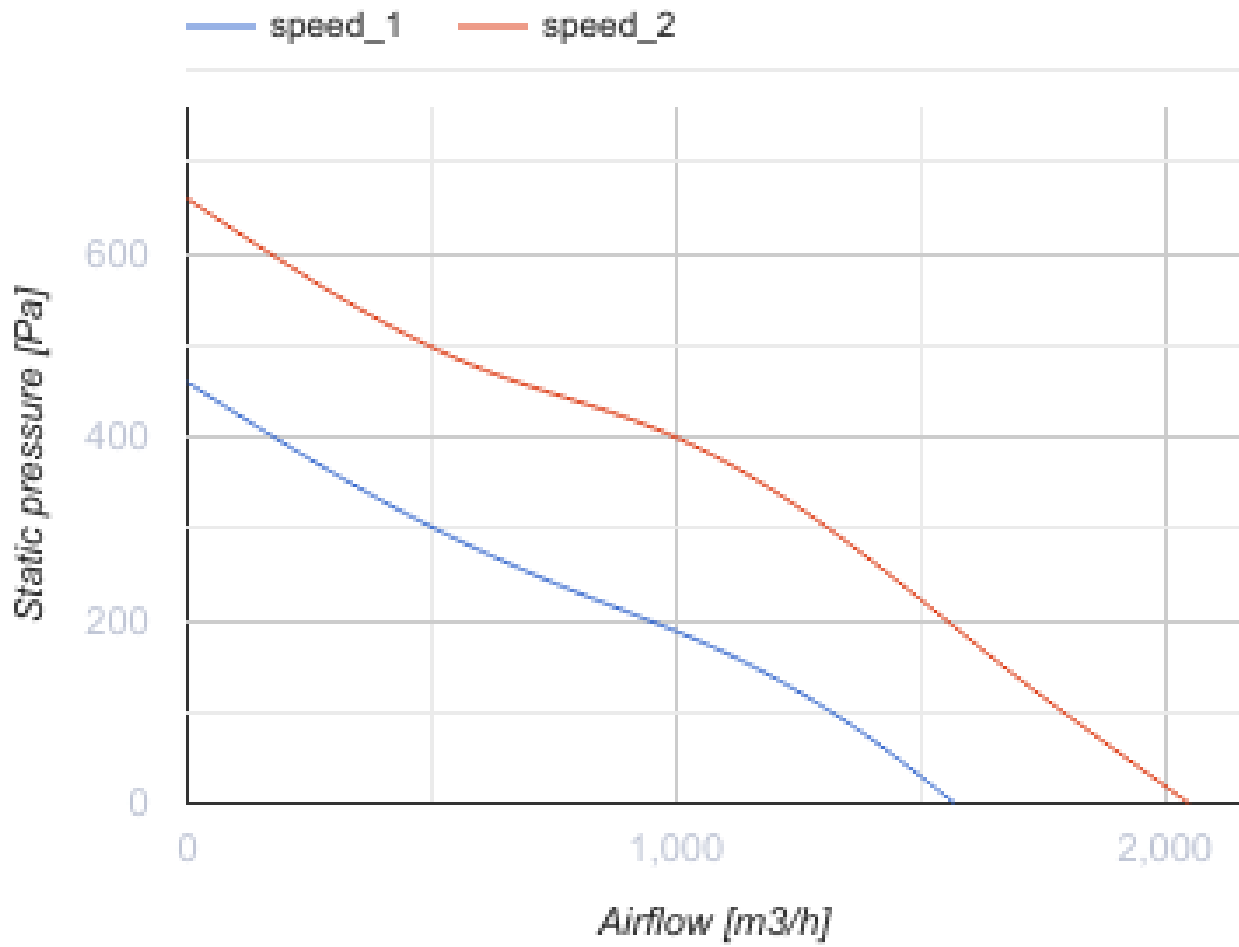

Iso-Mix 315 TW1

Канальные вентиляторы смешанного типа в шумоизолированных корпусах

- Максимальный расход воздуха: 1920
- Уровень звукового давления LpA на расстоянии 3 м: 40
- Шумоизоляция
- Тип двигателя: АС
- Тип крыльчатки: Смешанный
- Материал корпуса: Сталь с полимерным покрытием
- Установка в любом положении
- Кабель подключения с сетевой вилкой
- Таймер: Таймер выключения

	Единица измерения	Iso-Mix 315 TW1	
Размер подключаемого воздуховода	мм	315	
Скорость	-	2	
Фазность	-	1	
Минимальное напряжение питания	В	230	
Максимальное напряжение питания	В	230	
Частота сети питания	Гц	50/60	
Номинальная мощность	Вт	230	330
Максимальный ток	А	0.93	1.41
Максимальный расход воздуха	м ³ /час	1510	1920
Скорость вращения	-	2120	2620
Уровень звукового давления LpA на расстоянии 3 м	дБ(А)	36	40
Вес	кг	25	
Максимальная температура перемещаемого воздуха	°С	60	
Класс защиты	-	IPX4	
Класс защиты привода	-	IP44	

Размеры

ØD	B	B1	L	H
313	432	520	780	434

Экодизайн

Торговая марка	Blauberg
Модель	Iso-Mix 315 TW1
Тип установки	Однонаправленная
Тип привода	External MSD or VSD
Тип теплообменника	Нет
Номинальный расход воздуха (м ³ /с)	0.309
Статическое давление при номинальном расходе воздуха (Па)	327
Максимальные внешние утечки (%)	2.7
Статическая эффективность (%)	32.5
Декларируемый тип вентиляционной единицы	NRVU UVU
Эффективная мощность (кВт)	0.317
Sound power level (дБ(А))	58