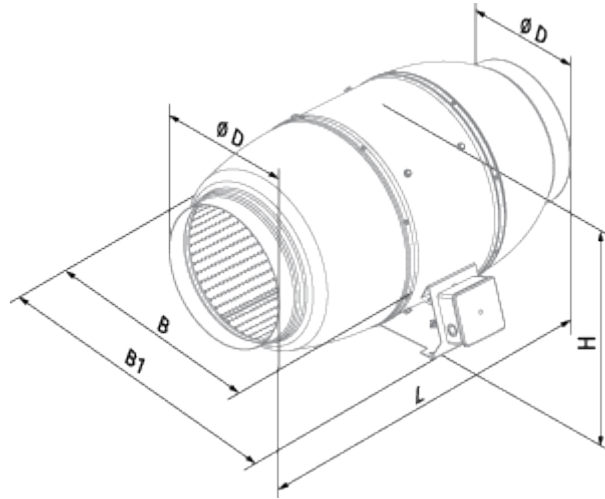

Iso-Mix 315 TUSW1

Канальные вентиляторы смешанного типа в шумоизолированных корпусах

- Максимальный расход воздуха: 1920
- Уровень звукового давления LpA на расстоянии 3 м: 40
- Шумоизоляция
- Тип двигателя: АС
- Управление: Встроенный регулятор скорости
- Тип крыльчатки: Смешанный
- Материал корпуса: Сталь с полимерным покрытием
- Установка в любом положении
- Кабель подключения с сетевой вилкой
- Таймер: Таймер выключения

	Единица измерения	Iso-Mix 315 TUSW1	
Размер подключаемого воздуховода	мм	315	
Скорость	-	2	
Фазность	-	1	
Минимальное напряжение питания	В	230	
Максимальное напряжение питания	В	230	
Частота сети питания	Гц	50/60	
Номинальная мощность	Вт	230	330
Максимальный ток	А	0.93	1.41
Максимальный расход воздуха	м ³ /час	1510	1920
Скорость вращения	-	2120	2620
Уровень звукового давления LpA на расстоянии 3 м	дБ(А)	36	40
Вес	кг	25	
Максимальная температура перемещаемого воздуха	°С	60	
Класс защиты	-	IPX4	
Класс защиты привода	-	IP44	

Размеры

$\varnothing D$	B	B1	L	H
313	432	520	780	434

Экодизайн

Торговая марка	Blauberg
Модель	Iso-Mix 315 TUSW1
Тип установки	Однонаправленная
Тип привода	External MSD or VSD
Тип теплообменника	Нет
Номинальный расход воздуха (м ³ /с)	0.309
Статическое давление при номинальном расходе воздуха (Па)	327
Максимальные внешние утечки (%)	2.7
Статическая эффективность (%)	32.5
Эффективная мощность (кВт)	0.317
Sound power level (дБ(А))	58
Декларируемый тип вентиляционной единицы	NRVU UVU