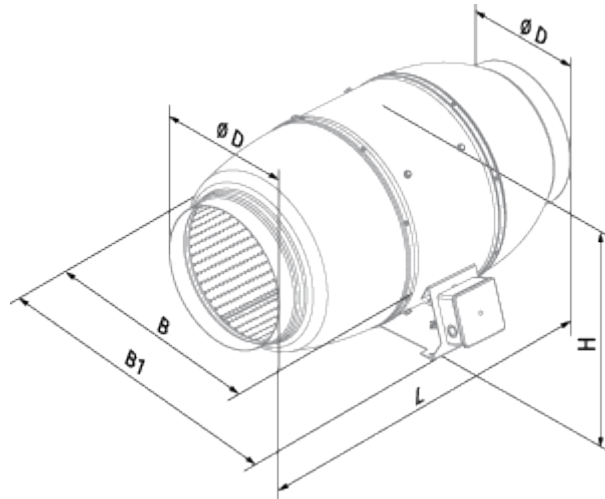

	Единица измерения	Iso-Mix 315 TUS	
Размер подключаемого воздуховода	мм	315	
Скорость	-	2	
Фазность	-	1	
Минимальное напряжение питания	В	230	
Максимальное напряжение питания	В	230	
Частота сети питания	Гц	50/60	
Номинальная мощность	Вт	230	330
Максимальный ток	А	0.93	1.41
Максимальный расход воздуха	м ³ /час	1510	1920
Скорость вращения	-	2120	2620
Уровень звукового давления LpA на расстоянии 3 м	дБ(А)	36	40
Вес	кг	25	
Максимальная температура перемещаемого воздуха	°С	60	
Класс защиты	-	IPX4	
Класс защиты привода	-	IP44	

Размеры

ØD	B	B1	L	H
313	432	520	780	434

Экодизайн

Торговая марка	Blauberg
Модель	Iso-Mix 315 TUS
Тип установки	Однонаправленная
Тип привода	External MSD or VSD
Тип теплообменника	Нет
Номинальный расход воздуха (м³/с)	0.309
Статическое давление при номинальном расходе воздуха (Па)	327
Максимальные внешние утечки (%)	2.7
Статическая эффективность (%)	32.5
Декларируемый тип вентиляционной единицы	NRVU UVU
Эффективная мощность (кВт)	0.317
Sound power level (дБ(А))	58