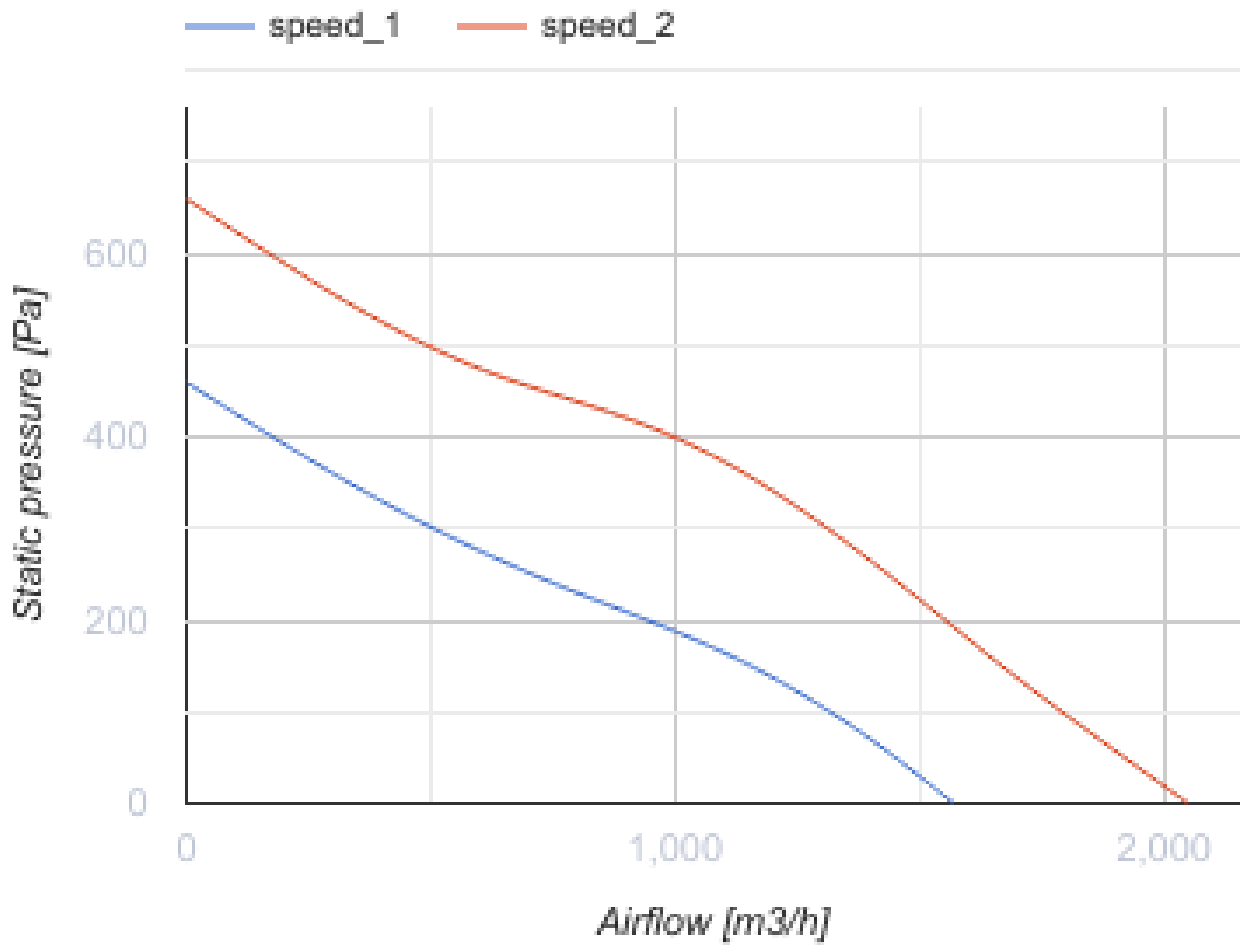

Iso-Mix 315 TUS

Канальные вентиляторы смешанного типа в шумоизолированных корпусах

- Максимальный расход воздуха: 1920
- Уровень звукового давления LpA на расстоянии 3 м: 40
- Шумоизоляция
- Тип двигателя: АС
- Управление: Встроенный регулятор скорости
- Тип крыльчатки: Смешанный
- Материал корпуса: Сталь с полимерным покрытием
- Установка в любом положении
- Таймер: Таймер выключения

	Единица измерения	Iso-Mix 315 TUS	
Размер подключаемого воздуховода	мм	315	
Скорость	-	2	
Фазность	-	1	
Минимальное напряжение питания	В	230	
Максимальное напряжение питания	В	230	
Частота сети питания	Гц	50/60	
Номинальная мощность	Вт	230	330
Максимальный ток	А	0.93	1.41
Максимальный расход воздуха	м ³ /час	1510	1920
Скорость вращения	-	2120	2620
Уровень звукового давления LpA на расстоянии 3 м	дБ(А)	36	40
Вес	кг	25	
Максимальная температура перемещаемого воздуха	°С	60	
Класс защиты	-	IPX4	
Класс защиты привода	-	IP44	

Размеры

ØD	B	B1	L	H
313	432	520	780	434

Экодизайн

Торговая марка	Blauberg
Модель	Iso-Mix 315 TUS
Тип установки	Однонаправленная
Тип привода	External MSD or VSD
Тип теплообменника	Нет
Номинальный расход воздуха (м³/с)	0.309
Статическое давление при номинальном расходе воздуха (Па)	327
Максимальные внешние утечки (%)	2.7
Статическая эффективность (%)	32.5
Декларируемый тип вентиляционной единицы	NRVU UVU
Эффективная мощность (кВт)	0.317
Sound power level (дБ(А))	58