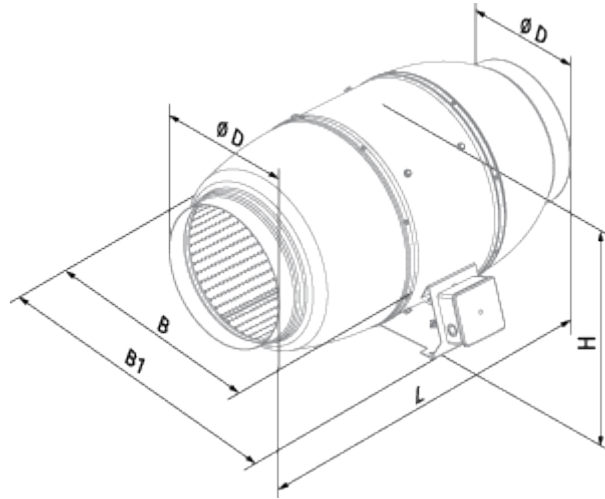

	Единица измерения	Iso-Mix 250 USW1	
Размер подключаемого воздуховода	мм	250	
Скорость	-	2	
Фазность	-	1	
Минимальное напряжение питания	В	230	
Максимальное напряжение питания	В	230	
Частота сети питания	Гц	50/60	
Номинальная мощность	Вт	127	178
Максимальный ток	А	0.79	0.52
Максимальный расход воздуха	м ³ /час	1035	1315
Скорость вращения	-	1960	2460
Уровень звукового давления LpA на расстоянии 3 м	дБ(А)	34	38
Вес	кг	15	
Максимальная температура перемещаемого воздуха	°С	60	
Класс защиты	-	IPX4	
Класс защиты привода	-	IP44	

Размеры

$\varnothing D$	B	B1	L	H
248	358	445	658	360

Экодизайн

Торговая марка	Blauberg
Модель	Iso-Mix 250 USW1
Тип установки	Однонаправленная
Тип привода	External MSD or VSD
Тип теплообменника	Нет
Номинальный расход воздуха (м ³ /с)	0.223
Статическое давление при номинальном расходе воздуха (Па)	236
Максимальные внешние утечки (%)	2.7
Статическая эффективность (%)	30.9
Декларируемый тип вентиляционной единицы	NRVU UVU
Эффективная мощность (кВт)	0.174
Sound power level (дБ(А))	56