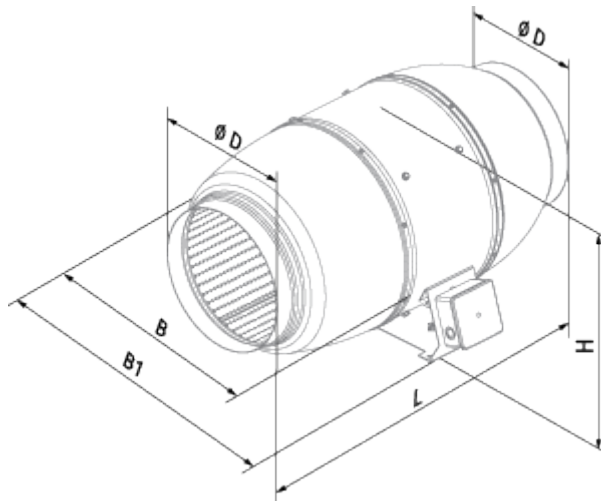

Размеры

ØD	B	B1	L	H
248	358	445	658	360

Экодизайн

Торговая марка	Blauberg
Модель	Iso-Mix 250 US
Тип установки	Однонаправленная
Тип привода	External MSD or VSD
Тип теплообменника	Нет
Номинальный расход воздуха (м³/с)	0.223
Статическое давление при номинальном расходе воздуха (Па)	236
Максимальные внешние утечки (%)	2.7
Статическая эффективность (%)	30.9
Декларируемый тип вентиляционной единицы	NRVU UVU
Эффективная мощность (кВт)	0.174
Sound power level (дБ(А))	56