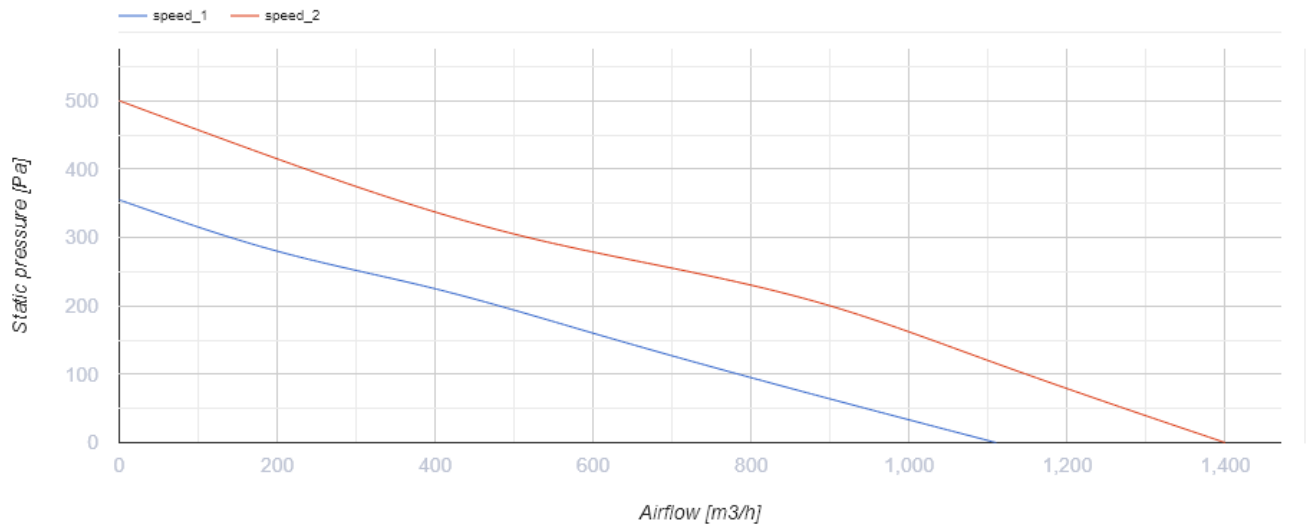

Iso-Mix 250 US

Канальные вентиляторы смешанного типа в шумоизолированных корпусах

- Максимальный расход воздуха: 1315
- Уровень звукового давления LpA на расстоянии 3 м: 38
- Шумоизоляция
- Тип двигателя: АС
- Управление: Встроенный регулятор скорости
- Тип крыльчатки: Смешанный
- Материал корпуса: Сталь с полимерным покрытием
- Установка в любом положении

	Единица измерения	Iso-Mix 250 US	
Размер подключаемого воздуховода	мм	250	
Скорость	-	2	
Фазность	-	1	
Минимальное напряжение питания	В	230	
Максимальное напряжение питания	В	230	
Частота сети питания	Гц	50/60	
Номинальная мощность	Вт	127	178
Максимальный ток	А	0.79	0.52
Максимальный расход воздуха	м ³ /час	1035	1315
Скорость вращения	-	1960	2460
Уровень звукового давления LpA на расстоянии 3 м	дБ(А)	34	38
Вес	кг	15	
Максимальная температура перемещаемого воздуха	°С	60	
Класс защиты	-	IPX4	
Класс защиты привода	-	IP44	

Размеры

ØD	B	B1	L	H
248	358	445	658	360

Экодизайн

Торговая марка	Blauberg
Модель	Iso-Mix 250 US
Тип установки	Однонаправленная
Тип привода	External MSD or VSD
Тип теплообменника	Нет
Номинальный расход воздуха (м³/с)	0.223
Статическое давление при номинальном расходе воздуха (Па)	236
Максимальные внешние утечки (%)	2.7
Статическая эффективность (%)	30.9
Декларируемый тип вентиляционной единицы	NRVU UVU
Эффективная мощность (кВт)	0.174
Sound power level (дБ(А))	56