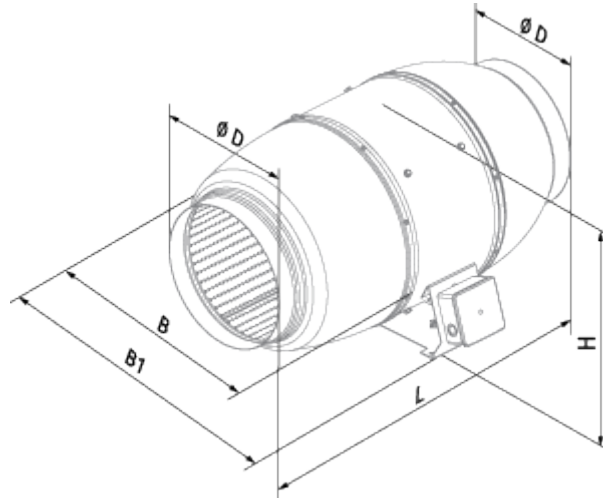

	Единица измерения	Iso-Mix 250 TUSW1	
Размер подключаемого воздуховода	мм	250	
Скорость	-	2	
Фазность	-	1	
Минимальное напряжение питания	В	230	
Максимальное напряжение питания	В	230	
Частота сети питания	Гц	50/60	
Номинальная мощность	Вт	127	178
Максимальный ток	А	0.79	0.52
Максимальный расход воздуха	м ³ /час	1035	1315
Скорость вращения	-	1960	2460
Уровень звукового давления LpA на расстоянии 3 м	дБ(А)	34	38
Вес	кг	15	
Максимальная температура перемещаемого воздуха	°С	60	
Класс защиты	-	IPX4	
Класс защиты привода	-	IP44	

Размеры

$\varnothing D$	B	B1	L	H
248	358	445	658	360

Экодизайн

Торговая марка	Blauberg
Модель	Iso-Mix 250 TUSW1
Тип установки	Однонаправленная
Тип привода	External MSD or VSD
Тип теплообменника	Нет
Номинальный расход воздуха (м ³ /с)	0.223
Статическое давление при номинальном расходе воздуха (Па)	236
Максимальные внешние утечки (%)	2.7
Статическая эффективность (%)	30.9
Декларируемый тип вентиляционной единицы	NRVU UVU
Эффективная мощность (кВт)	0.174
Sound power level (дБ(А))	56