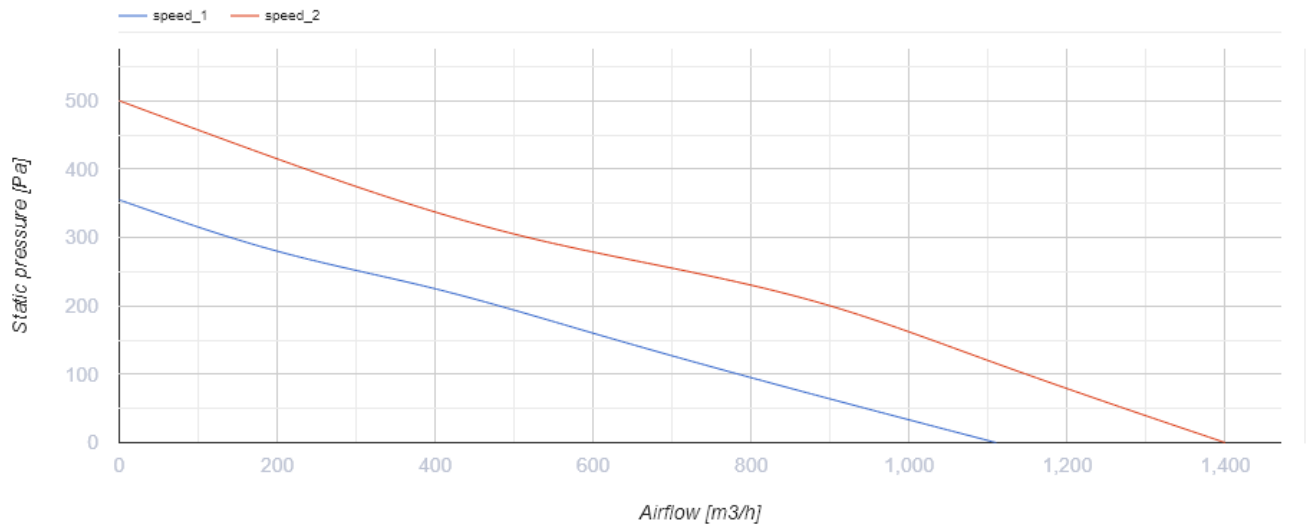

Iso-Mix 250 TUS

Канальные вентиляторы смешанного типа в шумоизолированных корпусах

- Максимальный расход воздуха: 1315
- Уровень звукового давления LpA на расстоянии 3 м: 38
- Шумоизоляция
- Тип двигателя: АС
- Управление: Встроенный регулятор скорости
- Тип крыльчатки: Смешанный
- Материал корпуса: Сталь с полимерным покрытием
- Установка в любом положении
- Таймер: Таймер выключения

	Единица измерения	Iso-Mix 250 TUS	
Размер подключаемого воздуховода	мм	250	
Скорость	-	2	
Фазность	-	1	
Минимальное напряжение питания	В	230	
Максимальное напряжение питания	В	230	
Частота сети питания	Гц	50/60	
Номинальная мощность	Вт	127	178
Максимальный ток	А	0.79	0.52
Максимальный расход воздуха	м ³ /час	1035	1315
Скорость вращения	-	1960	2460
Уровень звукового давления LpA на расстоянии 3 м	дБ(А)	34	38
Вес	кг	15	
Максимальная температура перемещаемого воздуха	°С	60	
Класс защиты	-	IPX4	
Класс защиты привода	-	IP44	

Размеры

ØD	B	B1	L	H
248	358	445	658	360

Экодизайн

Торговая марка	Blauberg
Модель	Iso-Mix 250 TUS
Тип установки	Однонаправленная
Тип привода	External MSD or VSD
Тип теплообменника	Нет
Номинальный расход воздуха (м³/с)	0.223
Статическое давление при номинальном расходе воздуха (Па)	236
Максимальные внешние утечки (%)	2.7
Статическая эффективность (%)	30.9
Декларируемый тип вентиляционной единицы	NRVU UVU
Эффективная мощность (кВт)	0.174
Sound power level (дБ(А))	56