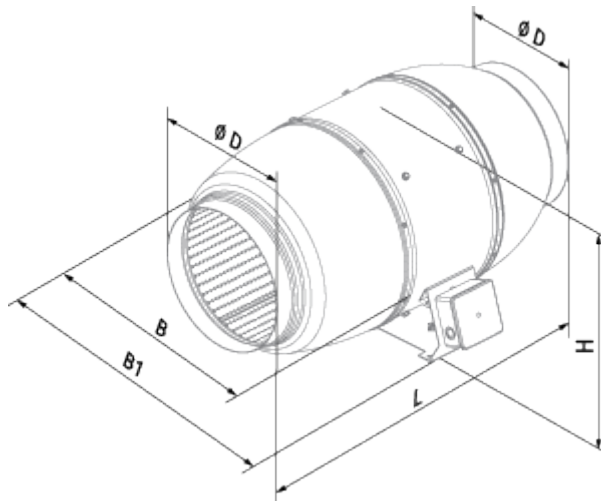

Размеры

ØD	B	B1	L	H
248	358	445	658	360

Экодизайн

Торговая марка	Blauberg
Модель	Iso-Mix 250 TUS
Тип установки	Однонаправленная
Тип привода	External MSD or VSD
Тип теплообменника	Нет
Номинальный расход воздуха (м³/с)	0.223
Статическое давление при номинальном расходе воздуха (Па)	236
Максимальные внешние утечки (%)	2.7
Статическая эффективность (%)	30.9
Декларируемый тип вентиляционной единицы	NRVU UVU
Эффективная мощность (кВт)	0.174
Sound power level (дБ(А))	56