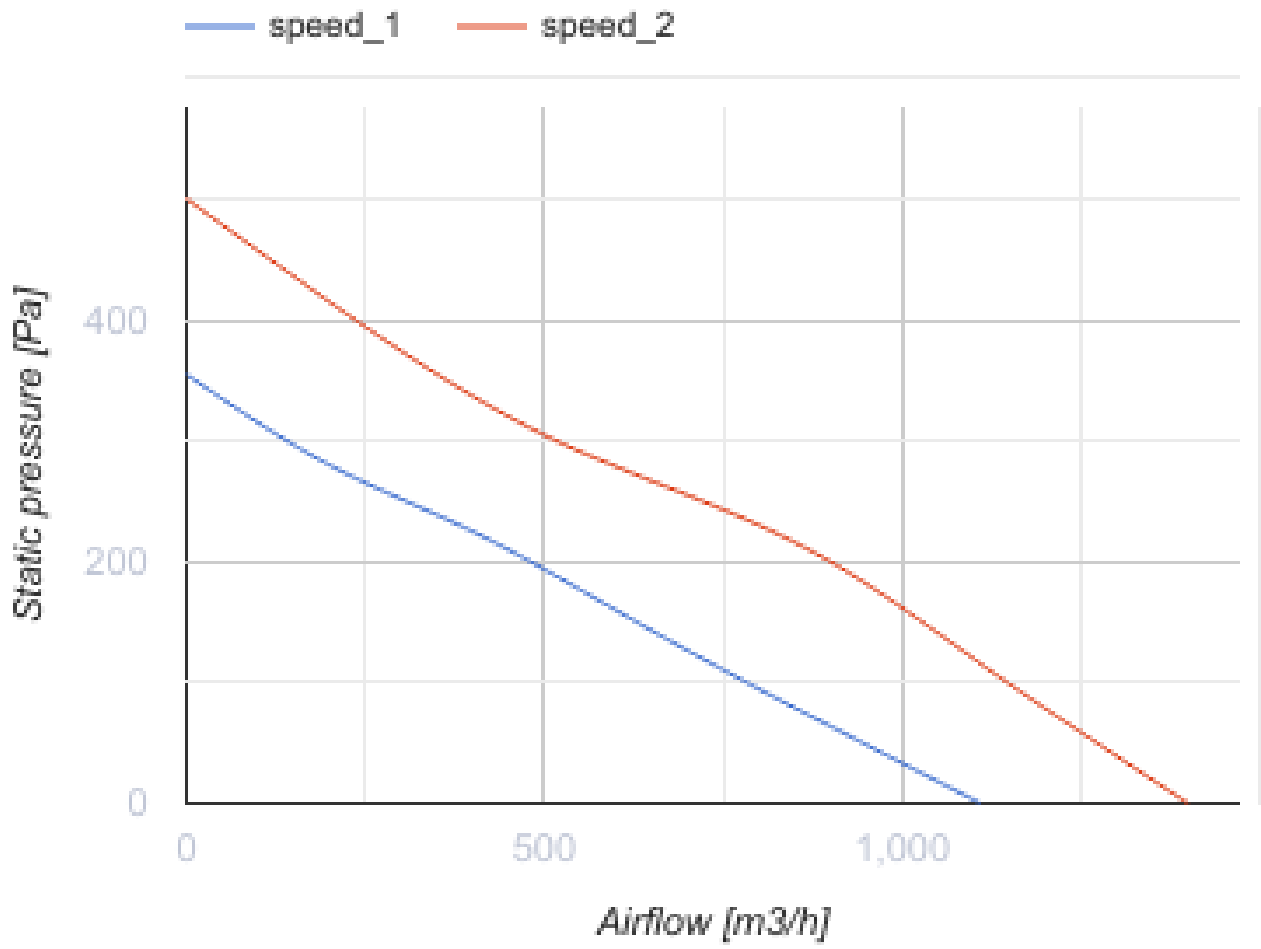

Iso-Mix 250 T

Канальные вентиляторы смешанного типа в шумоизолированных корпусах

- Максимальный расход воздуха: 1315
- Уровень звукового давления LpA на расстоянии 3 м: 38
- Шумоизоляция
- Тип двигателя: АС
- Тип крыльчатки: Смешанный
- Материал корпуса: Сталь с полимерным покрытием
- Установка в любом положении
- Таймер: Таймер выключения

	Единица измерения	Iso-Mix 250 T	
Размер подключаемого воздуховода	мм	250	
Скорость	-	2	
Фазность	-	1	
Минимальное напряжение питания	В	230	
Максимальное напряжение питания	В	230	
Частота сети питания	Гц	50/60	
Номинальная мощность	Вт	127	178
Максимальный ток	А	0.79	0.52
Максимальный расход воздуха	м ³ /час	1035	1315
Скорость вращения	-	1960	2460
Уровень звукового давления LpA на расстоянии 3 м	дБ(А)	34	38
Вес	кг	15	
Максимальная температура перемещаемого воздуха	°С	60	
Класс защиты	-	IPX4	
Класс защиты привода	-	IP44	

Размеры

ØD	B	B1	L	H
248	358	445	658	360

Экодизайн

Торговая марка	Blauberg
Модель	Iso-Mix 250 T
Тип установки	Однонаправленная
Тип привода	External MSD or VSD
Тип теплообменника	Нет
Номинальный расход воздуха (м³/с)	0.223
Статическое давление при номинальном расходе воздуха (Па)	236
Максимальные внешние утечки (%)	2.7
Статическая эффективность (%)	30.9
Декларируемый тип вентиляционной единицы	NRVU UVU
Эффективная мощность (кВт)	0.174
Sound power level (дБ(А))	56