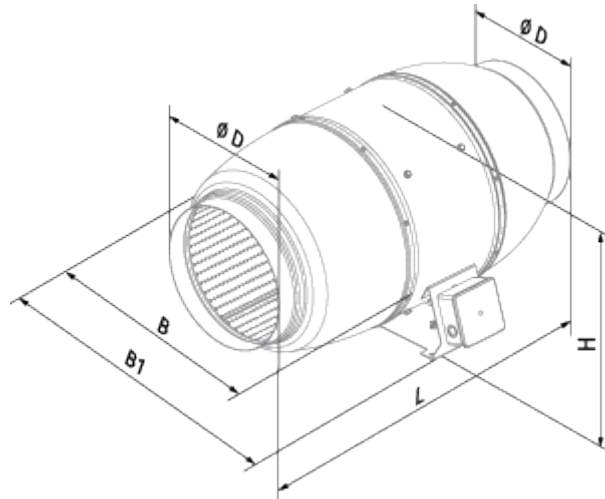

Размеры

ØD	B	B1	L	H
248	358	445	658	360

Экодизайн

Торговая марка	Blauberg
Модель	Iso-Mix 250 T
Тип установки	Однонаправленная
Тип привода	External MSD or VSD
Тип теплообменника	Нет
Номинальный расход воздуха (м³/с)	0.223
Статическое давление при номинальном расходе воздуха (Па)	236
Максимальные внешние утечки (%)	2.7
Статическая эффективность (%)	30.9
Декларируемый тип вентиляционной единицы	NRVU UVU
Эффективная мощность (кВт)	0.174
Sound power level (дБ(А))	56