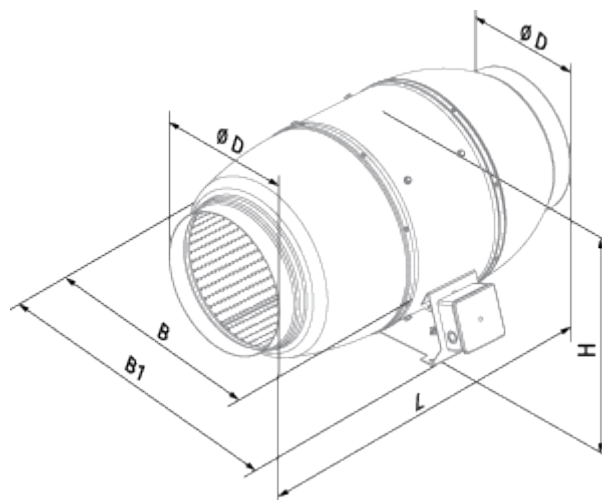

Размеры

ØD	B	B1	L	H
198	293	386	550	295