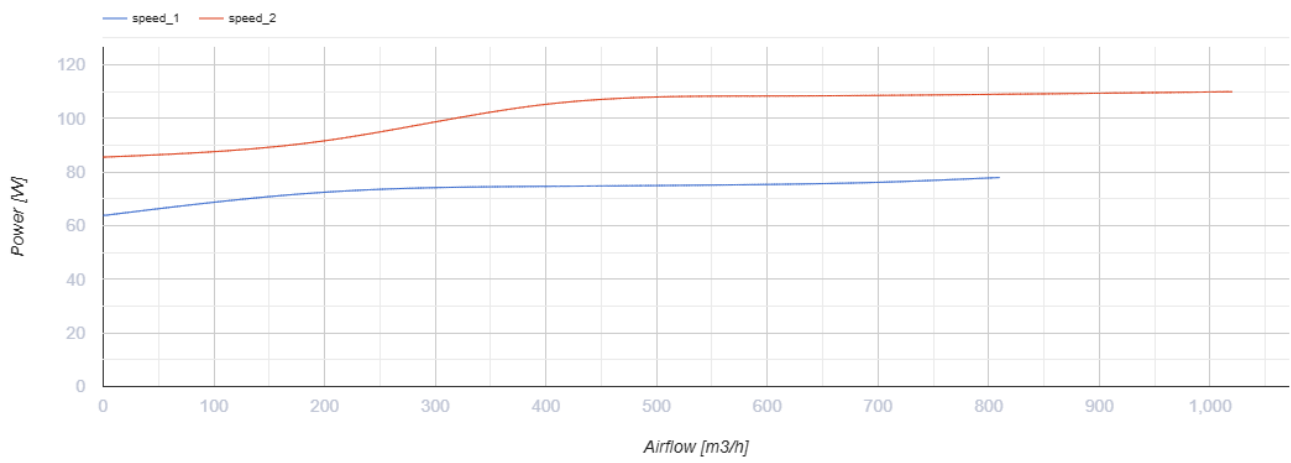

Iso-Mix 200 US

Канальные вентиляторы смешанного типа в шумоизолированных корпусах

- Максимальный расход воздуха: 1035
- Уровень звукового давления LpA на расстоянии 3 м: 36
- Шумоизоляция
- Тип двигателя: АС
- Управление: Встроенный регулятор скорости
- Тип крыльчатки: Смешанный
- Материал корпуса: Сталь с полимерным покрытием
- Установка в любом положении

	Единица измерения	Iso-Mix 200 US		
Размер подключаемого воздуховода	мм	200		
Скорость	-	3		
Фазность	-	1		
Минимальное напряжение питания	В	230		
Максимальное напряжение питания	В	230		
Частота сети питания	Гц	50/60		
Номинальная мощность	Вт	82	100	110
Максимальный ток	А	0.37	0.44	0.49
Максимальный расход воздуха	м ³ /час	731	961	1035
Скорость вращения	-	2376	2382	2445
Уровень звукового давления LpA на расстоянии 3 м	дБ(А)	30	34	36
Вес	кг	8		
Максимальная температура перемещаемого воздуха	°С	60		
Класс защиты	-	IPX4		
Класс защиты привода	-	IP44		

Размеры

ØD	B	B1	L	H
198	293	386	550	295

Экодизайн

Торговая марка	Blauberg					
Модель	Iso-Mix 200 US					
Удельное потребление энергии (кВт.час/(м ² /год))	Холодный		Умеренный		Теплый	
	52.8	A+	25.7	C	10.2	E
Тип установки	Однонаправленная					
Тип привода	Multi-speed					
Тип теплообменника	Нет					
Максимальный расход воздуха (м ³ /час)	800					
Потребляемая мощность (Вт)	110					
Эталонный объемный расход (м ³ /с)	0.156					
Статическое давление в исходной точке (Па)	50					
Удельный потребляемая мощность в исходной точке (Вт/(м ³ /час))	0.139					
Способ управления приводом	Локальное регулирование потребления					
Максимальные внешние утечки (%)	2.7					
Декларируемый тип вентиляционной единицы	RVU UVU					
Sound power level (дБ(A))	33					
Годовое потребление электричества (кВт.час/год)	Холодный		Умеренный		Теплый	
	104		104		104	
Годовое сохранение тепла (кВт.час/год)	Холодный		Умеренный		Теплый	
	5536		2830		1280	