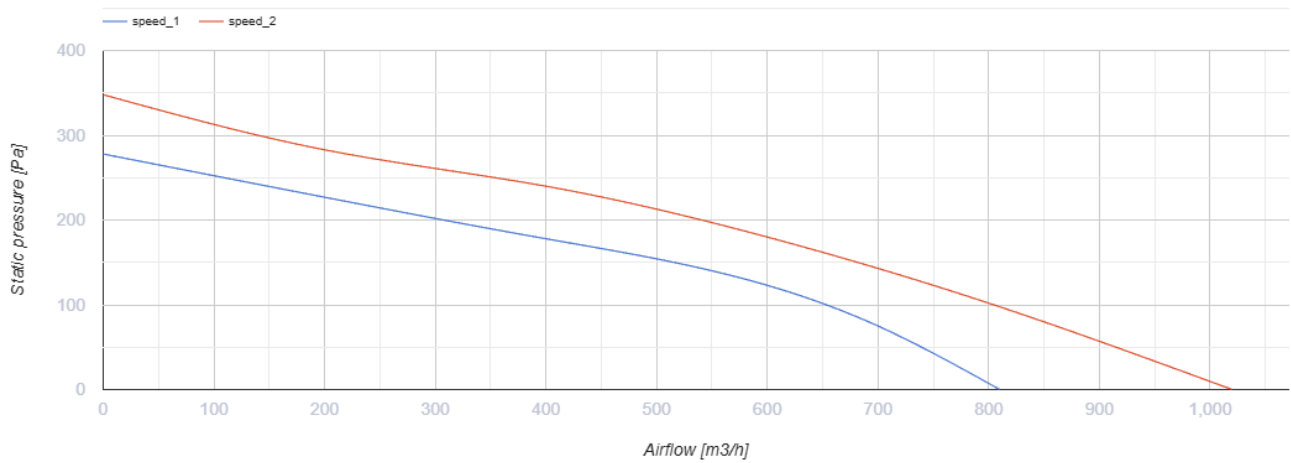

Iso-Mix 200 US

Канальные вентиляторы смешанного типа в шумоизолированных корпусах

- Максимальный расход воздуха: 1035
- Уровень звукового давления LpA на расстоянии 3 м: 36
- Шумоизоляция
- Тип двигателя: АС
- Управление: Встроенный регулятор скорости
- Тип крыльчатки: Смешанный
- Материал корпуса: Сталь с полимерным покрытием
- Установка в любом положении

	Единица измерения	Iso-Mix 200 US		
Размер подключаемого воздуховода	мм	200		
Скорость	-	3		
Фазность	-	1		
Минимальное напряжение питания	В	230		
Максимальное напряжение питания	В	230		
Частота сети питания	Гц	50/60		
Номинальная мощность	Вт	82	100	110
Максимальный ток	А	0.37	0.44	0.49
Максимальный расход воздуха	м ³ /час	731	961	1035
Скорость вращения	-	2376	2382	2445
Уровень звукового давления LpA на расстоянии 3 м	дБ(А)	30	34	36
Вес	кг	8		
Максимальная температура перемещаемого воздуха	°С	60		
Класс защиты	-	IPX4		
Класс защиты привода	-	IP44		

Размеры

ØD	B	B1	L	H
198	293	386	550	295

Экодизайн

Торговая марка	Blauberg					
Модель	Iso-Mix 200 US					
Удельное потребление энергии (кВт.час/(м ² /год))	Холодный		Умеренный		Теплый	
	52.8	A+	25.7	C	10.2	E
Тип установки	Однонаправленная					
Тип привода	Multi-speed					
Тип теплообменника	Нет					
Максимальный расход воздуха (м ³ /час)	800					
Потребляемая мощность (Вт)	110					
Эталонный объемный расход (м ³ /с)	0.156					
Статическое давление в исходной точке (Па)	50					
Удельный потребляемая мощность в исходной точке (Вт/(м ³ /час))	0.139					
Способ управления приводом	Локальное регулирование потребления					
Максимальные внешние утечки (%)	2.7					
Декларируемый тип вентиляционной единицы	RVU UVU					
Sound power level (дБ(A))	33					
Годовое потребление электричества (кВт.час/год)	Холодный		Умеренный		Теплый	
	104		104		104	
Годовое сохранение тепла (кВт.час/год)	Холодный		Умеренный		Теплый	
	5536		2830		1280	