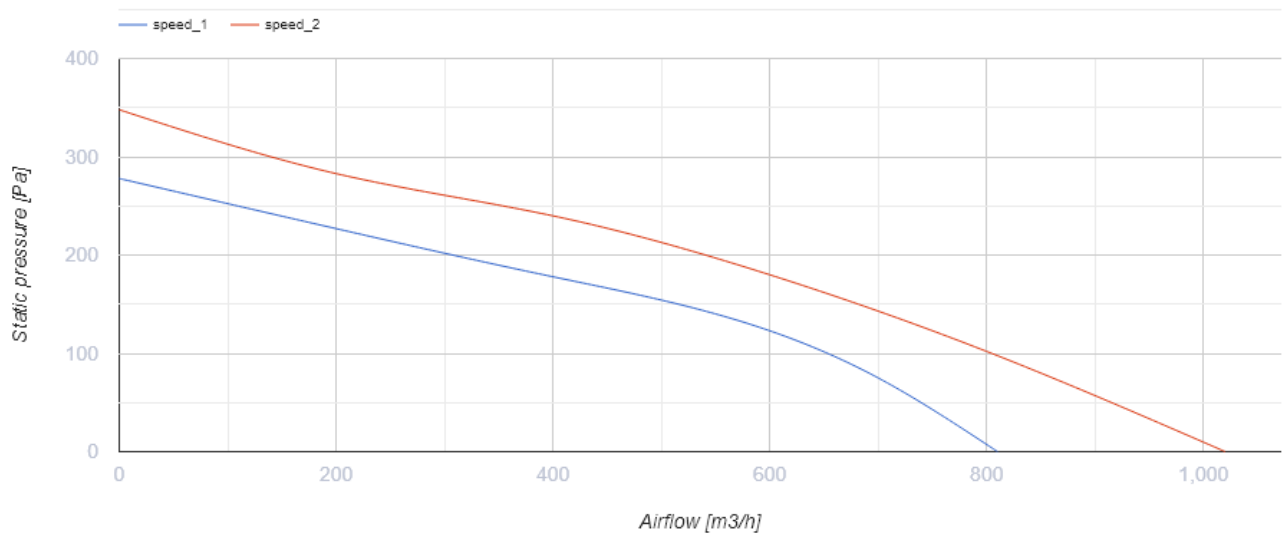

Iso-Mix 200 FR1

Канальные вентиляторы смешанного типа в шумоизолированных корпусах

- Максимальный расход воздуха: 1035
- Уровень звукового давления LpA на расстоянии 3 м: 36
- Шумоизоляция
- Тип двигателя: АС
- Управление: Встроенный регулятор скорости
- Тип крыльчатки: Смешанный
- Материал корпуса: Сталь с полимерным покрытием
- Установка в любом положении
- Кабель подключения с сетевой вилкой

	Единица измерения	Iso-Mix 200 FR1		
Размер подключаемого воздуховода	мм	200		
Скорость	-	3		
Фазность	-	1		
Минимальное напряжение питания	В	230		
Максимальное напряжение питания	В	230		
Частота сети питания	Гц	50/60		
Номинальная мощность	Вт	82	100	110
Максимальный ток	А	0.37	0.44	0.49
Максимальный расход воздуха	м ³ /час	731	961	1035
Скорость вращения	-	2376	2382	2445
Уровень звукового давления LpA на расстоянии 3 м	дБ(А)	30	34	36
Вес	кг	8		
Максимальная температура перемещаемого воздуха	°С	60		
Класс защиты	-	IPX4		
Класс защиты привода	-	IP44		

Размеры

ØD	B	B1	L	H
198	293	386	550	295

Экодизайн

Торговая марка	Blauberg					
Модель	Iso-Mix 200 FR1					
Удельное потребление энергии (кВт.час/(м ² /год))	Холодный		Умеренный		Теплый	
	52.8	A+	25.7	C	10.2	E
Тип установки	Однонаправленная					
Тип привода	Multi-speed					
Тип теплообменника	Нет					
Максимальный расход воздуха (м ³ /час)	800					
Потребляемая мощность (Вт)	110					
Эталонный объемный расход (м ³ /с)	0.156					
Статическое давление в исходной точке (Па)	50					
Удельный потребляемая мощность в исходной точке (Вт/(м ³ /час))	0.139					
Способ управления приводом	Локальное регулирование потребления					
Максимальные внешние утечки (%)	2.7					
Декларируемый тип вентиляционной единицы	RVU UVU					
Sound power level (дБ(A))	33					
Годовое потребление электричества (кВт.час/год)	Холодный		Умеренный		Теплый	
	104		104		104	
Годовое сохранение тепла (кВт.час/год)	Холодный		Умеренный		Теплый	
	5536		2830		1280	