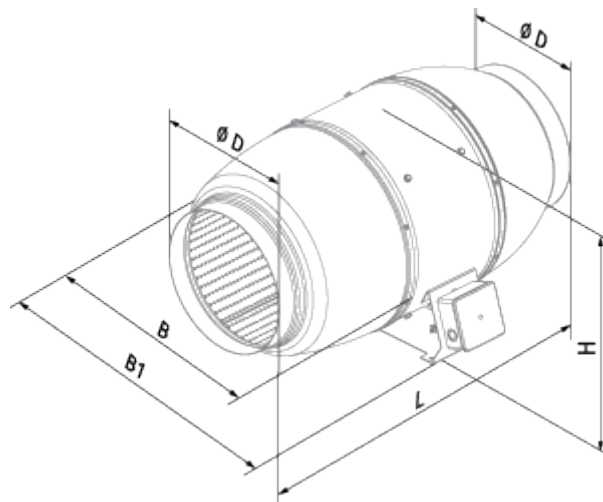

Размеры

ØD	B	B1	L	H
198	293	386	550	295