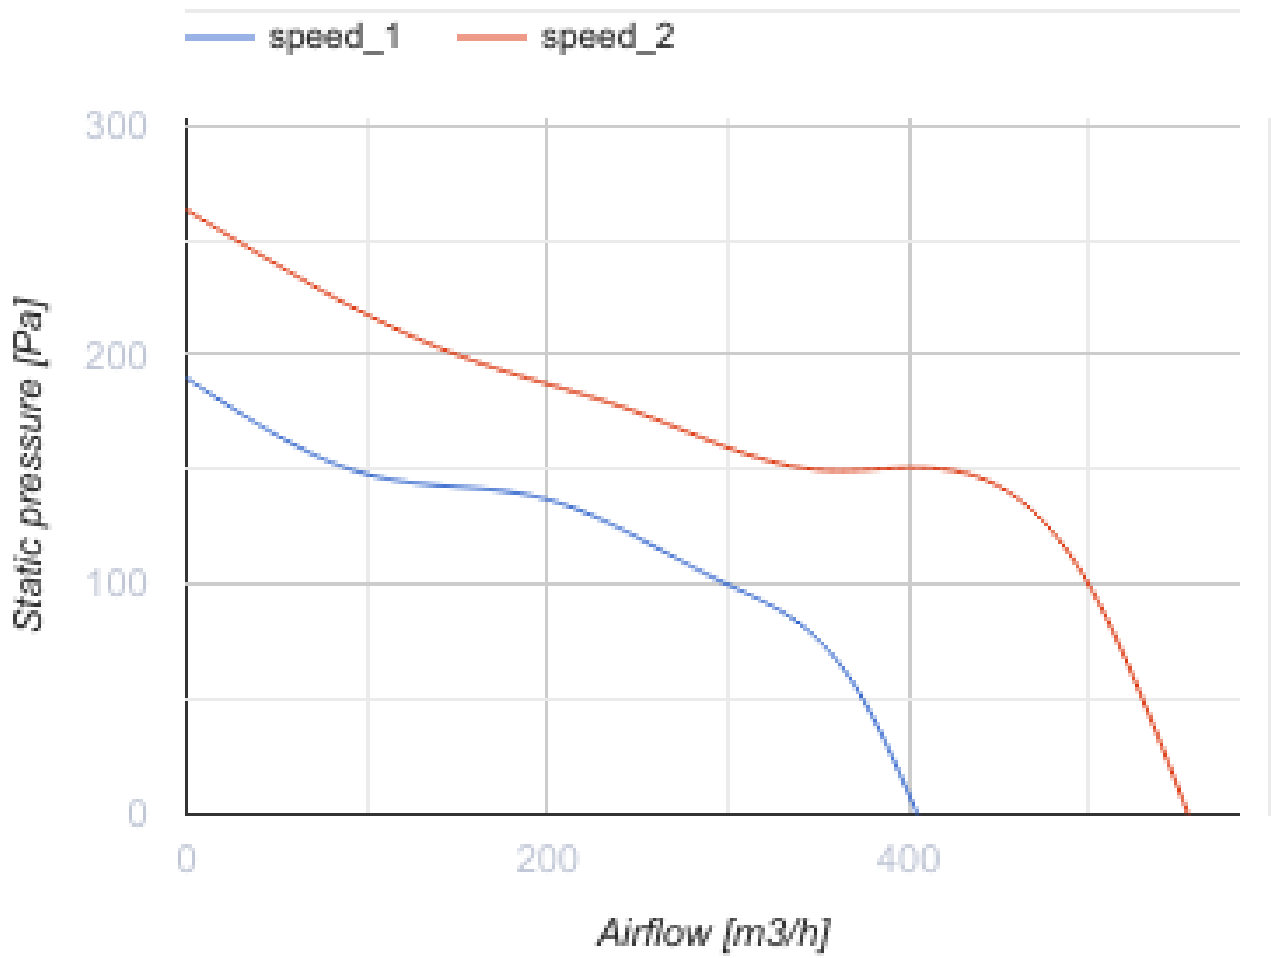

Iso-Mix 160 US

Канальные вентиляторы смешанного типа в шумоизолированных корпусах

- Максимальный расход воздуха: 550
- Уровень звукового давления LpA на расстоянии 3 м: 33
- Шумоизоляция
- Тип двигателя: АС
- Управление: Встроенный регулятор скорости
- Тип крыльчатки: Смешанный
- Материал корпуса: Сталь с полимерным покрытием
- Установка в любом положении

	Единица измерения	Iso-Mix 160 US	
Размер подключаемого воздуховода	мм	160	
Скорость	-	2	
Фазность	-	1	
Минимальное напряжение питания	В	230	
Максимальное напряжение питания	В	230	
Частота сети питания	Гц	50/60	
Номинальная мощность	Вт	45	52
Максимальный ток	А	0.2	0.23
Максимальный расход воздуха	м ³ /час	410	550
Скорость вращения	-	1985	2640
Уровень звукового давления LpA на расстоянии 3 м	дБ(А)	26	33
Вес	кг	6.1	
Максимальная температура перемещаемого воздуха	°С	60	
Класс защиты	-	IPX4	
Класс защиты привода	-	IP44	

Размеры

ØD	B	B1	L	H
159	281	327	566	284

Экодизайн

Торговая марка	Blauberg					
Модель	Iso-Mix 160 US					
Удельное потребление энергии (кВт.час/(м ² /год))	Холодный		Умеренный		Теплый	
	52.8	A+	25.7	C	10.2	E
Тип установки	Однонаправленная					
Тип привода	Multi-speed					
Тип теплообменника	Нет					
Максимальный расход воздуха (м ³ /час)	470					
Потребляемая мощность (Вт)	52					
Эталонный объемный расход (м ³ /с)	0.091					
Статическое давление в исходной точке (Па)	50					
Удельный потребляемая мощность в исходной точке (Вт/(м ³ /час))	0.137					
Способ управления приводом	Локальное регулирование потребления					
Максимальные внешние утечки (%)	2.7					
Декларируемый тип вентиляционной единицы	RVU UVU					
Sound power level (дБ(A))	33					
Годовое потребление электричества (кВт.час/год)	Холодный		Умеренный		Теплый	
	102		102		102	
Годовое сохранение тепла (кВт.час/год)	Холодный		Умеренный		Теплый	
	5536		2830		1280	