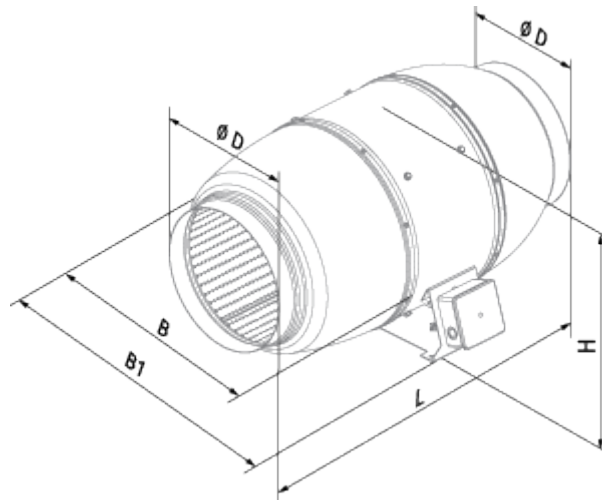

Размеры

ØD	B	B1	L	H
159	281	327	566	284