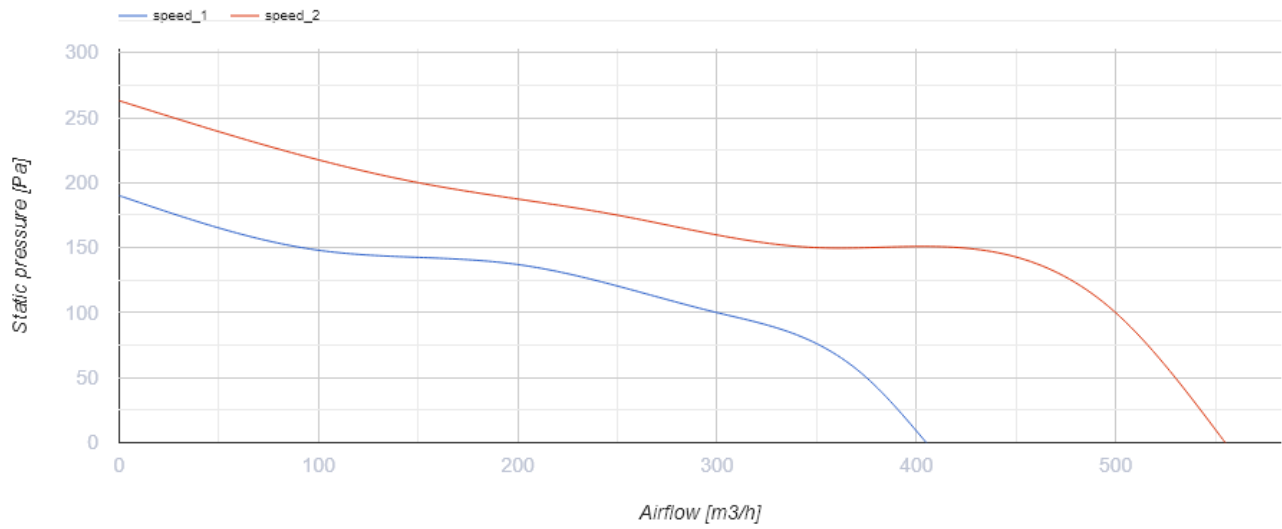

Iso-Mix 160 US

Канальные вентиляторы смешанного типа в шумоизолированном корпусе

- Максимальный расход воздуха: 550
- Уровень звукового давления LpA на расстоянии 3 м: 33
- Шумоизоляция
- Тип двигателя: АС
- Управление: Встроенный регулятор скорости
- Тип крыльчатки: Смешанный
- Материал корпуса: Сталь с полимерным покрытием
- Установка в любом положении

	Единица измерения	Iso-Mix 160 US	
Размер подключаемого воздуховода	мм	160	
Скорость	-	2	
Фазность	-	1	
Минимальное напряжение питания	В	230	
Максимальное напряжение питания	В	230	
Частота сети питания	Гц	50/60	
Номинальная мощность	Вт	45	52
Максимальный ток	А	0.2	0.23
Максимальный расход воздуха	м ³ /час	410	550
Скорость вращения	-	1985	2640
Уровень звукового давления LpA на расстоянии 3 м	дБ(А)	26	33
Вес	кг	6.1	
Максимальная температура перемещаемого воздуха	°С	60	
Класс защиты	-	IPX4	
Класс защиты привода	-	IP44	

Размеры

ØD	B	B1	L	H
159	281	327	566	284

Экодизайн

Торговая марка	Blauberg					
Модель	Iso-Mix 160 US					
Удельное потребление энергии (кВт.час/(м ² /год))	Холодный		Умеренный		Теплый	
	52.8	A+	25.7	C	10.2	E
Тип установки	Однонаправленная					
Тип привода	Multi-speed					
Тип теплообменника	Нет					
Максимальный расход воздуха (м ³ /час)	470					
Потребляемая мощность (Вт)	52					
Эталонный объемный расход (м ³ /с)	0.091					
Статическое давление в исходной точке (Па)	50					
Удельный потребляемая мощность в исходной точке (Вт/(м ³ /час))	0.137					
Способ управления приводом	Локальное регулирование потребления					
Максимальные внешние утечки (%)	2.7					
Sound power level (дБ(A))	33					
Декларируемый тип вентиляционной единицы	RVU UVU					
Годовое потребление электричества (кВт.час/год)	Холодный		Умеренный		Теплый	
	102		102		102	
Годовое сохранение тепла (кВт.час/год)	Холодный		Умеренный		Теплый	
	5536		2830		1280	