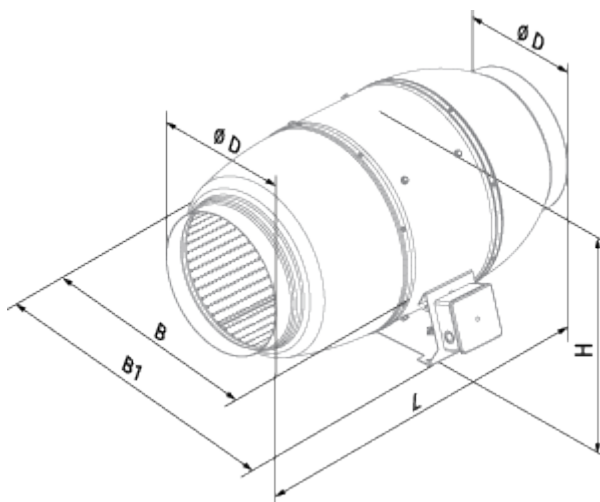

Размеры

ØD	B	B1	L	H
159	281	327	566	284