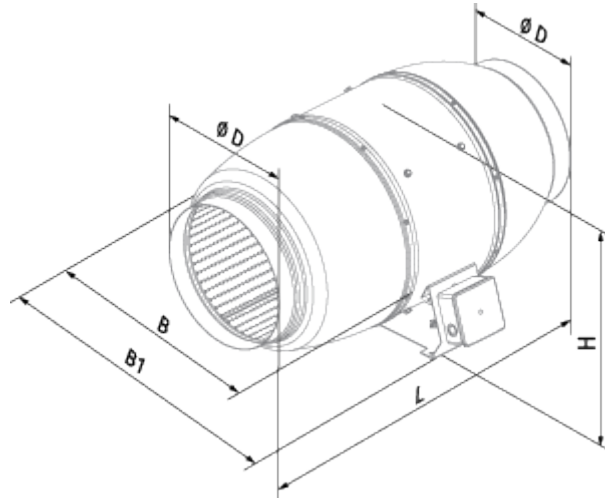

$\varnothing D$	B	B1	L	H
159	281	327	566	284