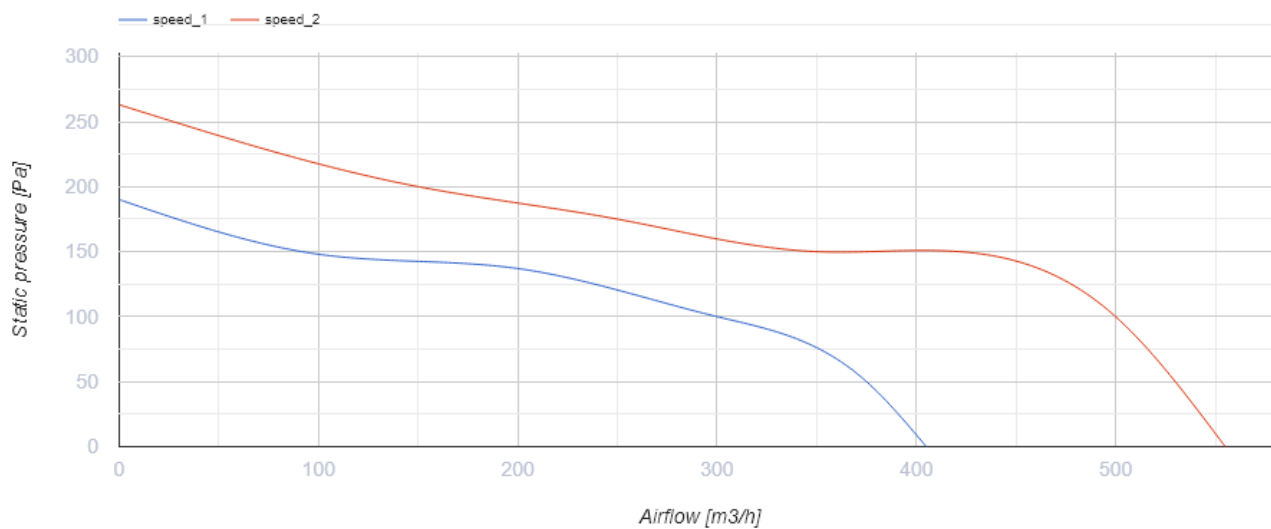

Iso-Mix 160 TW1

Канальные вентиляторы смешанного типа в шумоизолированных корпусах

- Максимальный расход воздуха: 550
- Уровень звукового давления LpA на расстоянии 3 м: 33
- Шумоизоляция
- Тип двигателя: АС
- Тип крыльчатки: Смешанный
- Материал корпуса: Сталь с полимерным покрытием
- Установка в любом положении
- Кабель подключения с сетевой вилкой
- Таймер: Таймер выключения

	Единица измерения	Iso-Mix 160 TW1	
Размер подключаемого воздуховода	мм	160	
Скорость	-	2	
Фазность	-	1	
Минимальное напряжение питания	В	230	
Максимальное напряжение питания	В	230	
Частота сети питания	Гц	50/60	
Номинальная мощность	Вт	45	52
Максимальный ток	А	0.2	0.23
Максимальный расход воздуха	м ³ /час	410	550
Скорость вращения	-	1985	2640
Уровень звукового давления LpA на расстоянии 3 м	дБ(А)	26	33
Вес	кг	6.1	
Максимальная температура перемещаемого воздуха	°С	60	
Класс защиты	-	IPX4	
Класс защиты привода	-	IP44	

Размеры

ØD	B	B1	L	H
159	281	327	566	284

Экодизайн

Торговая марка	Blauberg					
Модель	Iso-Mix 160 TW1					
Удельное потребление энергии (кВт.час/(м ² /год))	Холодный		Умеренный		Теплый	
	52.8	A+	25.7	C	10.2	E
Тип установки	Однонаправленная					
Тип привода	Multi-speed					
Тип теплообменника	Нет					
Максимальный расход воздуха (м ³ /час)	470					
Потребляемая мощность (Вт)	52					
Эталонный объемный расход (м ³ /с)	0.091					
Статическое давление в исходной точке (Па)	50					
Удельный потребляемая мощность в исходной точке (Вт/(м ³ /час))	0.137					
Способ управления приводом	Локальное регулирование потребления					
Максимальные внешние утечки (%)	2.7					
Декларируемый тип вентиляционной единицы	RVU UVU					
Sound power level (дБ(A))	33					
Годовое потребление электричества (кВт.час/год)	Холодный		Умеренный		Теплый	
	102		102		102	
Годовое сохранение тепла (кВт.час/год)	Холодный		Умеренный		Теплый	
	5536		2830		1280	