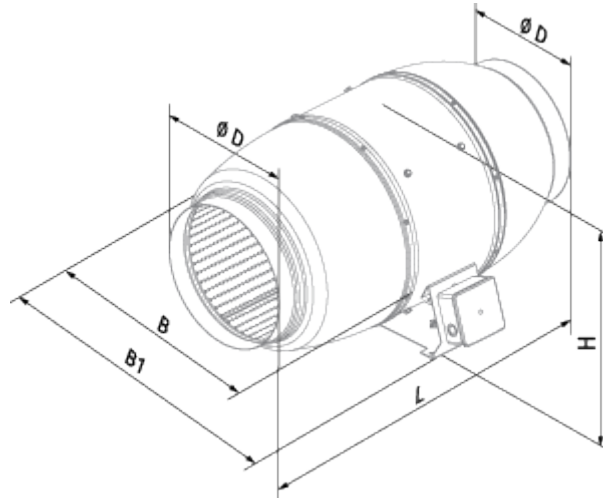

$\varnothing D$	B	B1	L	H
159	281	327	566	284