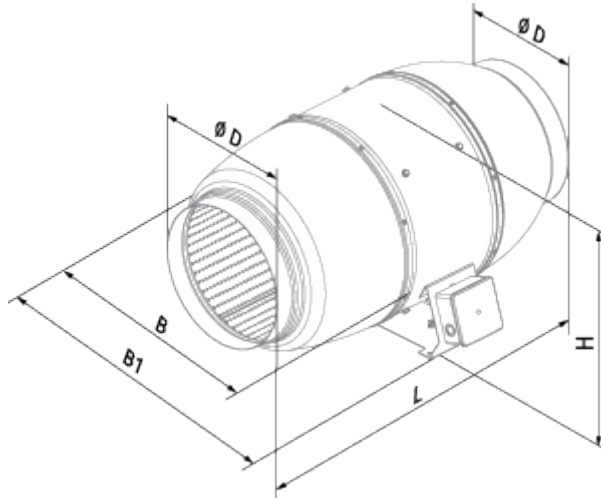

$\varnothing D$	B	B1	L	H
159	281	327	566	284