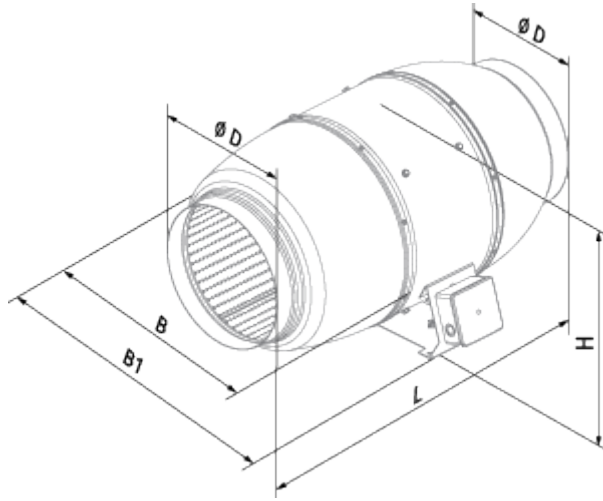

$\varnothing D$	B	B1	L	H
159	281	327	566	284