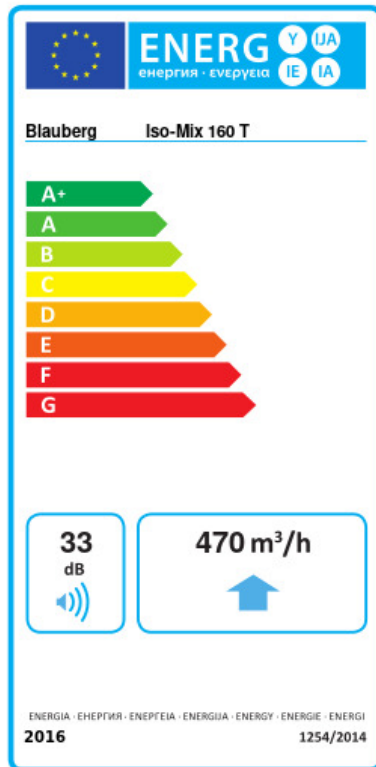

Iso-Mix 160 T

Канальные вентиляторы смешанного типа в шумоизолированном корпусе

- Максимальный расход воздуха: 550
- Уровень звукового давления LpA на расстоянии 3 м: 33
- Шумоизоляция
- Тип двигателя: АС
- Тип крыльчатки: Смешанный
- Материал корпуса: Сталь с полимерным покрытием
- Установка в любом положении
- Таймер: Таймер выключения

	Единица измерения	Iso-Mix 160 T	
Размер подключаемого воздуховода	мм	160	
Скорость	-	2	
Фазность	-	1	
Минимальное напряжение питания	В	230	
Максимальное напряжение питания	В	230	
Частота сети питания	Гц	50/60	
Номинальная мощность	Вт	45	52
Максимальный ток	А	0.2	0.23
Максимальный расход воздуха	м ³ /час	410	550
Скорость вращения	-	1985	2640
Уровень звукового давления LpA на расстоянии 3 м	дБ(А)	26	33
Вес	кг	6.1	
Максимальная температура перемещаемого воздуха	°С	60	
Класс защиты	-	IPX4	
Класс защиты привода	-	IP44	

Размеры

$\varnothing D$	B	B1	L	H
159	281	327	566	284

Экодизайн

Торговая марка	Blaubeerg					
Модель	Iso-Mix 160 T					
Удельное потребление энергии (кВт.час/(м³/год))	Холодный	Умеренный		Теплый		
	-32.6	B	-14.7	E	-4.4	F
Тип установки	Unidirectional					
Тип привода	Multi-speed					
Тип теплообменника	Нет					
Максимальный расход воздуха (м³/час)	470					
Потребляемая мощность (Вт)	52					
Эталонный объемный расход (м³/с)	0.091					
Статическое давление в исходной точке (Па)	50					
Удельный потребляемая мощность в исходной точке (Вт/(м³/час))	0.137					
Способ управления приводом	Управление по времени					
Максимальные внешние утечки (%)	2.7					
Декларируемый тип вентиляционной единицы	RVU UVU					
Sound power level (дБ(A))	33					
Годовое потребление электричества (кВт.час/год)	Холодный	Умеренный		Теплый		
	161	161		161		
Годовое сохранение тепла (кВт.час/год)	Холодный	Умеренный		Теплый		
	3667	1874		848		