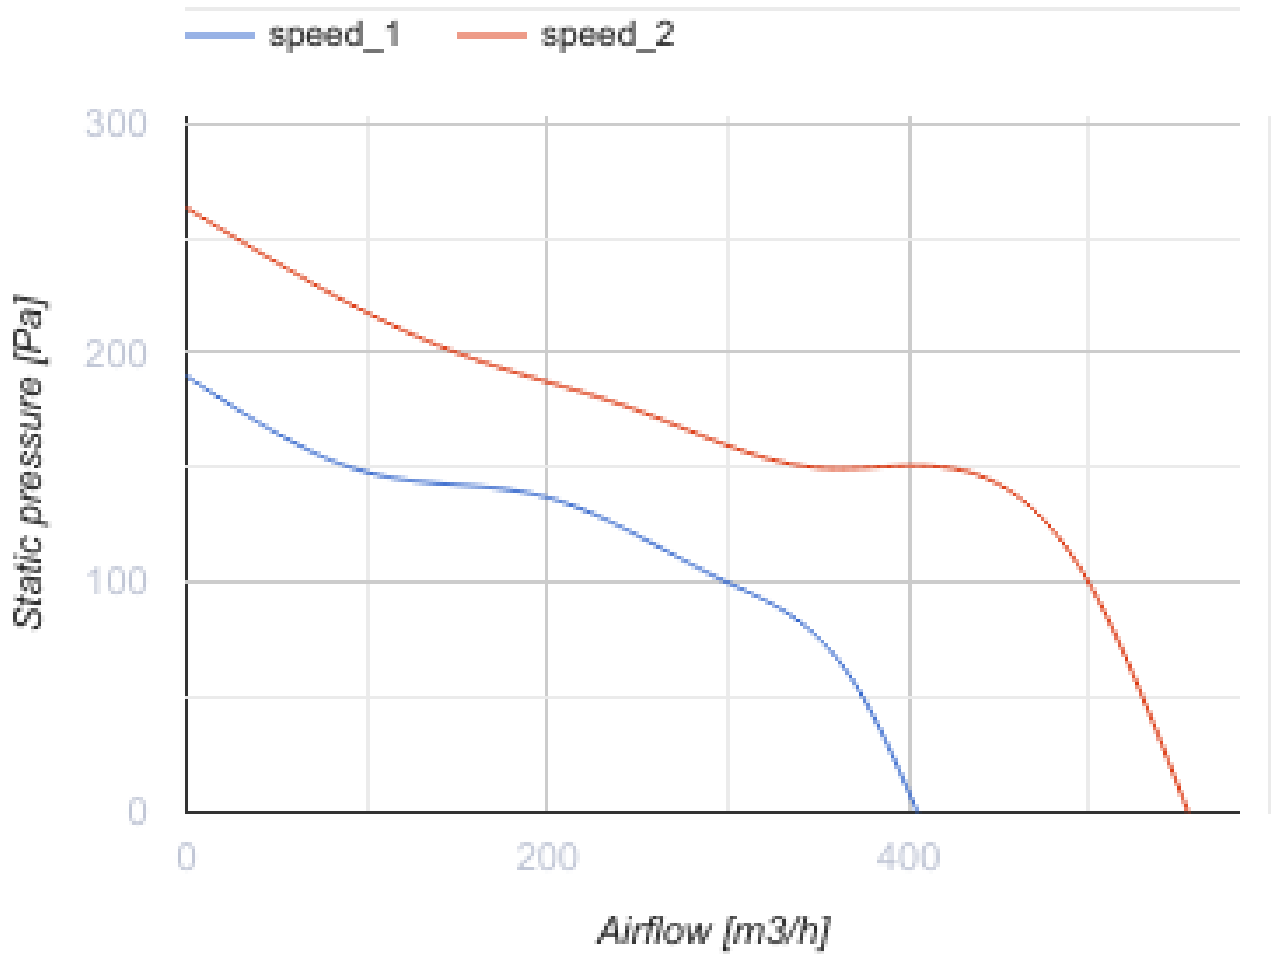

Iso-Mix 160 G11

Канальные вентиляторы смешанного типа в шумоизолированных корпусах

- Максимальный расход воздуха: 550
- Уровень звукового давления LpA на расстоянии 3 м: 33
- Шумоизоляция
- Тип двигателя: АС
- Управление: Встроенный регулятор скорости
- Тип крыльчатки: Смешанный
- Материал корпуса: Сталь с полимерным покрытием
- Установка в любом положении
- Кабель подключения с сетевой вилкой
- Датчик температуры

	Единица измерения	Iso-Mix 160 G11	
Размер подключаемого воздуховода	мм	160	
Скорость	-	2	
Фазность	-	1	
Минимальное напряжение питания	В	230	
Максимальное напряжение питания	В	230	
Частота сети питания	Гц	50/60	
Номинальная мощность	Вт	45	52
Максимальный ток	А	0.2	0.23
Максимальный расход воздуха	м ³ /час	410	550
Скорость вращения	-	1985	2640
Уровень звукового давления LpA на расстоянии 3 м	дБ(А)	26	33
Вес	кг	6.1	
Максимальная температура перемещаемого воздуха	°С	60	
Класс защиты	-	IPX4	
Класс защиты привода	-	IP44	

Размеры

ØD	B	B1	L	H
159	281	327	566	284

Экодизайн

Торговая марка	Blauberg					
Модель	Iso-Mix 160 GI1					
Удельное потребление энергии (кВт.час/(м ² /год))	Холодный		Умеренный		Теплый	
	52.8	A+	25.7	C	10.2	E
Тип установки	Однонаправленная					
Тип привода	Multi-speed					
Тип теплообменника	Нет					
Максимальный расход воздуха (м ³ /час)	470					
Потребляемая мощность (Вт)	52					
Эталонный объемный расход (м ³ /с)	0.091					
Статическое давление в исходной точке (Па)	50					
Удельный потребляемая мощность в исходной точке (Вт/(м ³ /час))	0.137					
Способ управления приводом	Локальное регулирование потребления					
Максимальные внешние утечки (%)	2.7					
Декларируемый тип вентиляционной единицы	RVU UVU					
Sound power level (дБ(A))	33					
Годовое потребление электричества (кВт.час/год)	Холодный		Умеренный		Теплый	
	102		102		102	
Годовое сохранение тепла (кВт.час/год)	Холодный		Умеренный		Теплый	
	5536		2830		1280	