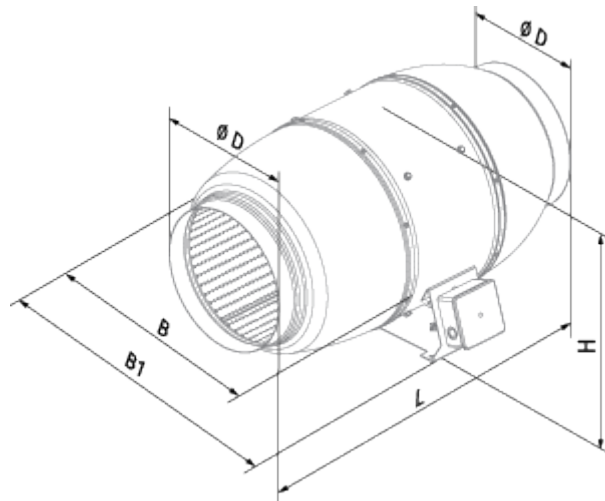

## Iso-Mix 160 G1

Канальные вентиляторы смешанного типа в шумоизолированных корпусах

- Максимальный расход воздуха: 550
- Уровень звукового давления LpA на расстоянии 3 м: 33
- Шумоизоляция
- Тип двигателя: АС
- Управление: Встроенный регулятор скорости
- Тип крыльчатки: Смешанный
- Материал корпуса: Сталь с полимерным покрытием
- Установка в любом положении
- Кабель подключения с сетевой вилкой
- Датчик температуры

	Единица измерения	Iso-Mix 160 G1	
Размер подключаемого воздуховода	мм	160	
Скорость	-	2	
Фазность	-	1	
Минимальное напряжение питания	В	230	
Максимальное напряжение питания	В	230	
Частота сети питания	Гц	50/60	
Номинальная мощность	Вт	45	52
Максимальный ток	А	0.2	0.23
Максимальный расход воздуха	м <sup>3</sup> /час	410	550
Скорость вращения	-	1985	2640
Уровень звукового давления LpA на расстоянии 3 м	дБ(А)	26	33
Вес	кг	6.1	
Максимальная температура перемещаемого воздуха	°С	60	
Класс защиты	-	IPX4	
Класс защиты привода	-	IP44	

### Размеры

ØD	B	B1	L	H
159	281	327	566	284