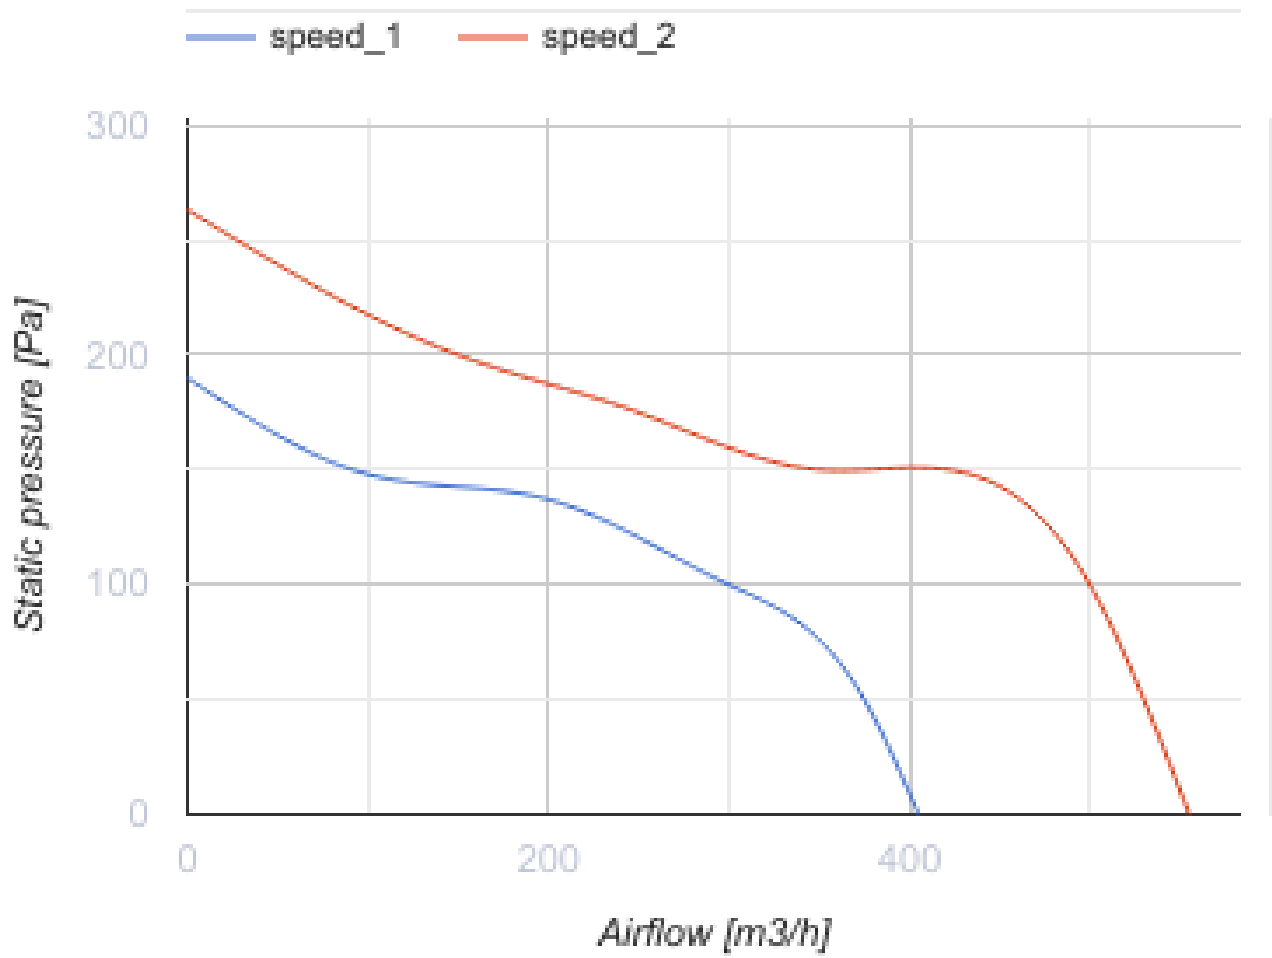

## Iso-Mix 160 G1

Канальные вентиляторы смешанного типа в шумоизолированных корпусах

- Максимальный расход воздуха: 550
- Уровень звукового давления LpA на расстоянии 3 м: 33
- Шумоизоляция
- Тип двигателя: АС
- Управление: Встроенный регулятор скорости
- Тип крыльчатки: Смешанный
- Материал корпуса: Сталь с полимерным покрытием
- Установка в любом положении
- Кабель подключения с сетевой вилкой
- Датчик температуры

	Единица измерения	Iso-Mix 160 G1	
Размер подключаемого воздуховода	мм	160	
Скорость	-	2	
Фазность	-	1	
Минимальное напряжение питания	В	230	
Максимальное напряжение питания	В	230	
Частота сети питания	Гц	50/60	
Номинальная мощность	Вт	45	52
Максимальный ток	А	0.2	0.23
Максимальный расход воздуха	м <sup>3</sup> /час	410	550
Скорость вращения	-	1985	2640
Уровень звукового давления LpA на расстоянии 3 м	дБ(А)	26	33
Вес	кг	6.1	
Максимальная температура перемещаемого воздуха	°С	60	
Класс защиты	-	IPX4	
Класс защиты привода	-	IP44	

### Размеры

ØD	B	B1	L	H
159	281	327	566	284