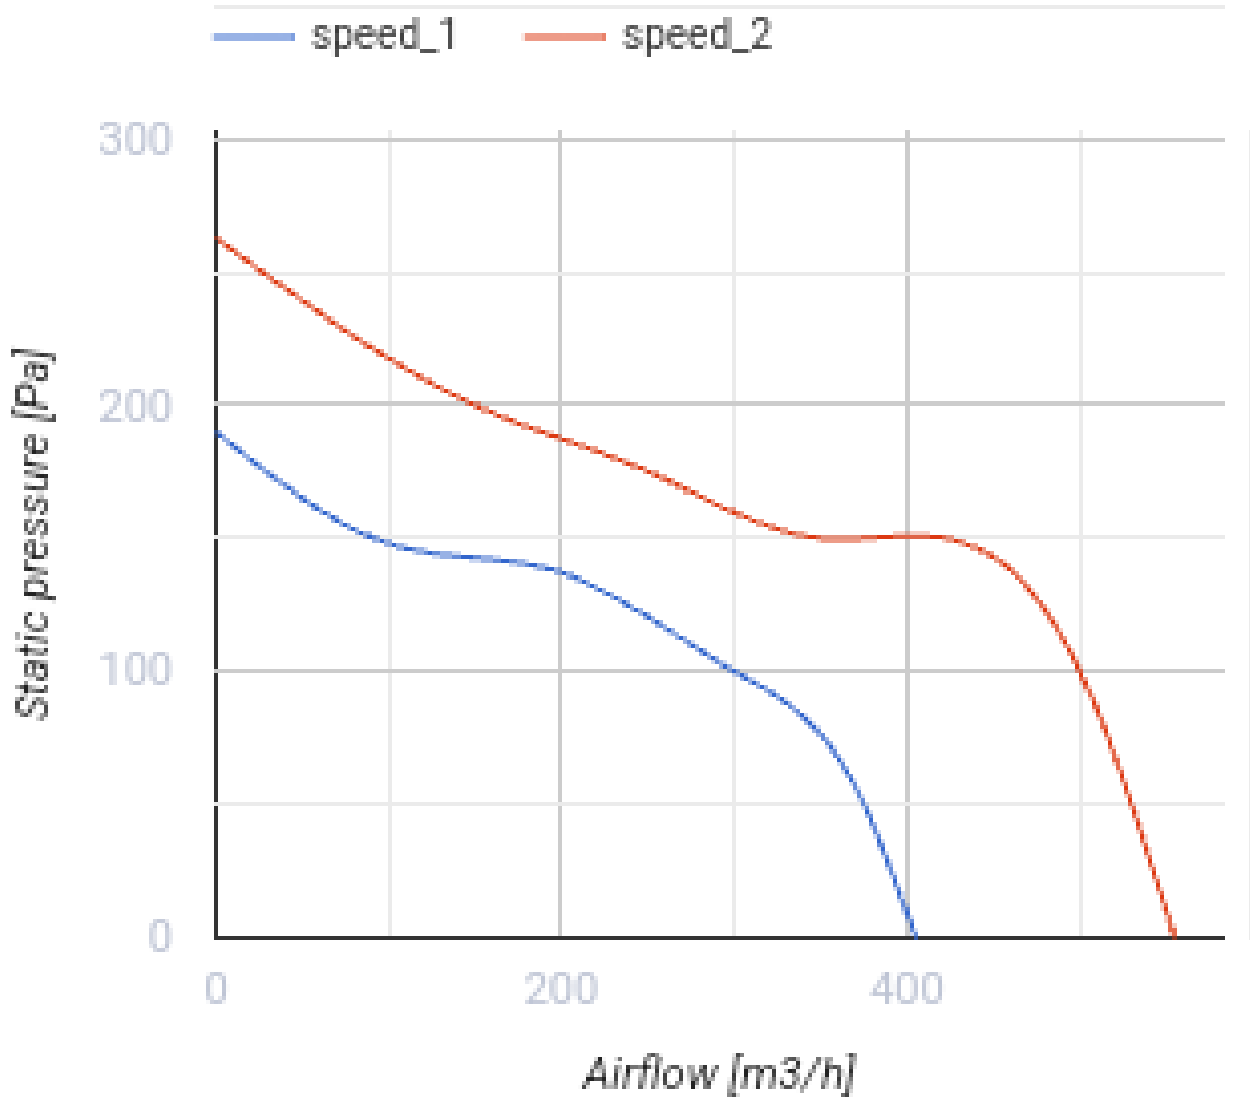

## Iso-Mix 160

Канальные вентиляторы смешанного типа в шумоизолированном корпусе

- Максимальный расход воздуха: 550
- Уровень звукового давления LpA на расстоянии 3 м: 33
- Шумоизоляция
- Тип двигателя: АС
- Тип крыльчатки: Смешанный
- Материал корпуса: Сталь с полимерным покрытием
- Установка в любом положении

	Единица измерения	Iso-Mix 160	
Размер подключаемого воздуховода	мм	160	
Скорость	-	2	
Фазность	-	1	
Минимальное напряжение питания	В	230	
Максимальное напряжение питания	В	230	
Частота сети питания	Гц	50/60	
Номинальная мощность	Вт	45	52
Максимальный ток	А	0.2	0.23
Максимальный расход воздуха	м <sup>3</sup> /час	410	550
Скорость вращения	-	1985	2640
Уровень звукового давления LpA на расстоянии 3 м	дБ(А)	26	33
Вес	кг	6.1	
Максимальная температура перемещаемого воздуха	°С	60	
Класс защиты	-	IPX4	
Класс защиты привода	-	IP44	

### Размеры

ØD	B	B1	L	H
159	281	327	566	284