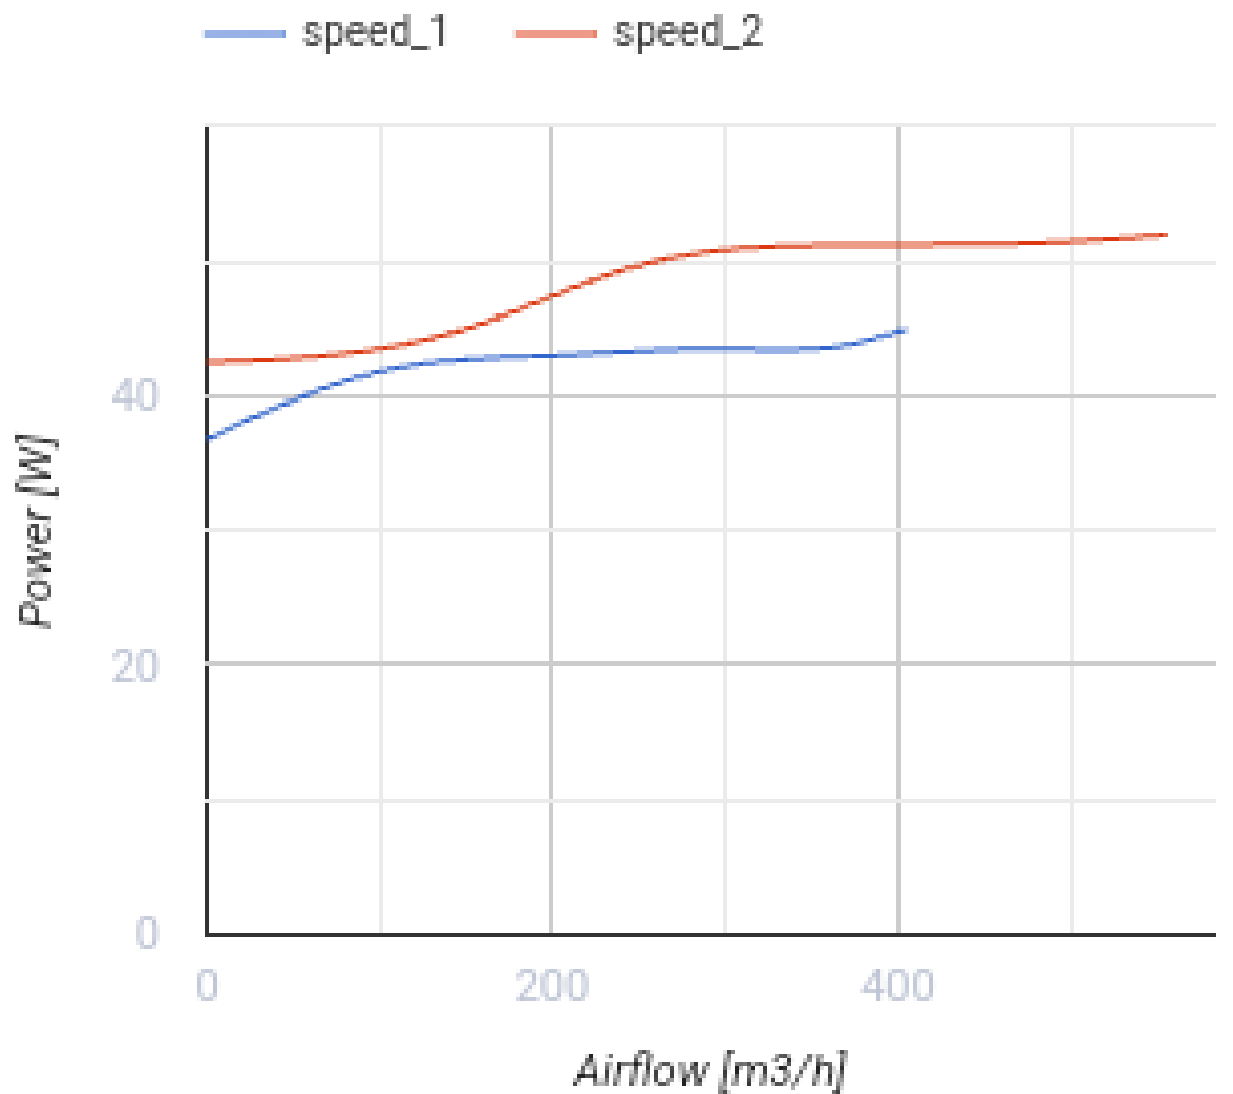

## Iso-Mix 160

Канальные вентиляторы смешанного типа в шумоизолированном корпусе

- Максимальный расход воздуха: 550
- Уровень звукового давления LpA на расстоянии 3 м: 33
- Шумоизоляция
- Тип двигателя: АС
- Тип крыльчатки: Смешанный
- Материал корпуса: Сталь с полимерным покрытием
- Установка в любом положении

	Единица измерения	Iso-Mix 160	
Размер подключаемого воздуховода	мм	160	
Скорость	-	2	
Фазность	-	1	
Минимальное напряжение питания	В	230	
Максимальное напряжение питания	В	230	
Частота сети питания	Гц	50/60	
Номинальная мощность	Вт	45	52
Максимальный ток	А	0.2	0.23
Максимальный расход воздуха	м <sup>3</sup> /час	410	550
Скорость вращения	-	1985	2640
Уровень звукового давления LpA на расстоянии 3 м	дБ(А)	26	33
Вес	кг	6.1	
Максимальная температура перемещаемого воздуха	°С	60	
Класс защиты	-	IPX4	
Класс защиты привода	-	IP44	

### Размеры

ØD	B	B1	L	H
159	281	327	566	284