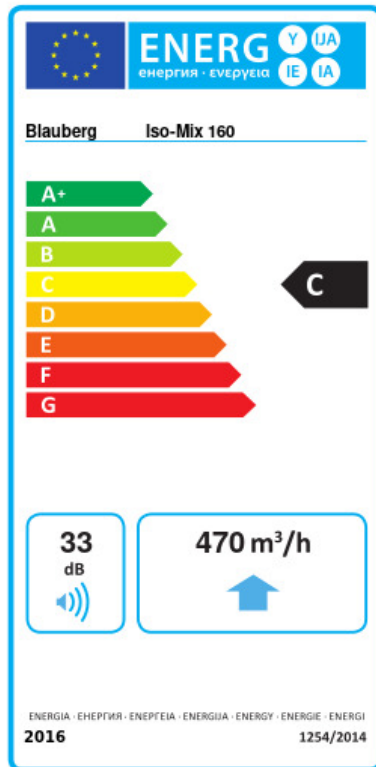

## Iso-Mix 160

Канальные вентиляторы смешанного типа в шумоизолированном корпусе

- Максимальный расход воздуха: 550
- Уровень звукового давления LpA на расстоянии 3 м: 33
- Шумоизоляция
- Тип двигателя: АС
- Тип крыльчатки: Смешанный
- Материал корпуса: Сталь с полимерным покрытием
- Установка в любом положении

	Единица измерения	Iso-Mix 160	
Размер подключаемого воздуховода	мм	160	
Скорость	-	2	
Фазность	-	1	
Минимальное напряжение питания	В	230	
Максимальное напряжение питания	В	230	
Частота сети питания	Гц	50/60	
Номинальная мощность	Вт	45	52
Максимальный ток	А	0.2	0.23
Максимальный расход воздуха	м <sup>3</sup> /час	410	550
Скорость вращения	-	1985	2640
Уровень звукового давления LpA на расстоянии 3 м	дБ(А)	26	33
Вес	кг	6.1	
Максимальная температура перемещаемого воздуха	°С	60	
Класс защиты	-	IPX4	
Класс защиты привода	-	IP44	

### Размеры

ØD	B	B1	L	H
159	281	327	566	284

## Экодизайн

Торговая марка	Blaubeerg					
Модель	Iso-Mix 160					
Удельное потребление энергии (кВт.час/(м³/год))	Холодный		Умеренный		Теплый	
	-52.8	A+	-25.7	C	-10.2	E
Тип установки	Unidirectional					
Тип привода	Multi-speed					
Тип теплообменника	Нет					
Максимальный расход воздуха (м³/час)	470					
Потребляемая мощность (Вт)	52					
Эталонный объемный расход (м³/с)	0.091					
Статическое давление в исходной точке (Па)	50					
Удельный потребляемая мощность в исходной точке (Вт/(м³/час))	0.137					
Способ управления приводом	Локальное регулирование потребления					
Максимальные внешние утечки (%)	2.7					
Декларируемый тип вентиляционной единицы	RVU UVU					
Sound power level (дБ(A))	33					
Годовое потребление электричества (кВт.час/год)	Холодный		Умеренный		Теплый	
	102		102		102	
Годовое сохранение тепла (кВт.час/год)	Холодный		Умеренный		Теплый	
	5536		2830		1280	