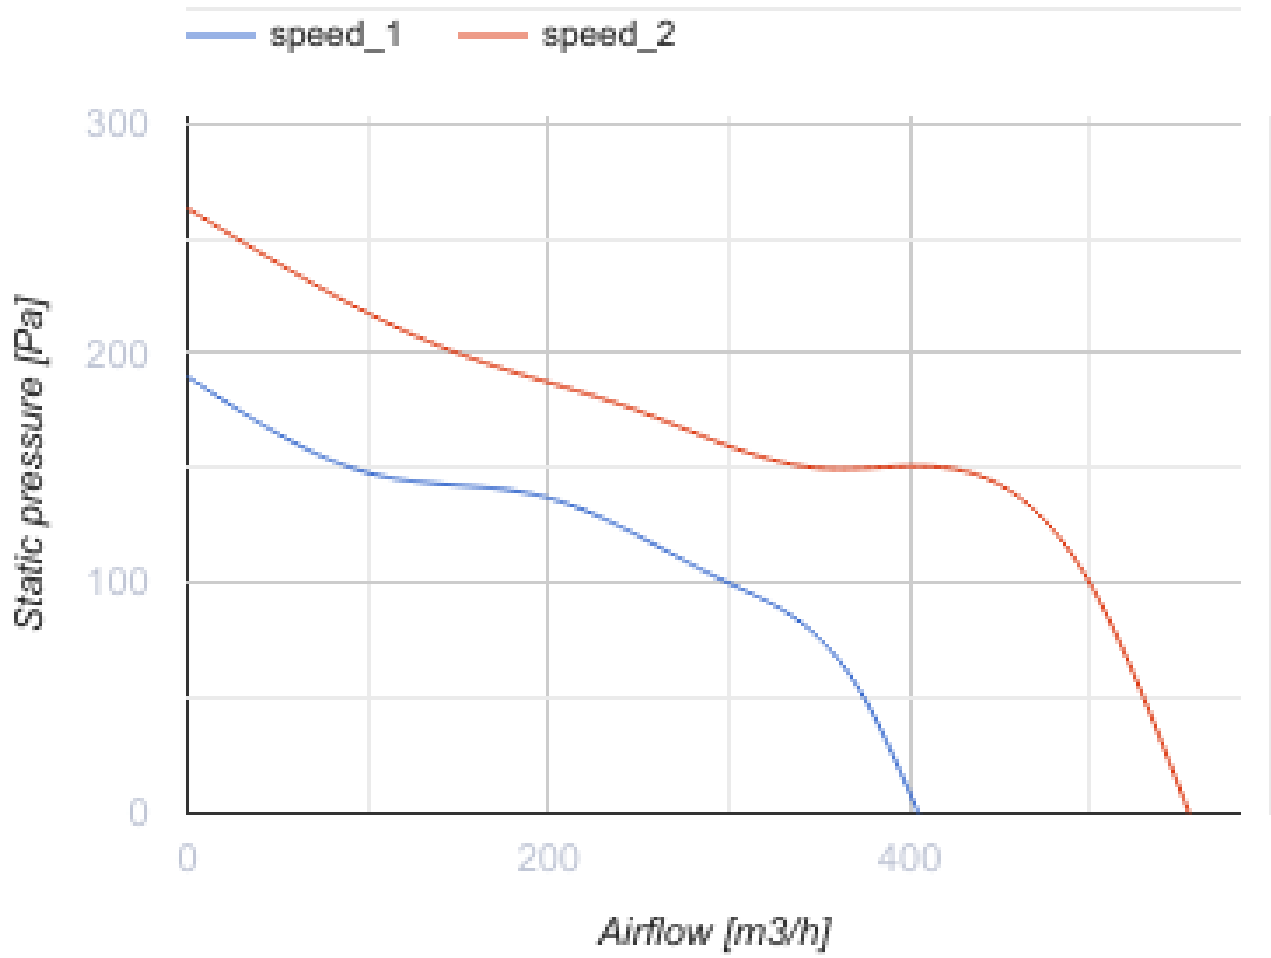

Iso-Mix 150 USW1

Канальные вентиляторы смешанного типа в шумоизолированных корпусах

- Максимальный расход воздуха: 550
- Уровень звукового давления LpA на расстоянии 3 м: 33
- Шумоизоляция
- Тип двигателя: АС
- Управление: Встроенный регулятор скорости
- Тип крыльчатки: Смешанный
- Материал корпуса: Сталь с полимерным покрытием
- Установка в любом положении
- Кабель подключения с сетевой вилкой

	Единица измерения	Iso-Mix 150 USW1	
Размер подключаемого воздуховода	мм	150	
Скорость	-	2	
Фазность	-	1	
Минимальное напряжение питания	В	230	
Максимальное напряжение питания	В	230	
Частота сети питания	Гц	50/60	
Номинальная мощность	Вт	45	52
Максимальный ток	А	0.2	0.23
Максимальный расход воздуха	м ³ /час	410	550
Скорость вращения	-	1985	2640
Уровень звукового давления LpA на расстоянии 3 м	дБ(А)	26	33
Вес	кг	6.1	
Максимальная температура перемещаемого воздуха	°С	60	
Класс защиты	-	IPX4	
Класс защиты привода	-	IP44	

Размеры

ØD	B	B1	L	H
148	247	273	579	263

Экодизайн

Торговая марка	Blauberg					
Модель	Iso-Mix 150 USW1					
Удельное потребление энергии (кВт.час/(м ² /год))	Холодный		Умеренный		Теплый	
	52.8	A+	25.7	C	10.2	E
Тип установки	Однонаправленная					
Тип привода	Multi-speed					
Тип теплообменника	Нет					
Максимальный расход воздуха (м ³ /час)	470					
Потребляемая мощность (Вт)	52					
Эталонный объемный расход (м ³ /с)	0.091					
Статическое давление в исходной точке (Па)	50					
Удельный потребляемая мощность в исходной точке (Вт/(м ³ /час))	0.137					
Способ управления приводом	Локальное регулирование потребления					
Максимальные внешние утечки (%)	2.7					
Декларируемый тип вентиляционной единицы	RVU UVU					
Sound power level (дБ(A))	33					
Годовое потребление электричества (кВт.час/год)	Холодный		Умеренный		Теплый	
	102		102		102	
Годовое сохранение тепла (кВт.час/год)	Холодный		Умеренный		Теплый	
	5536		2830		1280	