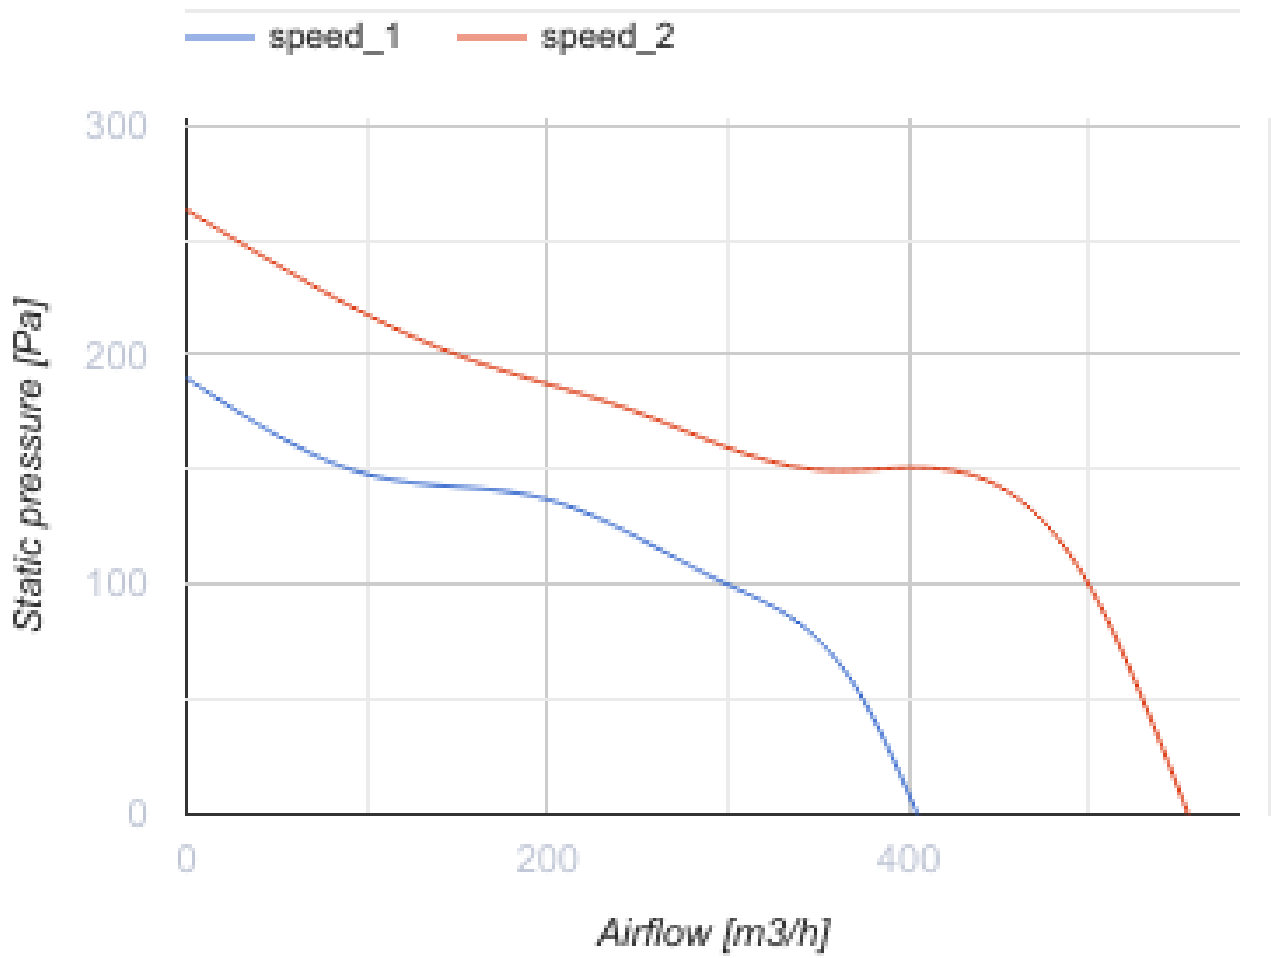

Iso-Mix 150 USW1

Канальные вентиляторы смешанного типа в шумоизолированном корпусе

- Максимальный расход воздуха: 550
- Уровень звукового давления LpA на расстоянии 3 м: 33
- Шумоизоляция
- Тип двигателя: АС
- Управление: Встроенный регулятор скорости
- Тип крыльчатки: Смешанный
- Материал корпуса: Сталь с полимерным покрытием
- Установка в любом положении
- Кабель подключения с сетевой вилкой

	Единица измерения	Iso-Mix 150 USW1	
Размер подключаемого воздуховода	мм	150	
Скорость	-	2	
Фазность	-	1	
Минимальное напряжение питания	В	230	
Максимальное напряжение питания	В	230	
Частота сети питания	Гц	50/60	
Номинальная мощность	Вт	45	52
Максимальный ток	А	0.2	0.23
Максимальный расход воздуха	м ³ /час	410	550
Скорость вращения	-	1985	2640
Уровень звукового давления LpA на расстоянии 3 м	дБ(А)	26	33
Вес	кг	6.1	
Максимальная температура перемещаемого воздуха	°С	60	
Класс защиты	-	IPX4	
Класс защиты привода	-	IP44	

Размеры

ØD	B	B1	L	H
148	247	273	579	263

Экодизайн

Торговая марка	Blauberg					
Модель	Iso-Mix 150 USW1					
Удельное потребление энергии (кВт.час/(м ² /год))	Холодный		Умеренный		Теплый	
	52.8	A+	25.7	C	10.2	E
Тип установки	Однонаправленная					
Тип привода	Multi-speed					
Тип теплообменника	Нет					
Максимальный расход воздуха (м ³ /час)	470					
Потребляемая мощность (Вт)	52					
Эталонный объемный расход (м ³ /с)	0.091					
Статическое давление в исходной точке (Па)	50					
Удельный потребляемая мощность в исходной точке (Вт/(м ³ /час))	0.137					
Способ управления приводом	Локальное регулирование потребления					
Максимальные внешние утечки (%)	2.7					
Sound power level (дБ(A))	33					
Декларируемый тип вентиляционной единицы	RVU UVU					
Годовое потребление электричества (кВт.час/год)	Холодный		Умеренный		Теплый	
	102		102		102	
Годовое сохранение тепла (кВт.час/год)	Холодный		Умеренный		Теплый	
	5536		2830		1280	