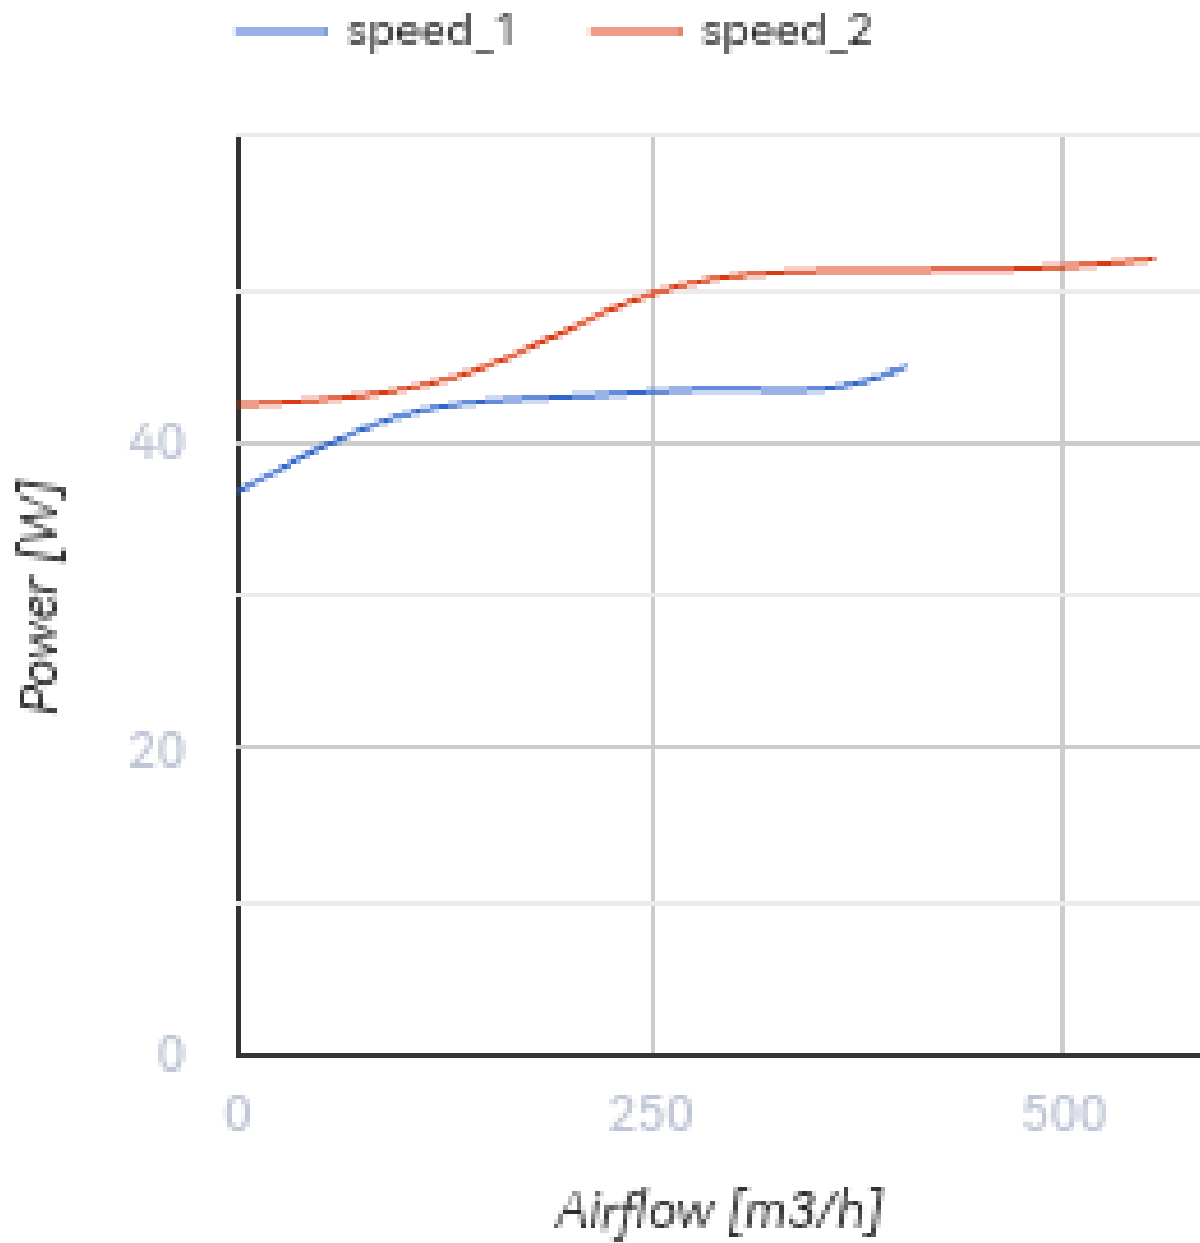

Iso-Mix 150 USW1

Канальные вентиляторы смешанного типа в шумоизолированных корпусах

- Максимальный расход воздуха: 550
- Уровень звукового давления LpA на расстоянии 3 м: 33
- Шумоизоляция
- Тип двигателя: АС
- Управление: Встроенный регулятор скорости
- Тип крыльчатки: Смешанный
- Материал корпуса: Сталь с полимерным покрытием
- Установка в любом положении
- Кабель подключения с сетевой вилкой

	Единица измерения	Iso-Mix 150 USW1	
Размер подключаемого воздуховода	мм	150	
Скорость	-	2	
Фазность	-	1	
Минимальное напряжение питания	В	230	
Максимальное напряжение питания	В	230	
Частота сети питания	Гц	50/60	
Номинальная мощность	Вт	45	52
Максимальный ток	А	0.2	0.23
Максимальный расход воздуха	м ³ /час	410	550
Скорость вращения	-	1985	2640
Уровень звукового давления LpA на расстоянии 3 м	дБ(А)	26	33
Вес	кг	6.1	
Максимальная температура перемещаемого воздуха	°С	60	
Класс защиты	-	IPX4	
Класс защиты привода	-	IP44	

Размеры

ØD	B	B1	L	H
148	247	273	579	263

Экодизайн

Торговая марка	Blauberg					
Модель	Iso-Mix 150 USW1					
Удельное потребление энергии (кВт.час/(м ² /год))	Холодный		Умеренный		Теплый	
	52.8	A+	25.7	C	10.2	E
Тип установки	Однонаправленная					
Тип привода	Multi-speed					
Тип теплообменника	Нет					
Максимальный расход воздуха (м ³ /час)	470					
Потребляемая мощность (Вт)	52					
Эталонный объемный расход (м ³ /с)	0.091					
Статическое давление в исходной точке (Па)	50					
Удельный потребляемая мощность в исходной точке (Вт/(м ³ /час))	0.137					
Способ управления приводом	Локальное регулирование потребления					
Максимальные внешние утечки (%)	2.7					
Декларируемый тип вентиляционной единицы	RVU UVU					
Sound power level (дБ(A))	33					
Годовое потребление электричества (кВт.час/год)	Холодный		Умеренный		Теплый	
	102		102		102	
Годовое сохранение тепла (кВт.час/год)	Холодный		Умеренный		Теплый	
	5536		2830		1280	