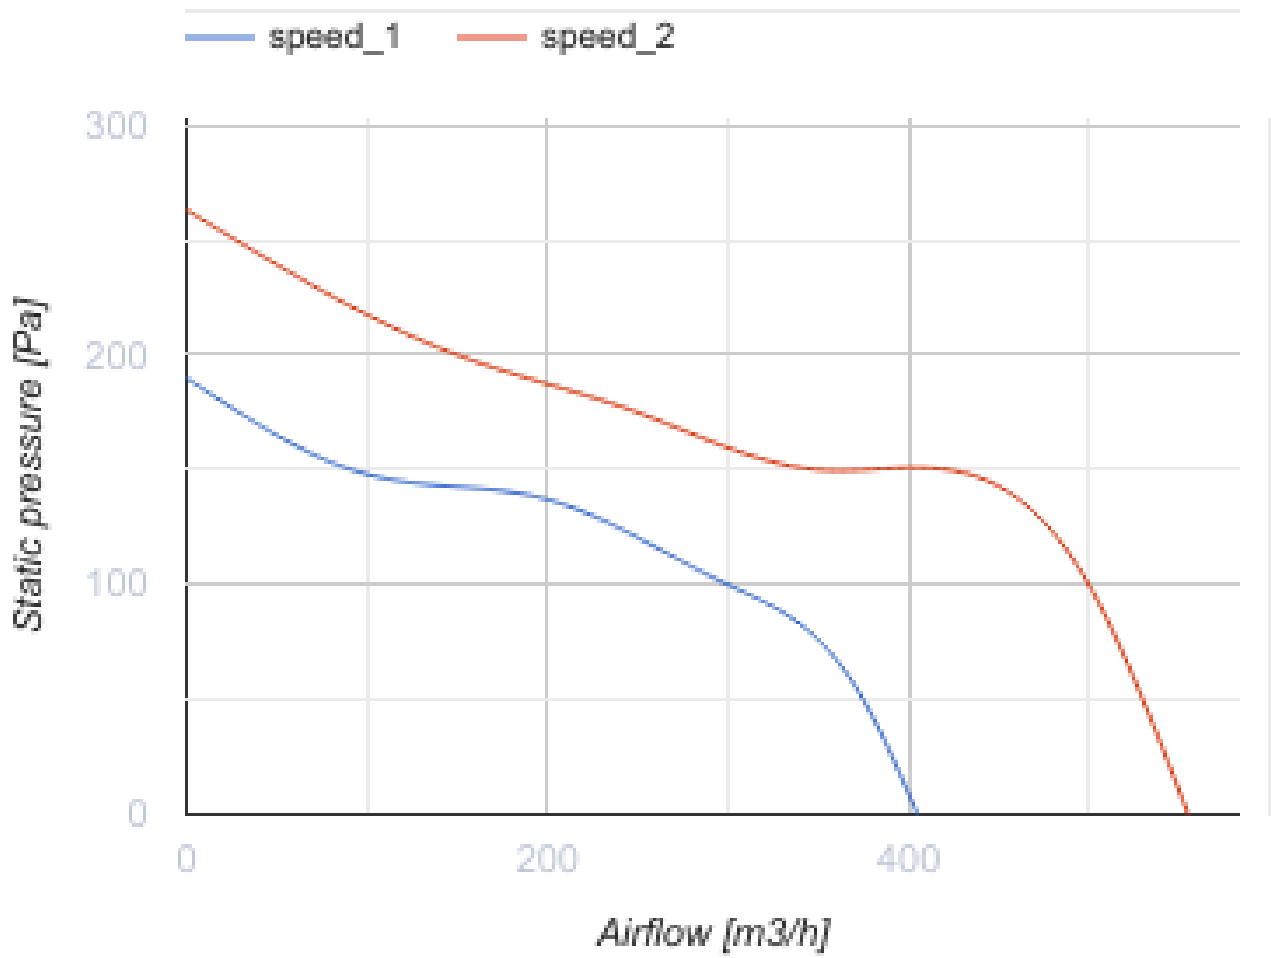

Iso-Mix 150 TUSW1

Канальные вентиляторы смешанного типа в шумоизолированном корпусе

- Максимальный расход воздуха: 550
- Уровень звукового давления LpA на расстоянии 3 м: 33
- Шумоизоляция
- Тип двигателя: АС
- Управление: Встроенный регулятор скорости
- Тип крыльчатки: Смешанный
- Материал корпуса: Сталь с полимерным покрытием
- Установка в любом положении
- Кабель подключения с сетевой вилкой
- Таймер: Таймер выключения

	Единица измерения	Iso-Mix 150 TUSW1	
Размер подключаемого воздуховода	мм	150	
Скорость	-	2	
Фазность	-	1	
Минимальное напряжение питания	В	230	
Максимальное напряжение питания	В	230	
Частота сети питания	Гц	50/60	
Номинальная мощность	Вт	45	52
Максимальный ток	А	0.2	0.23
Максимальный расход воздуха	м ³ /час	410	550
Скорость вращения	-	1985	2640
Уровень звукового давления LpA на расстоянии 3 м	дБ(А)	26	33
Вес	кг	6.1	
Максимальная температура перемещаемого воздуха	°С	60	
Класс защиты	-	IPX4	
Класс защиты привода	-	IP44	

Размеры

ØD	B	B1	L	H
148	247	273	579	263

Экодизайн

Торговая марка	Blauberg					
Модель	Iso-Mix 150 TUSW1					
Удельное потребление энергии (кВт.час/(м ² /год))	Холодный		Умеренный		Теплый	
	52.8	A+	25.7	C	10.2	E
Тип установки	Однонаправленная					
Тип привода	Multi-speed					
Тип теплообменника	Нет					
Максимальный расход воздуха (м ³ /час)	470					
Потребляемая мощность (Вт)	52					
Эталонный объемный расход (м ³ /с)	0.091					
Статическое давление в исходной точке (Па)	50					
Удельный потребляемая мощность в исходной точке (Вт/(м ³ /час))	0.137					
Способ управления приводом	Локальное регулирование потребления					
Максимальные внешние утечки (%)	2.7					
Sound power level (дБ(A))	33					
Декларируемый тип вентиляционной единицы	RVU UVU					
Годовое потребление электричества (кВт.час/год)	Холодный		Умеренный		Теплый	
	102		102		102	
Годовое сохранение тепла (кВт.час/год)	Холодный		Умеренный		Теплый	
	5536		2830		1280	