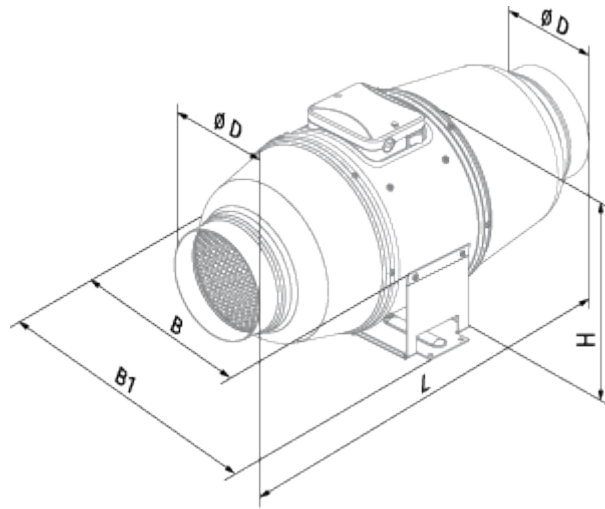

$\varnothing D$	B	B1	L	H
148	247	273	579	263