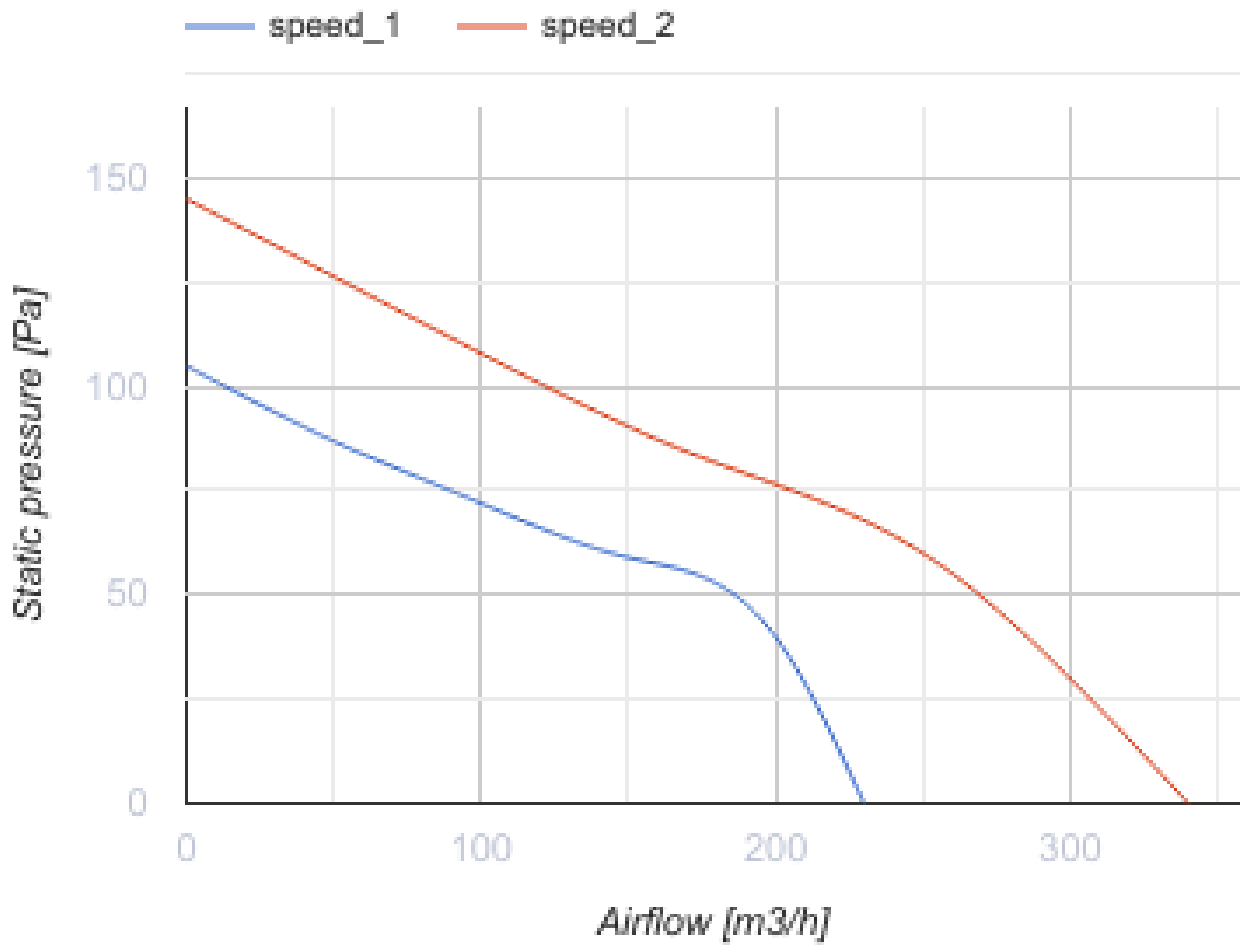

# Iso-Mix 125 W1

Канальные вентиляторы смешанного типа в шумоизолированном корпусе

- Максимальный расход воздуха: 347
- Уровень звукового давления LpA на расстоянии 3 м: 28
- Шумоизоляция
- Тип двигателя: АС
- Тип крыльчатки: Смешанный
- Материал корпуса: Сталь с полимерным покрытием
- Установка в любом положении
- Кабель подключения с сетевой вилкой

	Единица измерения	Iso-Mix 125 W1	
Размер подключаемого воздуховода	мм	125	
Скорость	-	2	
Фазность	-	1	
Минимальное напряжение питания	В	230	
Максимальное напряжение питания	В	230	
Частота сети питания	Гц	50/60	
Номинальная мощность	Вт	25	29
Максимальный ток	А	0.11	0.13
Максимальный расход воздуха	м <sup>3</sup> /час	235	347
Скорость вращения	-	1660	2315
Уровень звукового давления LpA на расстоянии 3 м	дБ(А)	23	28
Вес	кг	4.6	
Максимальная температура перемещаемого воздуха	°С	60	
Класс защиты	-	IPX4	
Класс защиты привода	-	IP44	

### Размеры

ØD	B	B1	L	H
123	214	243	474	251