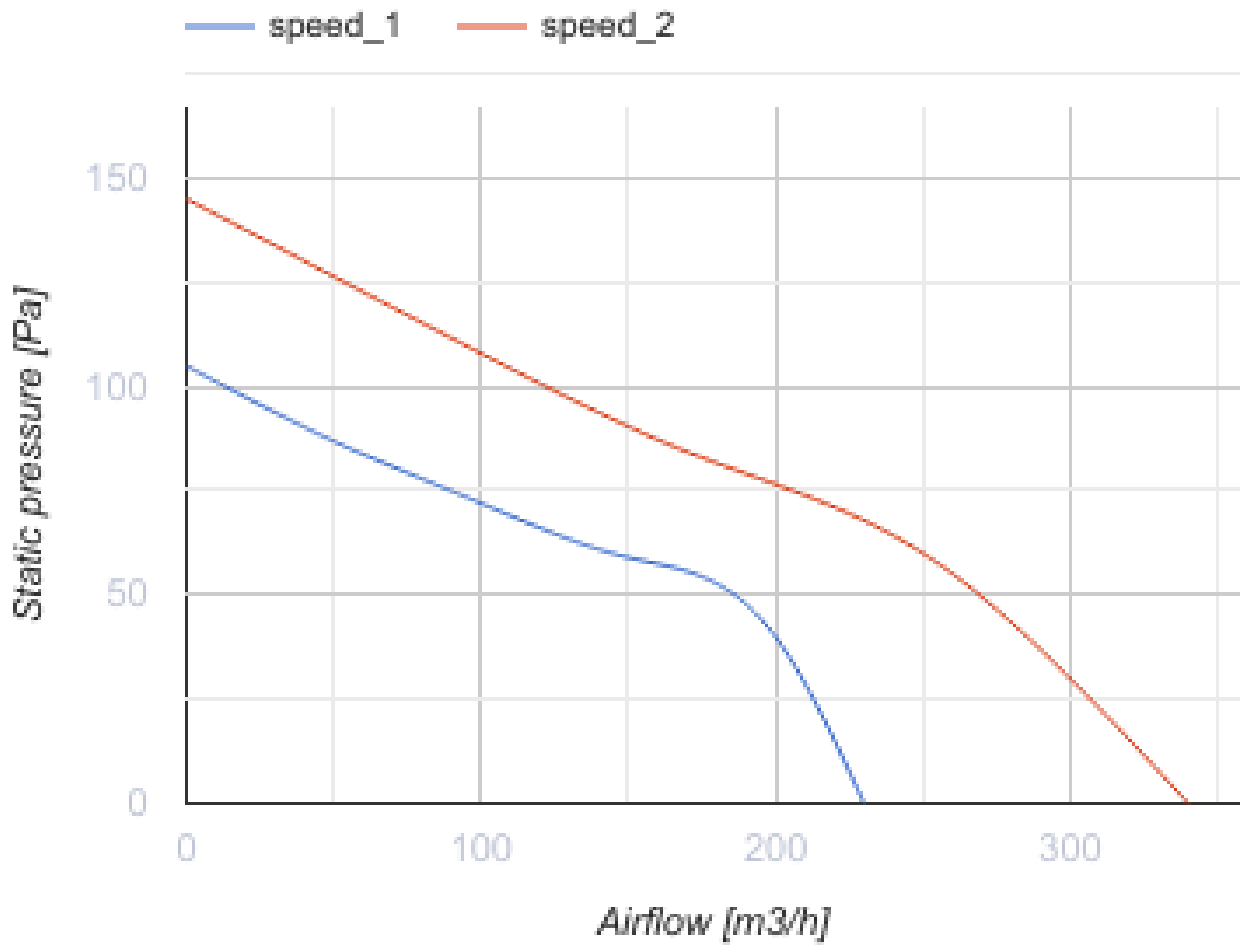

# Iso-Mix 125 USW1

Канальные вентиляторы смешанного типа в шумоизолированном корпусе

- Максимальный расход воздуха: 347
- Уровень звукового давления LpA на расстоянии 3 м: 28
- Шумоизоляция
- Тип двигателя: АС
- Управление: Встроенный регулятор скорости
- Тип крыльчатки: Смешанный
- Материал корпуса: Сталь с полимерным покрытием
- Установка в любом положении
- Кабель подключения с сетевой вилкой

	Единица измерения	Iso-Mix 125 USW1	
Размер подключаемого воздуховода	мм	125	
Скорость	-	2	
Фазность	-	1	
Минимальное напряжение питания	В	230	
Максимальное напряжение питания	В	230	
Частота сети питания	Гц	50/60	
Номинальная мощность	Вт	25	29
Максимальный ток	А	0.11	0.13
Максимальный расход воздуха	м <sup>3</sup> /час	235	347
Скорость вращения	-	1660	2315
Уровень звукового давления LpA на расстоянии 3 м	дБ(А)	23	28
Вес	кг	4.6	
Максимальная температура перемещаемого воздуха	°С	60	
Класс защиты	-	IPX4	
Класс защиты привода	-	IP44	

### Размеры

ØD	B	B1	L	H
123	214	243	474	251