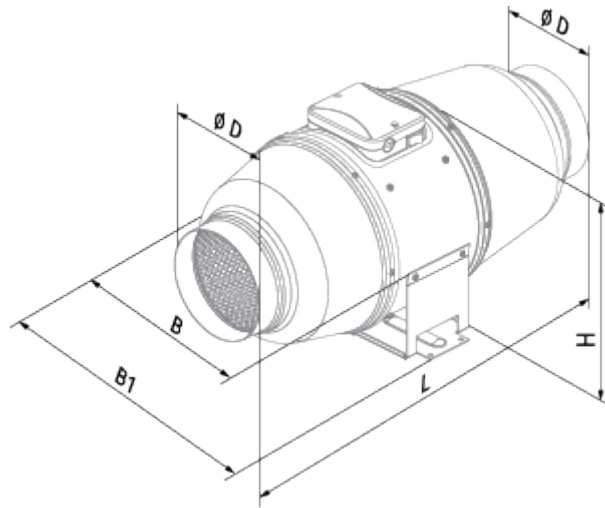

	Единица измерения	Iso-Mix 125 USW1	
Размер подключаемого воздуховода	мм	125	
Скорость	-	2	
Фазность	-	1	
Минимальное напряжение питания	В	230	
Максимальное напряжение питания	В	230	
Частота сети питания	Гц	50/60	
Номинальная мощность	Вт	25	29
Максимальный ток	А	0.11	0.13
Максимальный расход воздуха	м <sup>3</sup> /час	235	347
Скорость вращения	-	1660	2315
Уровень звукового давления LpA на расстоянии 3 м	дБ(А)	23	28
Вес	кг	4.6	
Максимальная температура перемещаемого воздуха	°С	60	
Класс защиты	-	IPX4	
Класс защиты привода	-	IP44	

### Размеры

ØD	B	B1	L	H
123	214	243	474	251