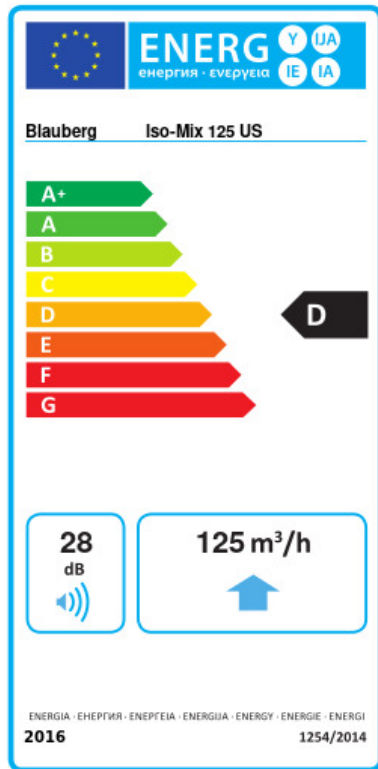

## Iso-Mix 125 US

Канальные вентиляторы смешанного типа в шумоизолированных корпусах

- Максимальный расход воздуха: 347
- Уровень звукового давления LpA на расстоянии 3 м: 28
- Шумоизоляция
- Тип двигателя: АС
- Управление: Встроенный регулятор скорости
- Тип крыльчатки: Смешанный
- Материал корпуса: Сталь с полимерным покрытием
- Установка в любом положении

	Единица измерения	Iso-Mix 125 US	
Размер подключаемого воздуховода	мм	125	
Скорость	-	2	
Фазность	-	1	
Минимальное напряжение питания	В	230	
Максимальное напряжение питания	В	230	
Частота сети питания	Гц	50/60	
Номинальная мощность	Вт	25	29
Максимальный ток	А	0.11	0.13
Максимальный расход воздуха	м <sup>3</sup> /час	235	347
Скорость вращения	-	1660	2315
Уровень звукового давления LpA на расстоянии 3 м	дБ(А)	23	28
Вес	кг	4.6	
Максимальная температура перемещаемого воздуха	°С	60	
Класс защиты	-	IPX4	
Класс защиты привода	-	IP44	

## Размеры

ØD	B	B1	L	H
123	214	243	474	251

## Экодизайн

Торговая марка	Blaubeerg					
Модель	Iso-Mix 125 US					
Удельное потребление энергии (кВт.час/(м³/год))	Холодный		Умеренный		Теплый	
	50	A+	23	D	7.5	F
Тип установки	Однонаправленная					
Тип привода	Multi-speed					
Тип теплообменника	Нет					
Максимальный расход воздуха (м³/час)	125					
Потребляемая мощность (Вт)	29					
Эталонный объемный расход (м³/с)	0.024					
Статическое давление в исходной точке (Па)	50					
Удельный потребляемая мощность в исходной точке (Вт/(м³/час))	0.286					
Способ управления приводом	Локальное регулирование потребления					
Максимальные внешние утечки (%)	2.7					
Декларируемый тип вентиляционной единицы	RVU UVU					
Sound power level (дБ(A))	28					
Годовое потребление электричества (кВт.час/год)	Холодный		Умеренный		Теплый	
	213		213		213	
Годовое сохранение тепла (кВт.час/год)	Холодный		Умеренный		Теплый	
	5536		2830		1280	