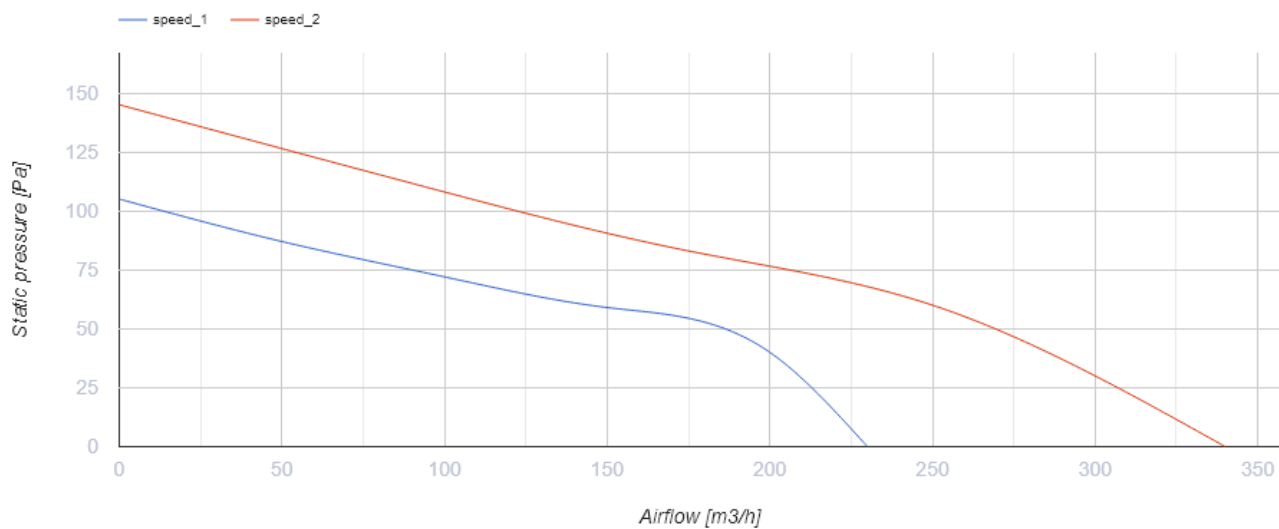

## Iso-Mix 125 US

Канальные вентиляторы смешанного типа в шумоизолированных корпусах

- Максимальный расход воздуха: 347
- Уровень звукового давления LpA на расстоянии 3 м: 28
- Шумоизоляция
- Тип двигателя: АС
- Управление: Встроенный регулятор скорости
- Тип крыльчатки: Смешанный
- Материал корпуса: Сталь с полимерным покрытием
- Установка в любом положении

	Единица измерения	Iso-Mix 125 US	
Размер подключаемого воздуховода	мм	125	
Скорость	-	2	
Фазность	-	1	
Минимальное напряжение питания	В	230	
Максимальное напряжение питания	В	230	
Частота сети питания	Гц	50/60	
Номинальная мощность	Вт	25	29
Максимальный ток	А	0.11	0.13
Максимальный расход воздуха	м <sup>3</sup> /час	235	347
Скорость вращения	-	1660	2315
Уровень звукового давления LpA на расстоянии 3 м	дБ(А)	23	28
Вес	кг	4.6	
Максимальная температура перемещаемого воздуха	°С	60	
Класс защиты	-	IPX4	
Класс защиты привода	-	IP44	

## Размеры

ØD	B	B1	L	H
123	214	243	474	251

## Экодизайн

Торговая марка	Blaubeerg					
Модель	Iso-Mix 125 US					
Удельное потребление энергии (кВт.час/(м³/год))	Холодный		Умеренный		Теплый	
	50	A+	23	D	7.5	F
Тип установки	Однонаправленная					
Тип привода	Multi-speed					
Тип теплообменника	Нет					
Максимальный расход воздуха (м³/час)	125					
Потребляемая мощность (Вт)	29					
Эталонный объемный расход (м³/с)	0.024					
Статическое давление в исходной точке (Па)	50					
Удельный потребляемая мощность в исходной точке (Вт/(м³/час))	0.286					
Способ управления приводом	Локальное регулирование потребления					
Максимальные внешние утечки (%)	2.7					
Декларируемый тип вентиляционной единицы	RVU UVU					
Sound power level (дБ(A))	28					
Годовое потребление электричества (кВт.час/год)	Холодный		Умеренный		Теплый	
	213		213		213	
Годовое сохранение тепла (кВт.час/год)	Холодный		Умеренный		Теплый	
	5536		2830		1280	