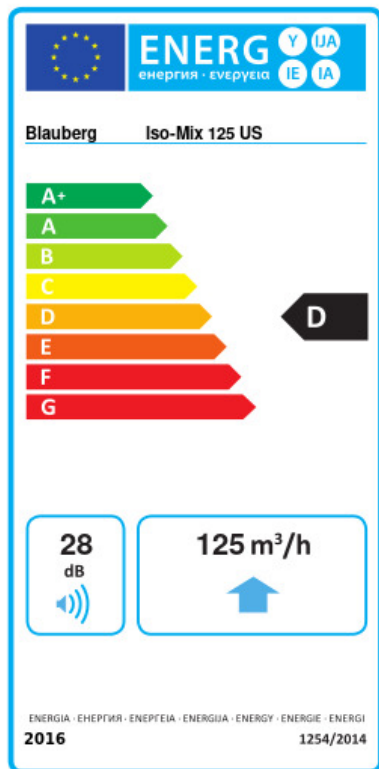

## Iso-Mix 125 US

Канальные вентиляторы смешанного типа в шумоизолированном корпусе

- Максимальный расход воздуха: 347
- Уровень звукового давления LpA на расстоянии 3 м: 28
- Шумоизоляция
- Тип двигателя: АС
- Управление: Встроенный регулятор скорости
- Тип крыльчатки: Смешанный
- Материал корпуса: Сталь с полимерным покрытием
- Установка в любом положении

	Единица измерения	Iso-Mix 125 US	
Размер подключаемого воздуховода	мм	125	
Скорость	-	2	
Фазность	-	1	
Минимальное напряжение питания	В	230	
Максимальное напряжение питания	В	230	
Частота сети питания	Гц	50/60	
Номинальная мощность	Вт	25	29
Максимальный ток	А	0.11	0.13
Максимальный расход воздуха	м <sup>3</sup> /час	235	347
Скорость вращения	-	1660	2315
Уровень звукового давления LpA на расстоянии 3 м	дБ(А)	23	28
Вес	кг	4.6	
Максимальная температура перемещаемого воздуха	°С	60	
Класс защиты	-	IPX4	
Класс защиты привода	-	IP44	

## Экодизайн

Торговая марка	Blaubeerg					
Модель	Iso-Mix 125 US					
Удельное потребление энергии (кВт.час/(м³/год))	Холодный		Умеренный		Теплый	
	50	A+	23	D	7.5	F
Тип установки	Однонаправленная					
Тип привода	Multi-speed					
Тип теплообменника	Нет					
Максимальный расход воздуха (м³/час)	125					
Потребляемая мощность (Вт)	29					
Эталонный объемный расход (м³/с)	0.024					
Статическое давление в исходной точке (Па)	50					
Удельный потребляемая мощность в исходной точке (Вт/(м³/час))	0.286					
Способ управления приводом	Локальное регулирование потребления					
Максимальные внешние утечки (%)	2.7					
Sound power level (дБ(A))	28					
Декларируемый тип вентиляционной единицы	RVU UVU					
Годовое потребление электричества (кВт.час/год)	Холодный		Умеренный		Теплый	
	213		213		213	
Годовое сохранение тепла (кВт.час/год)	Холодный		Умеренный		Теплый	
	5536		2830		1280	