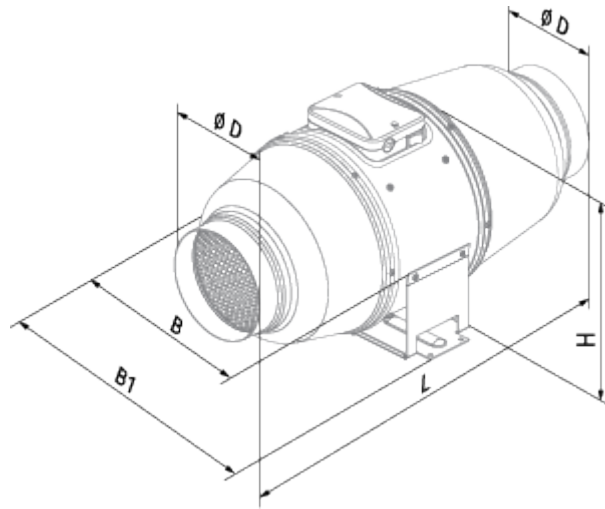

# Iso-Mix 125 TW1

Канальные вентиляторы смешанного типа в шумоизолированном корпусе

- Максимальный расход воздуха: 347
- Уровень звукового давления LpA на расстоянии 3 м: 28
- Шумоизоляция
- Тип двигателя: АС
- Тип крыльчатки: Смешанный
- Материал корпуса: Сталь с полимерным покрытием
- Установка в любом положении
- Кабель подключения с сетевой вилкой
- Таймер: Таймер выключения

## Размеры

$\varnothing D$	B	B1	L	H
123	214	243	474	251