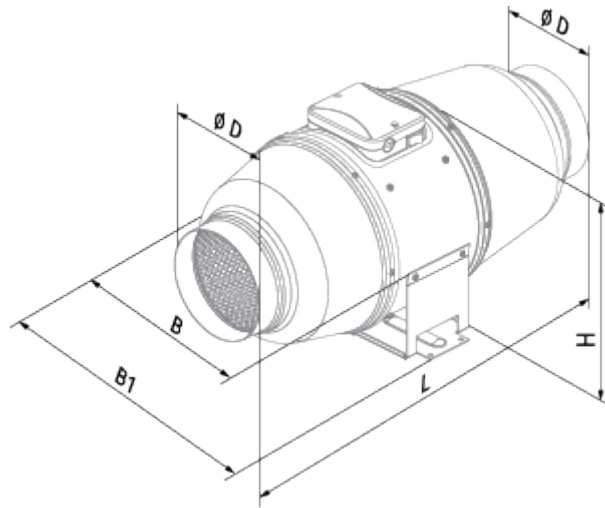

# Iso-Mix 125 TUSW1

Канальные вентиляторы смешанного типа в шумоизолированных корпусах

- Максимальный расход воздуха: 347
- Уровень звукового давления LpA на расстоянии 3 м: 28
- Шумоизоляция
- Тип двигателя: АС
- Управление: Встроенный регулятор скорости
- Тип крыльчатки: Смешанный
- Материал корпуса: Сталь с полимерным покрытием
- Установка в любом положении
- Кабель подключения с сетевой вилкой
- Таймер: Таймер выключения

	Единица измерения	Iso-Mix 125 TUSW1	
Размер подключаемого воздуховода	мм	125	
Скорость	-	2	
Фазность	-	1	
Минимальное напряжение питания	В	230	
Максимальное напряжение питания	В	230	
Частота сети питания	Гц	50/60	
Номинальная мощность	Вт	25	29
Максимальный ток	А	0.11	0.13
Максимальный расход воздуха	м <sup>3</sup> /час	235	347
Скорость вращения	-	1660	2315
Уровень звукового давления LpA на расстоянии 3 м	дБ(А)	23	28
Вес	кг	4.6	
Максимальная температура перемещаемого воздуха	°С	60	
Класс защиты	-	IPX4	
Класс защиты привода	-	IP44	

### Размеры

ØD	B	B1	L	H
123	214	243	474	251