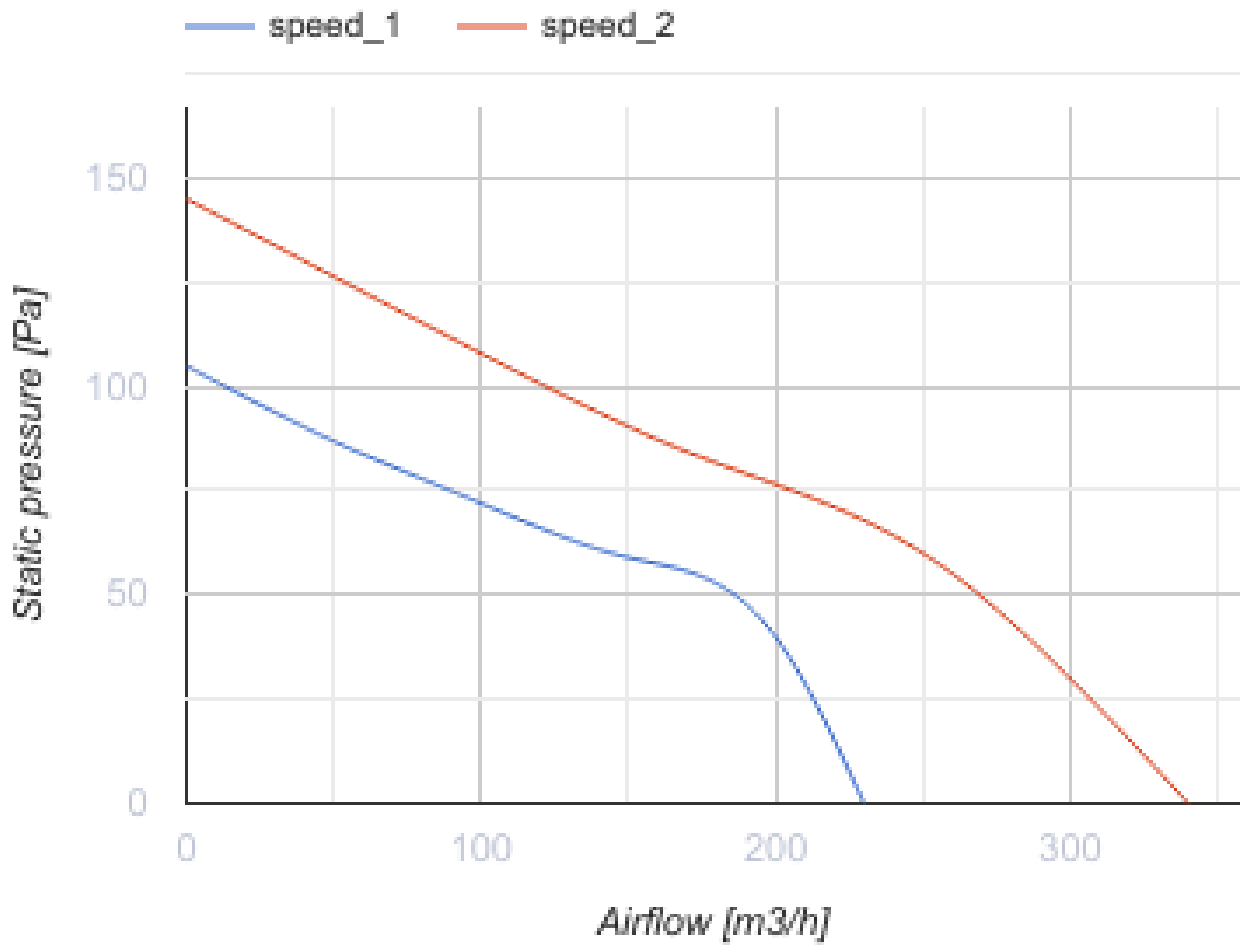

# Iso-Mix 125 TUSW1

Канальные вентиляторы смешанного типа в шумоизолированных корпусах

- Максимальный расход воздуха: 347
- Уровень звукового давления LpA на расстоянии 3 м: 28
- Шумоизоляция
- Тип двигателя: АС
- Управление: Встроенный регулятор скорости
- Тип крыльчатки: Смешанный
- Материал корпуса: Сталь с полимерным покрытием
- Установка в любом положении
- Кабель подключения с сетевой вилкой
- Таймер: Таймер выключения

	Единица измерения	Iso-Mix 125 TUSW1	
Размер подключаемого воздуховода	мм	125	
Скорость	-	2	
Фазность	-	1	
Минимальное напряжение питания	В	230	
Максимальное напряжение питания	В	230	
Частота сети питания	Гц	50/60	
Номинальная мощность	Вт	25	29
Максимальный ток	А	0.11	0.13
Максимальный расход воздуха	м <sup>3</sup> /час	235	347
Скорость вращения	-	1660	2315
Уровень звукового давления LpA на расстоянии 3 м	дБ(А)	23	28
Вес	кг	4.6	
Максимальная температура перемещаемого воздуха	°С	60	
Класс защиты	-	IPX4	
Класс защиты привода	-	IP44	

### Размеры

ØD	B	B1	L	H
123	214	243	474	251