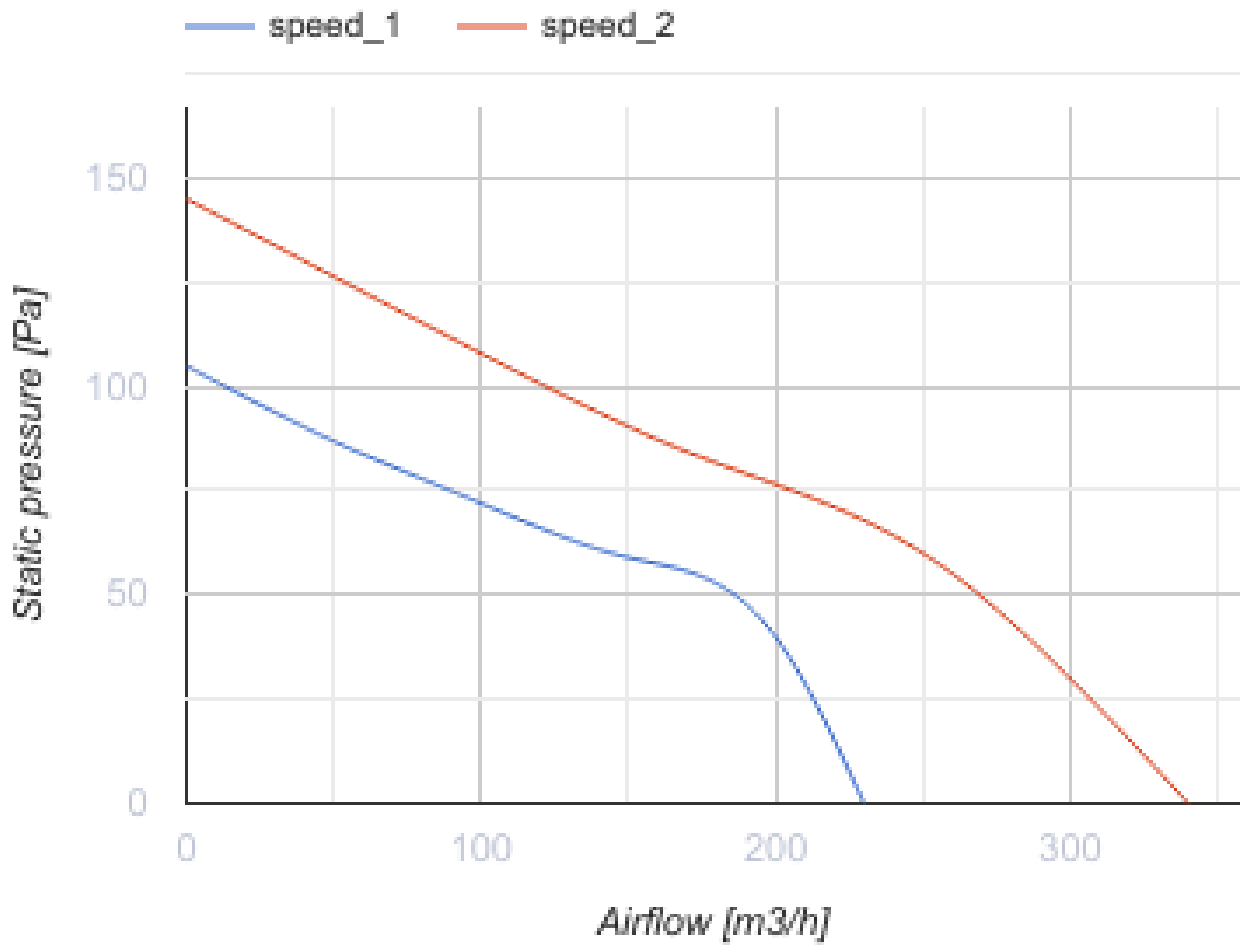

## Iso-Mix 125 TUS

Канальные вентиляторы смешанного типа в шумоизолированных корпусах

- Максимальный расход воздуха: 347
- Уровень звукового давления LpA на расстоянии 3 м: 28
- Шумоизоляция
- Тип двигателя: АС
- Управление: Встроенный регулятор скорости
- Тип крыльчатки: Смешанный
- Материал корпуса: Сталь с полимерным покрытием
- Установка в любом положении
- Таймер: Таймер выключения

	Единица измерения	Iso-Mix 125 TUS	
Размер подключаемого воздуховода	мм	125	
Скорость	-	2	
Фазность	-	1	
Минимальное напряжение питания	В	230	
Максимальное напряжение питания	В	230	
Частота сети питания	Гц	50/60	
Номинальная мощность	Вт	25	29
Максимальный ток	А	0.11	0.13
Максимальный расход воздуха	м <sup>3</sup> /час	235	347
Скорость вращения	-	1660	2315
Уровень звукового давления LpA на расстоянии 3 м	дБ(А)	23	28
Вес	кг	4.6	
Максимальная температура перемещаемого воздуха	°С	60	
Класс защиты	-	IPX4	
Класс защиты привода	-	IP44	

### Размеры

ØD	B	B1	L	H
123	214	243	474	251