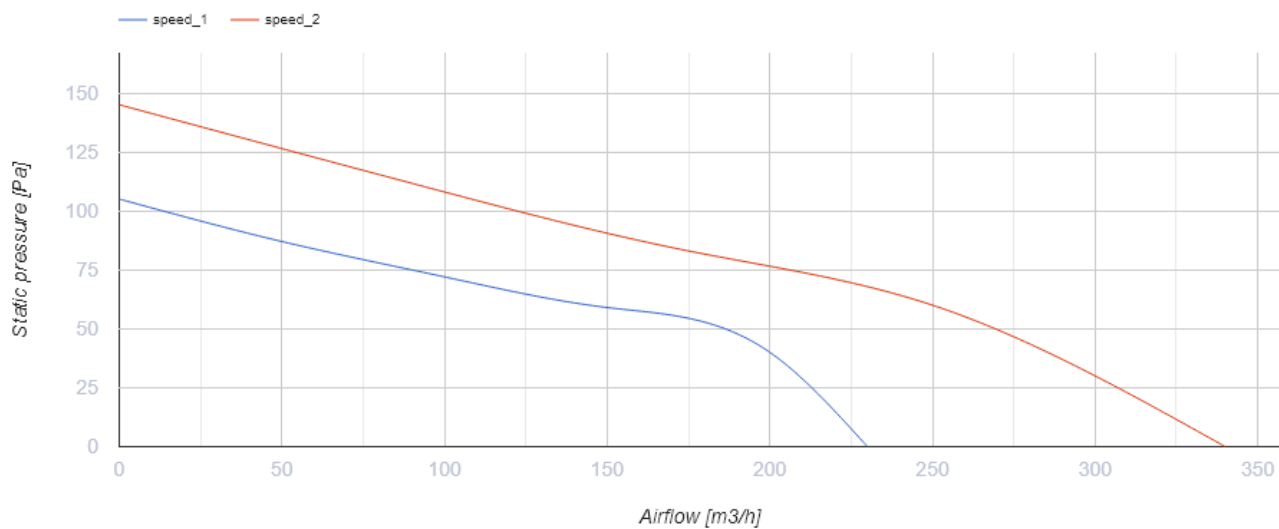

## Iso-Mix 125 TUS

Канальные вентиляторы смешанного типа в шумоизолированном корпусе

- Максимальный расход воздуха: 347
- Уровень звукового давления LpA на расстоянии 3 м: 28
- Шумоизоляция
- Тип двигателя: АС
- Управление: Встроенный регулятор скорости
- Тип крыльчатки: Смешанный
- Материал корпуса: Сталь с полимерным покрытием
- Установка в любом положении
- Таймер: Таймер выключения

	Единица измерения	Iso-Mix 125 TUS	
Размер подключаемого воздуховода	мм	125	
Скорость	-	2	
Фазность	-	1	
Минимальное напряжение питания	В	230	
Максимальное напряжение питания	В	230	
Частота сети питания	Гц	50/60	
Номинальная мощность	Вт	25	29
Максимальный ток	А	0.11	0.13
Максимальный расход воздуха	м <sup>3</sup> /час	235	347
Скорость вращения	-	1660	2315
Уровень звукового давления LpA на расстоянии 3 м	дБ(А)	23	28
Вес	кг	4.6	
Максимальная температура перемещаемого воздуха	°С	60	
Класс защиты	-	IPX4	
Класс защиты привода	-	IP44	

## Размеры

ØD	B	B1	L	H
123	214	243	474	251

## Экодизайн

Торговая марка	Blauberg					
Модель	Iso-Mix 125 TUS					
Удельное потребление энергии (кВт.час/(м <sup>2</sup> /год))	Холодный		Умеренный		Теплый	
	50	A+	23	D	7.5	F
Тип установки	Однонаправленная					
Тип привода	Multi-speed					
Тип теплообменника	Нет					
Максимальный расход воздуха (м <sup>3</sup> /час)	125					
Потребляемая мощность (Вт)	29					
Эталонный объемный расход (м <sup>3</sup> /с)	0.024					
Статическое давление в исходной точке (Па)	50					
Удельный потребляемая мощность в исходной точке (Вт/(м <sup>3</sup> /час))	0.286					
Способ управления приводом	Локальное регулирование потребления					
Максимальные внешние утечки (%)	2.7					
Sound power level (дБ(A))	28					
Декларируемый тип вентиляционной единицы	RVU UVU					
Годовое потребление электричества (кВт.час/год)	Холодный		Умеренный		Теплый	
	213		213		213	
Годовое сохранение тепла (кВт.час/год)	Холодный		Умеренный		Теплый	
	5536		2830		1280	