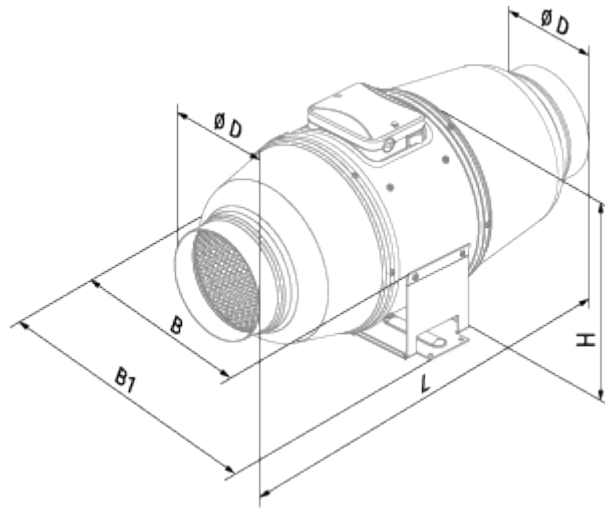

# Iso-Mix 125 G11

Канальные вентиляторы смешанного типа в шумоизолированных корпусах

- Максимальный расход воздуха: 347
- Уровень звукового давления LpA на расстоянии 3 м: 28
- Шумоизоляция
- Тип двигателя: АС
- Управление: Встроенный регулятор скорости
- Тип крыльчатки: Смешанный
- Материал корпуса: Сталь с полимерным покрытием
- Установка в любом положении
- Кабель подключения с сетевой вилкой
- Датчик температуры

## Размеры

$\varnothing D$	B	B1	L	H
123	214	243	474	251