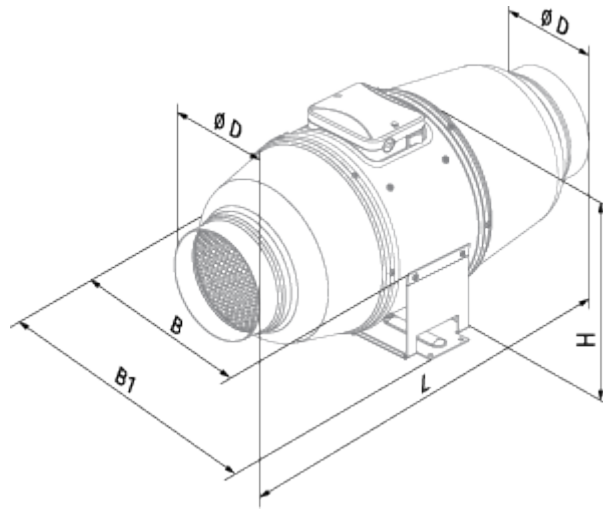

# Iso-Mix 125 G1

Канальные вентиляторы смешанного типа в шумоизолированных корпусах

- Максимальный расход воздуха: 347
- Уровень звукового давления LpA на расстоянии 3 м: 28
- Шумоизоляция
- Тип двигателя: АС
- Управление: Встроенный регулятор скорости
- Тип крыльчатки: Смешанный
- Материал корпуса: Сталь с полимерным покрытием
- Установка в любом положении
- Кабель подключения с сетевой вилкой
- Датчик температуры

	Единица измерения	Iso-Mix 125 G1	
Размер подключаемого воздуховода	мм	125	
Скорость	-	2	
Фазность	-	1	
Минимальное напряжение питания	В	230	
Максимальное напряжение питания	В	230	
Частота сети питания	Гц	50/60	
Номинальная мощность	Вт	25	29
Максимальный ток	А	0.11	0.13
Максимальный расход воздуха	м <sup>3</sup> /час	235	347
Скорость вращения	-	1660	2315
Уровень звукового давления LpA на расстоянии 3 м	дБ(А)	23	28
Вес	кг	4.6	
Максимальная температура перемещаемого воздуха	°С	60	
Класс защиты	-	IPX4	
Класс защиты привода	-	IP44	

## Размеры

$\varnothing D$	B	B1	L	H
123	214	243	474	251