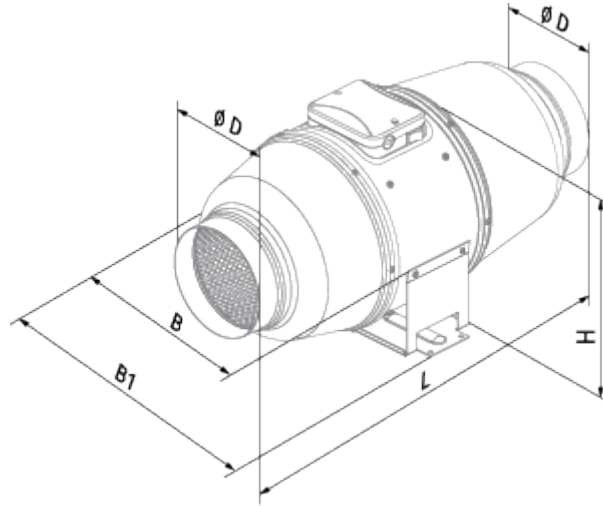

# Iso-Mix 100 TW1

Канальные вентиляторы смешанного типа в шумоизолированном корпусе

- Максимальный расход воздуха: 233
- Уровень звукового давления LpA на расстоянии 3 м: 29
- Шумоизоляция
- Тип двигателя: АС
- Тип крыльчатки: Смешанный
- Материал корпуса: Сталь с полимерным покрытием
- Установка в любом положении
- Кабель подключения с сетевой вилкой
- Таймер: Таймер выключения

## Размеры

$\varnothing D$	B	B1	L	H
98	214	243	505	251