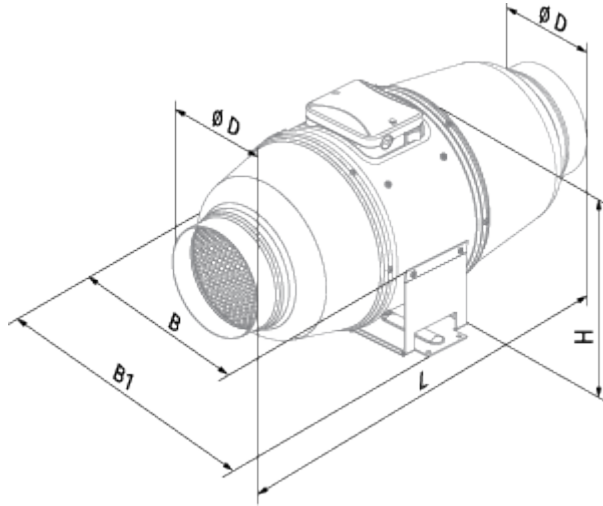

# Iso-Mix 100 TUSW1

Канальные вентиляторы смешанного типа в шумоизолированном корпусе

- Максимальный расход воздуха: 233
- Уровень звукового давления LpA на расстоянии 3 м: 29
- Шумоизоляция
- Тип двигателя: АС
- Управление: Встроенный регулятор скорости
- Тип крыльчатки: Смешанный
- Материал корпуса: Сталь с полимерным покрытием
- Установка в любом положении
- Кабель подключения с сетевой вилкой
- Таймер: Таймер выключения

## Размеры

$\varnothing D$	B	B1	L	H
98	214	243	505	251