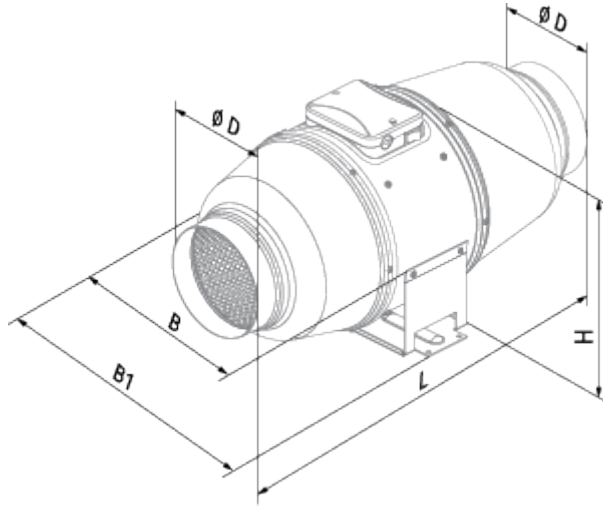

# Iso-Mix 100 TUSW1

Канальные вентиляторы смешанного типа в шумоизолированных корпусах

- Максимальный расход воздуха: 233
- Уровень звукового давления LpA на расстоянии 3 м: 29
- Шумоизоляция
- Тип двигателя: АС
- Управление: Встроенный регулятор скорости
- Тип крыльчатки: Смешанный
- Материал корпуса: Сталь с полимерным покрытием
- Установка в любом положении
- Кабель подключения с сетевой вилкой
- Таймер: Таймер выключения

## Размеры

$\varnothing D$	B	B1	L	H
98	214	243	505	251