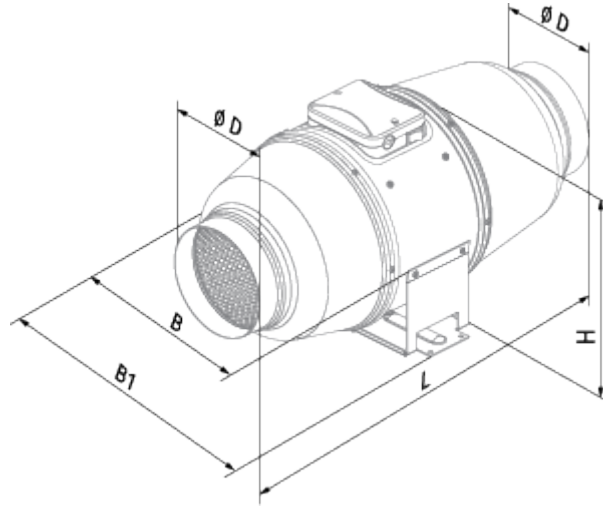

# Iso-Mix 100 FR1

Канальные вентиляторы смешанного типа в шумоизолированном корпусе

- Максимальный расход воздуха: 233
- Уровень звукового давления LpA на расстоянии 3 м: 29
- Шумоизоляция
- Тип двигателя: АС
- Управление: Встроенный регулятор скорости
- Тип крыльчатки: Смешанный
- Материал корпуса: Сталь с полимерным покрытием
- Установка в любом положении
- Кабель подключения с сетевой вилкой

## Размеры

$\varnothing D$	B	B1	L	H
98	214	243	505	251