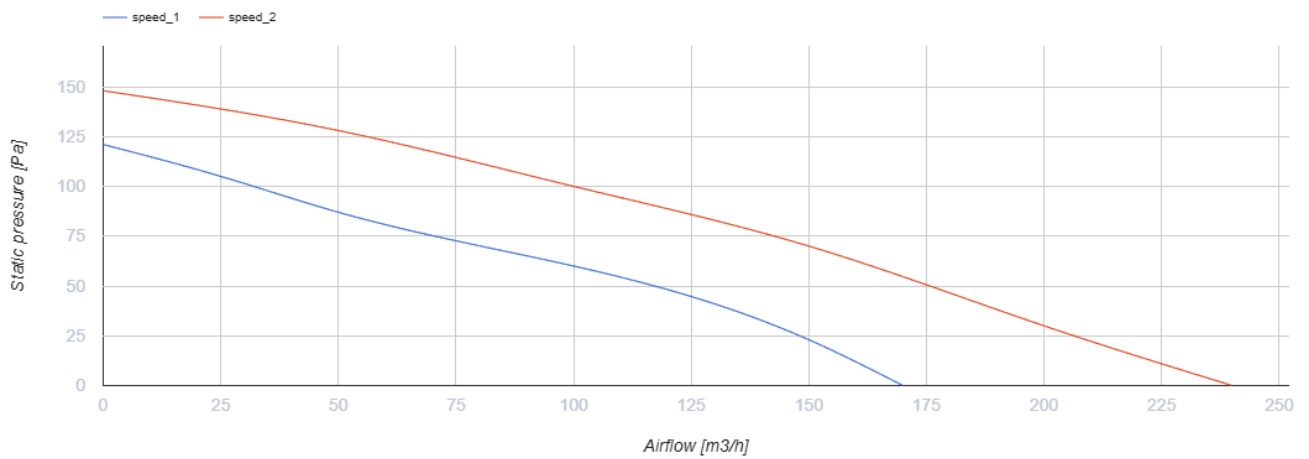

## Iso-Mix 100

Канальные вентиляторы смешанного типа в шумоизолированных корпусах

- Максимальный расход воздуха: 233
- Уровень звукового давления LpA на расстоянии 3 м: 29
- Шумоизоляция
- Тип двигателя: АС
- Тип крыльчатки: Смешанный
- Материал корпуса: Сталь с полимерным покрытием
- Установка в любом положении

	Единица измерения	Iso-Mix 100	
Размер подключаемого воздуховода	мм	100	
Скорость	-	2	
Фазность	-	1	
Минимальное напряжение питания	В	230	
Максимальное напряжение питания	В	230	
Частота сети питания	Гц	50/60	
Номинальная мощность	Вт	24	26
Максимальный ток	А	0.1	0.11
Максимальный расход воздуха	м³/час	175	233
Скорость вращения	-	2015	2610
Уровень звукового давления LpA на расстоянии 3 м	дБ(А)	24	29
Вес	кг	4.6	
Максимальная температура перемещаемого воздуха	°С	60	
Класс защиты	-	IPX4	
Класс защиты привода	-	IP44	

## Размеры

ØD	B	B1	L	H
98	214	243	505	251

## Экодизайн

Торговая марка	Blaubeerg					
Модель	Iso-Mix 100					
Удельное потребление энергии (кВт.час/(м <sup>3</sup> /год))	Холодный		Умеренный		Теплый	
	-49	A+	-21.9	D	-6.4	F
Тип установки	Unidirectional					
Тип привода	Multi-speed					
Тип теплообменника	Нет					
Максимальный расход воздуха (м <sup>3</sup> /час)	100					
Потребляемая мощность (Вт)	26					
Эталонный объемный расход (м <sup>3</sup> /с)	0.019					
Статическое давление в исходной точке (Па)	50					
Удельный потребляемая мощность в исходной точке (Вт/(м <sup>3</sup> /час))	0.343					
Способ управления приводом	Локальное регулирование потребления					
Максимальные внешние утечки (%)	2.7					
Декларируемый тип вентиляционной единицы	RVU UVU					
Sound power level (дБ(A))	29					
Годовое потребление электричества (кВт.час/год)	Холодный		Умеренный		Теплый	
	256		256		256	
Годовое сохранение тепла (кВт.час/год)	Холодный		Умеренный		Теплый	
	5536		2830		1280	