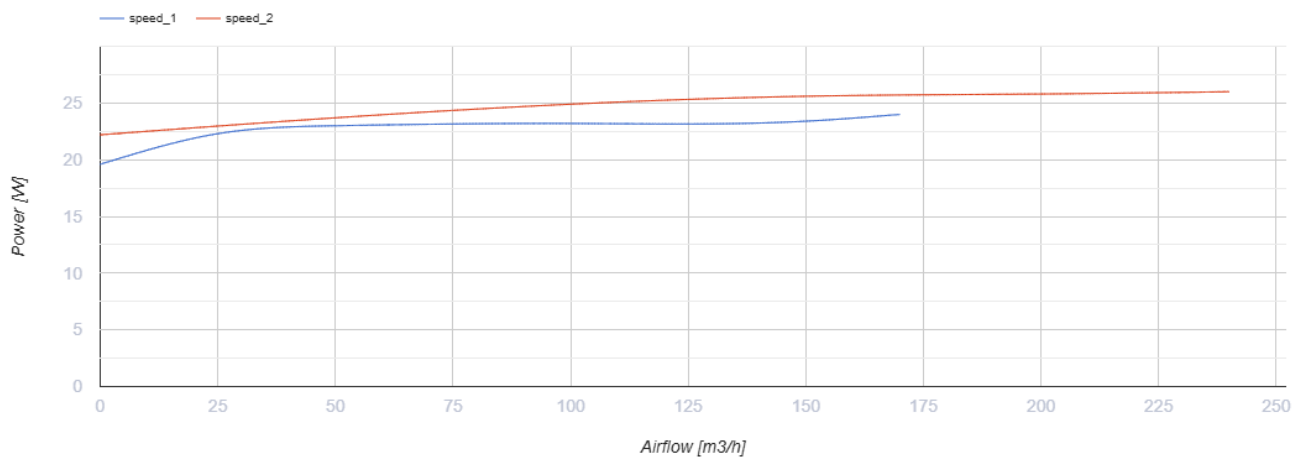

## Iso-Mix 100

Канальные вентиляторы смешанного типа в шумоизолированных корпусах

- Максимальный расход воздуха: 233
- Уровень звукового давления LpA на расстоянии 3 м: 29
- Шумоизоляция
- Тип двигателя: АС
- Тип крыльчатки: Смешанный
- Материал корпуса: Сталь с полимерным покрытием
- Установка в любом положении

	Единица измерения	Iso-Mix 100	
Размер подключаемого воздуховода	мм	100	
Скорость	-	2	
Фазность	-	1	
Минимальное напряжение питания	В	230	
Максимальное напряжение питания	В	230	
Частота сети питания	Гц	50/60	
Номинальная мощность	Вт	24	26
Максимальный ток	А	0.1	0.11
Максимальный расход воздуха	м³/час	175	233
Скорость вращения	-	2015	2610
Уровень звукового давления LpA на расстоянии 3 м	дБ(А)	24	29
Вес	кг	4.6	
Максимальная температура перемещаемого воздуха	°С	60	
Класс защиты	-	IPX4	
Класс защиты привода	-	IP44	

## Размеры

ØD	B	B1	L	H
98	214	243	505	251

## Экодизайн

Торговая марка	Blaubeerg					
Модель	Iso-Mix 100					
Удельное потребление энергии (кВт.час/(м <sup>3</sup> /год))	Холодный		Умеренный		Теплый	
	-49	A+	-21.9	D	-6.4	F
Тип установки	Unidirectional					
Тип привода	Multi-speed					
Тип теплообменника	Нет					
Максимальный расход воздуха (м <sup>3</sup> /час)	100					
Потребляемая мощность (Вт)	26					
Эталонный объемный расход (м <sup>3</sup> /с)	0.019					
Статическое давление в исходной точке (Па)	50					
Удельный потребляемая мощность в исходной точке (Вт/(м <sup>3</sup> /час))	0.343					
Способ управления приводом	Локальное регулирование потребления					
Максимальные внешние утечки (%)	2.7					
Декларируемый тип вентиляционной единицы	RVU UVU					
Sound power level (дБ(A))	29					
Годовое потребление электричества (кВт.час/год)	Холодный		Умеренный		Теплый	
	256		256		256	
Годовое сохранение тепла (кВт.час/год)	Холодный		Умеренный		Теплый	
	5536		2830		1280	