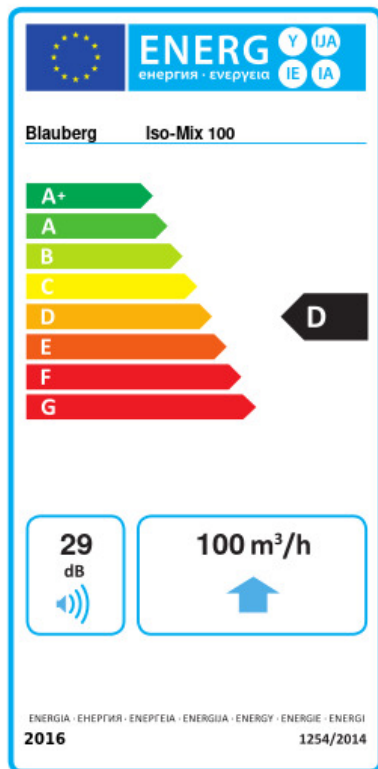

## Iso-Mix 100

Канальные вентиляторы смешанного типа в шумоизолированных корпусах

- Максимальный расход воздуха: 233
- Уровень звукового давления LpA на расстоянии 3 м: 29
- Шумоизоляция
- Тип двигателя: АС
- Тип крыльчатки: Смешанный
- Материал корпуса: Сталь с полимерным покрытием
- Установка в любом положении

	Единица измерения	Iso-Mix 100	
Размер подключаемого воздуховода	мм	100	
Скорость	-	2	
Фазность	-	1	
Минимальное напряжение питания	В	230	
Максимальное напряжение питания	В	230	
Частота сети питания	Гц	50/60	
Номинальная мощность	Вт	24	26
Максимальный ток	А	0.1	0.11
Максимальный расход воздуха	м³/час	175	233
Скорость вращения	-	2015	2610
Уровень звукового давления LpA на расстоянии 3 м	дБ(А)	24	29
Вес	кг	4.6	
Максимальная температура перемещаемого воздуха	°С	60	
Класс защиты	-	IPX4	
Класс защиты привода	-	IP44	

## Экодизайн

Торговая марка	Blaubeerg					
Модель	Iso-Mix 100					
Удельное потребление энергии (кВт.час/(м <sup>3</sup> /год))	Холодный		Умеренный		Теплый	
	-49	A+	-21.9	D	-6.4	F
Тип установки	Unidirectional					
Тип привода	Multi-speed					
Тип теплообменника	Нет					
Максимальный расход воздуха (м <sup>3</sup> /час)	100					
Потребляемая мощность (Вт)	26					
Эталонный объемный расход (м <sup>3</sup> /с)	0.019					
Статическое давление в исходной точке (Па)	50					
Удельный потребляемая мощность в исходной точке (Вт/(м <sup>3</sup> /час))	0.343					
Способ управления приводом	Локальное регулирование потребления					
Максимальные внешние утечки (%)	2.7					
Декларируемый тип вентиляционной единицы	RVU UVU					
Sound power level (дБ(A))	29					
Годовое потребление электричества (кВт.час/год)	Холодный		Умеренный		Теплый	
	256		256		256	
Годовое сохранение тепла (кВт.час/год)	Холодный		Умеренный		Теплый	
	5536		2830		1280	