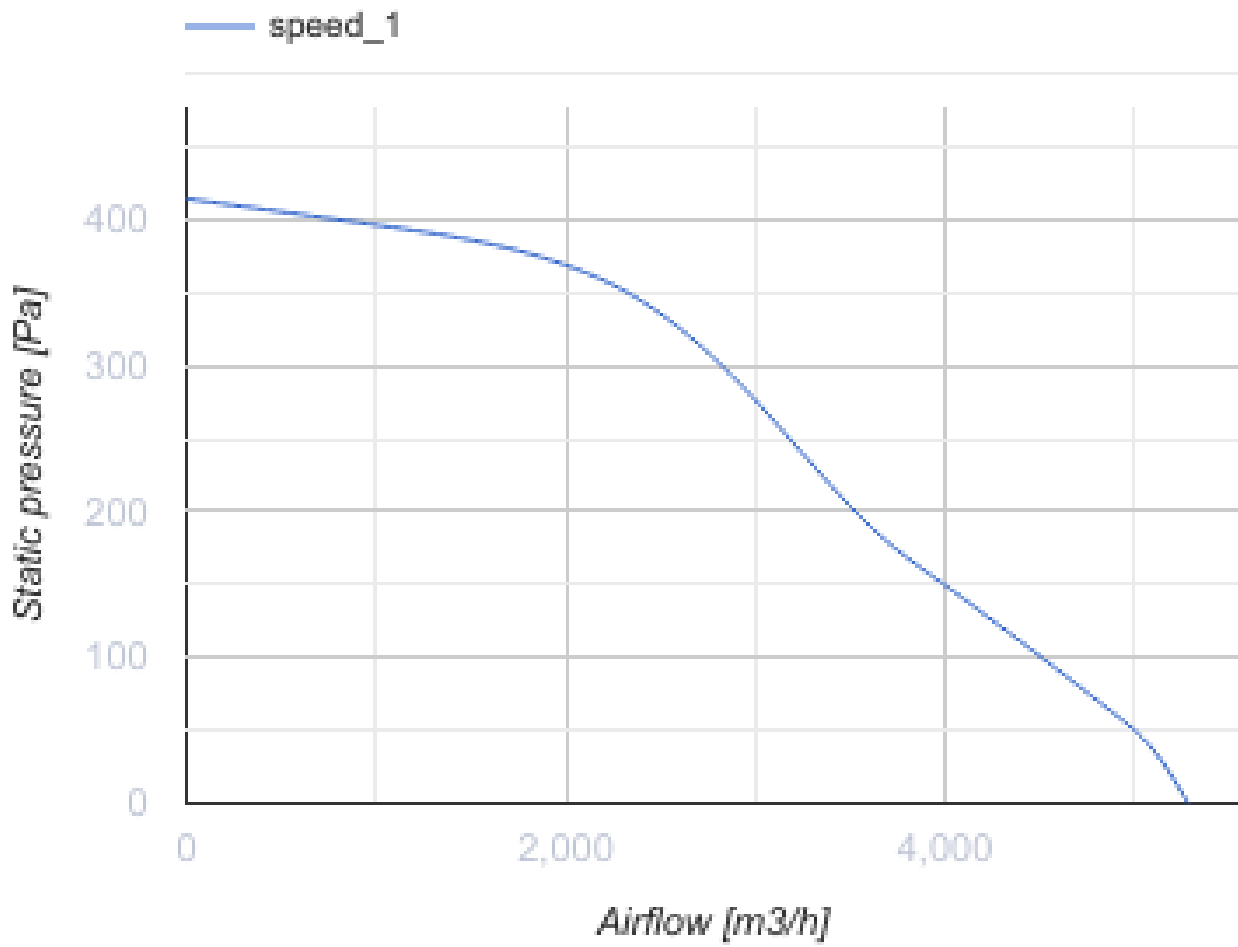

## Iso-K 450 6E

Кухонные канальные вентиляторы в шумоизолированных корпусах с рабочей температурой 120 °С

- Максимальный расход воздуха: 5299
- Уровень звукового давления LpA на расстоянии 3 м: 50
- класс огнестойкости: 120°С в течение 60 мин
- Шумоизоляция
- Тип двигателя: АС
- Тип крыльчатки: Центробежный назад загнутые лопатки
- Материал корпуса: Оцинкованная сталь

	Единица измерения	Iso-K 450 6E
Размер подключаемого воздуховода	мм	450
Скорость	-	1
Минимальное напряжение питания	В	230
Максимальное напряжение питания	В	230
Частота сети питания	Гц	50
Номинальная мощность	Вт	594
Максимальный ток	А	2.85
Максимальный расход воздуха	м <sup>3</sup> /час	5299
Уровень звукового давления LpA на расстоянии 3 м	дБ(А)	50
Вес	кг	105
Максимальная температура перемещаемого воздуха	°С	110
Минимальная температура перемещаемого воздуха	°С	-20
Класс защиты	-	IP54

## Размеры

∅ D	B	B1	H	H1	L	L1	L2	L3	L4
450	996	750	980	870	925	900	850	739	437