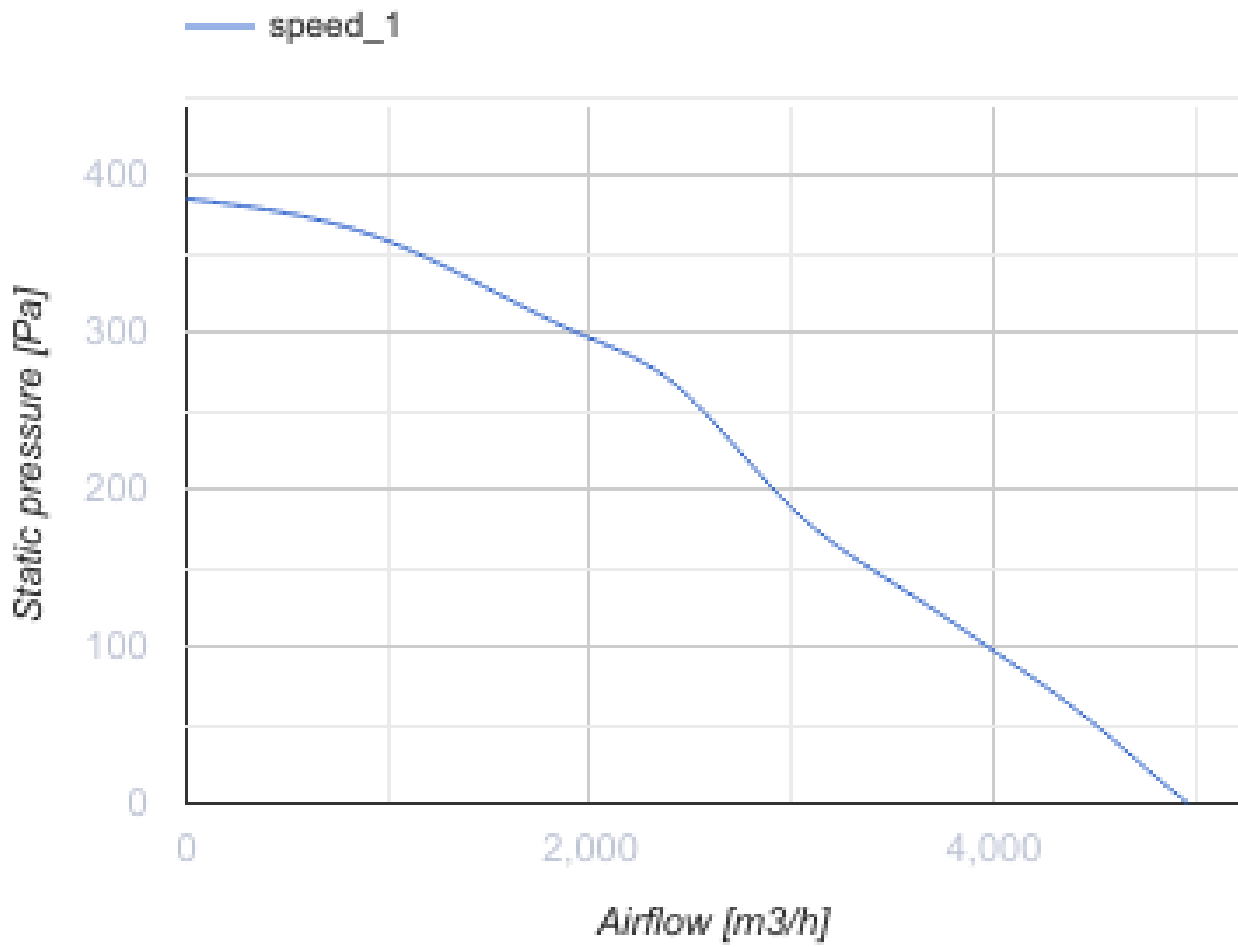

Iso-K 450 6D

Кухонные канальные вентиляторы в шумоизолированных корпусах с рабочей температурой 120 °С

- Максимальный расход воздуха: 4991
- Уровень звукового давления LpA на расстоянии 3 м: 49
- класс огнестойкости: 120°С в течение 60 мин
- Шумоизоляция
- Тип двигателя: АС
- Тип крыльчатки: Центробежный назад загнутые лопатки
- Материал корпуса: Оцинкованная сталь

	Единица измерения	Iso-K 450 6D
Размер подключаемого воздуховода	мм	450
Скорость	-	1
Минимальное напряжение питания	В	400
Максимальное напряжение питания	В	400
Частота сети питания	Гц	50
Номинальная мощность	Вт	454
Максимальный ток	А	1.33
Максимальный расход воздуха	м ³ /час	4991
Уровень звукового давления LpA на расстоянии 3 м	дБ(А)	49
Вес	кг	105
Максимальная температура перемещаемого воздуха	°С	110
Минимальная температура перемещаемого воздуха	°С	-20
Класс защиты	-	IP54

Размеры

∅ D	B	B1	H	H1	L	L1	L2	L3	L4
450	996	750	980	870	925	900	850	739	437