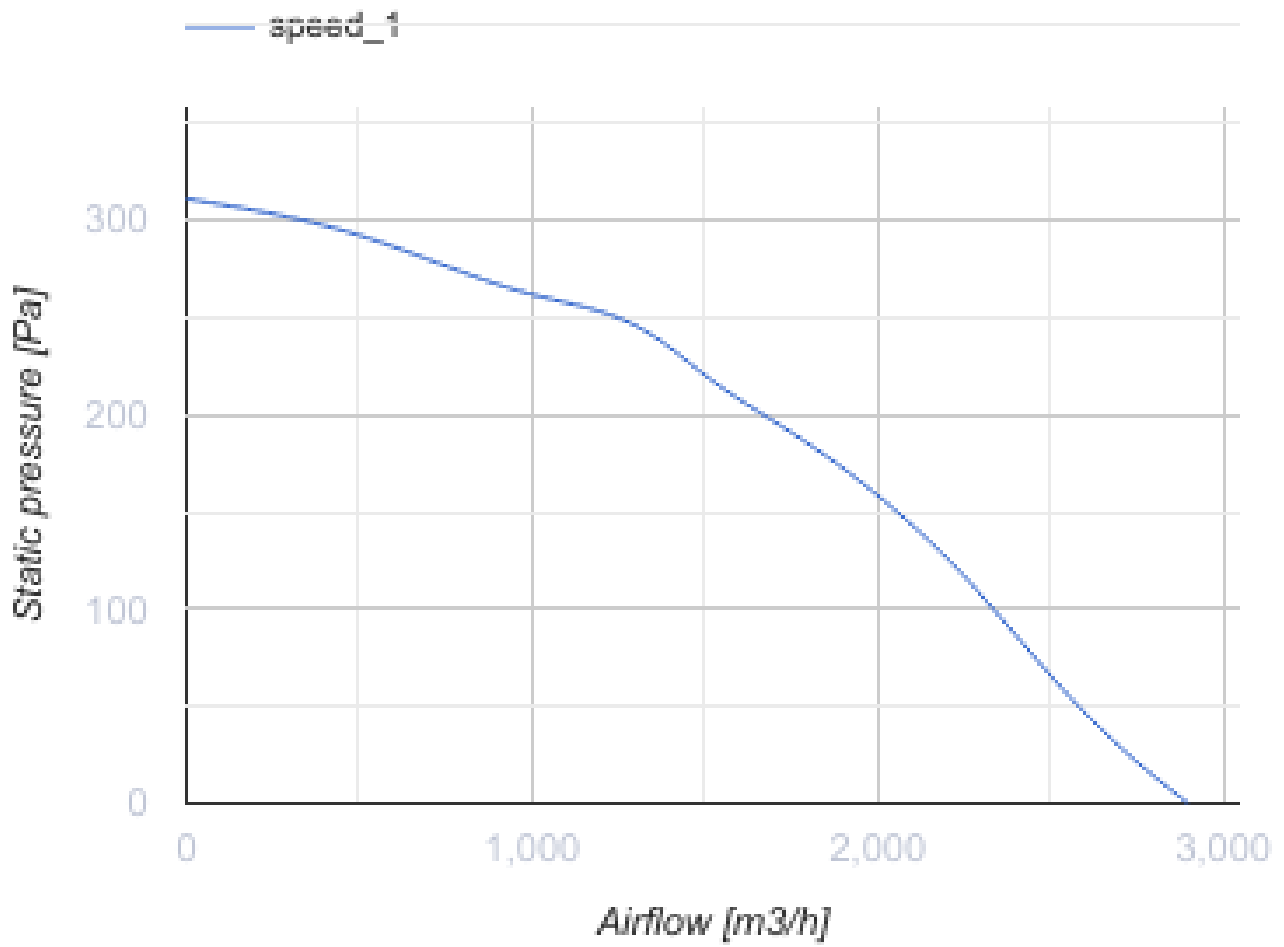

Iso-K 400 6E

Кухонные канальные вентиляторы в шумоизолированных корпусах с рабочей температурой 120 °С

- Максимальный расход воздуха: 2915
- Уровень звукового давления LpA на расстоянии 3 м: 48
- класс огнестойкости: 120°С в течение 60 мин
- Шумоизоляция
- Тип двигателя: АС
- Тип крыльчатки: Центробежный назад загнутые лопатки
- Материал корпуса: Оцинкованная сталь

	Единица измерения	Iso-K 400 6E
Размер подключаемого воздуховода	мм	400
Скорость	-	1
Минимальное напряжение питания	В	230
Максимальное напряжение питания	В	230
Частота сети питания	Гц	50
Номинальная мощность	Вт	362
Максимальный ток	А	1.71
Максимальный расход воздуха	м ³ /час	2915
Уровень звукового давления LpA на расстоянии 3 м	дБ(А)	48
Вес	кг	87
Максимальная температура перемещаемого воздуха	°С	110
Минимальная температура перемещаемого воздуха	°С	-20
Класс защиты	-	IP54

Размеры

Ø D	B	B1	H	H1	L	L1	L2	L3	L4
400	906	700	900	790	908	900	850	687	402