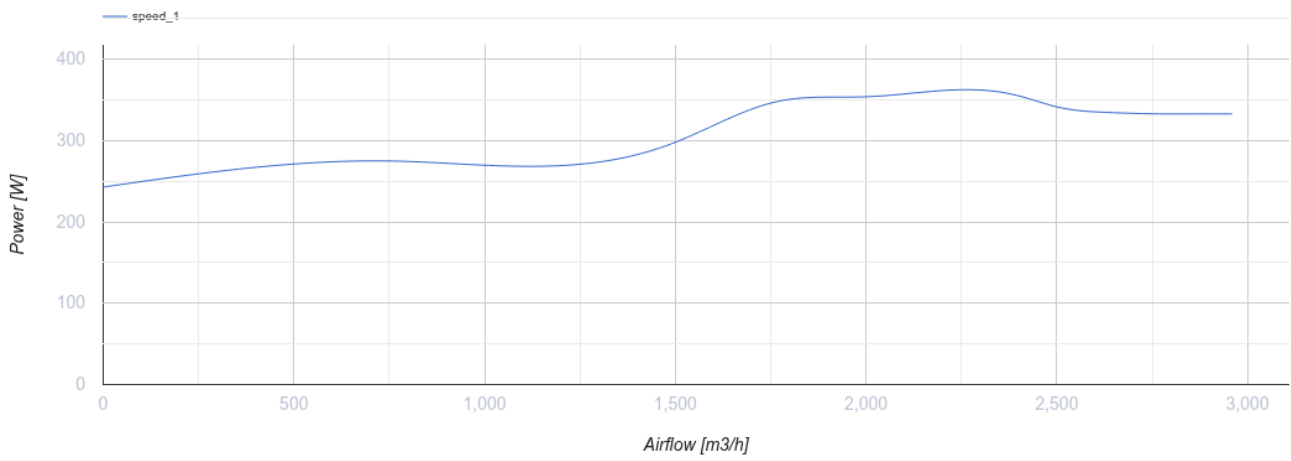

## Iso-K 400 6D

Кухонные канальные вентиляторы в шумоизолированных корпусах с рабочей температурой 120 °С

- Уровень звукового давления LpA на расстоянии 3 м: 47
- В звукоизолированном корпусе
- Тип крыльчатки: Центробежная крыльчатка с назад загнутыми лопатками
- Материал корпуса: Оцинкованная сталь

	Единица измерения	Iso-K 400 6D
Размер подключаемого воздуховода	мм	400
Фазность	-	3
Минимальное напряжение питания	В	400
Максимальное напряжение питания	В	400
Частота сети питания	Гц	50
Номинальная мощность	Вт	357
Максимальный ток	А	0.92
Максимальный расход воздуха	м³/час	2966
Скорость вращения	-	948
Уровень звукового давления LpA на расстоянии 3 м	дБ(А)	47
Вес	кг	87
Максимальная температура перемещаемого воздуха	°С	110
Минимальная температура перемещаемого воздуха	°С	-20
Максимальная температура перемещаемого воздуха	-	120 °С ПОСТОЯННО
Класс защиты	-	IP54
Материал крыльчатки	-	Оцинкованная сталь
Артикул	-	8051135

## Размеры

Ø D	B	B1	H	H1	L	L1	L2	L3	L4
400	906	700	900	790	908	900	850	687	402