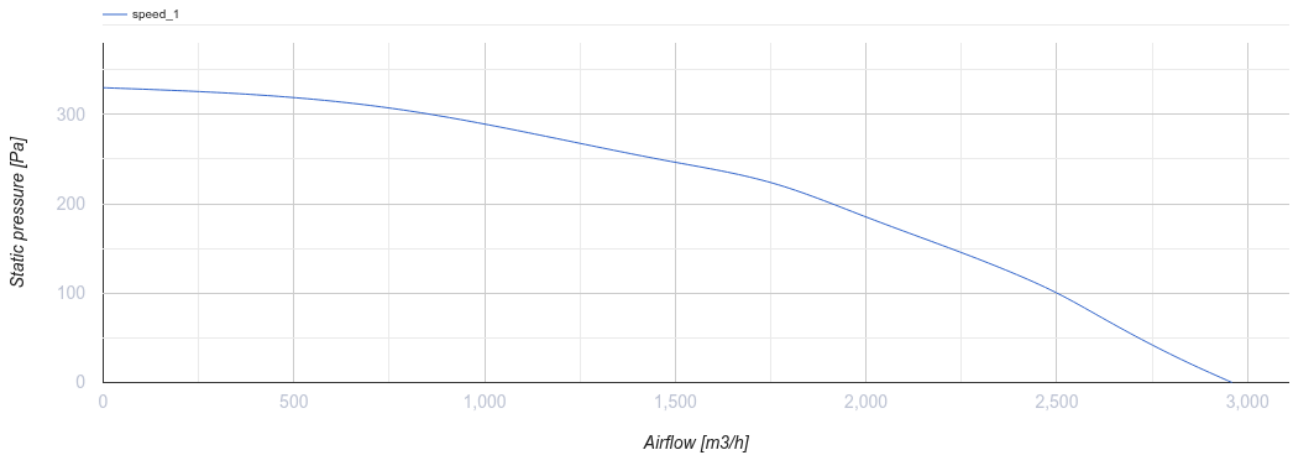

## Iso-K 400 6D

Кухонные канальные вентиляторы в шумоизолированных корпусах с рабочей температурой 120 °С

- Уровень звукового давления LpA на расстоянии 3 м: 47
- В звукоизолированном корпусе
- Тип крыльчатки: Центробежная крыльчатка с назад загнутыми лопатками
- Материал корпуса: Оцинкованная сталь

	Единица измерения	Iso-K 400 6D
Размер подключаемого воздуховода	мм	400
Фазность	-	3
Минимальное напряжение питания	В	400
Максимальное напряжение питания	В	400
Частота сети питания	Гц	50
Номинальная мощность	Вт	357
Максимальный ток	А	0.92
Максимальный расход воздуха	м³/час	2966
Скорость вращения	-	948
Уровень звукового давления LpA на расстоянии 3 м	дБ(А)	47
Вес	кг	87
Максимальная температура перемещаемого воздуха	°С	110
Минимальная температура перемещаемого воздуха	°С	-20
Максимальная температура перемещаемого воздуха	-	120 °С ПОСТОЯННО
Класс защиты	-	IP54
Материал крыльчатки	-	Оцинкованная сталь
Артикул	-	8051135

## Размеры

Ø D	B	B1	H	H1	L	L1	L2	L3	L4
400	906	700	900	790	908	900	850	687	402