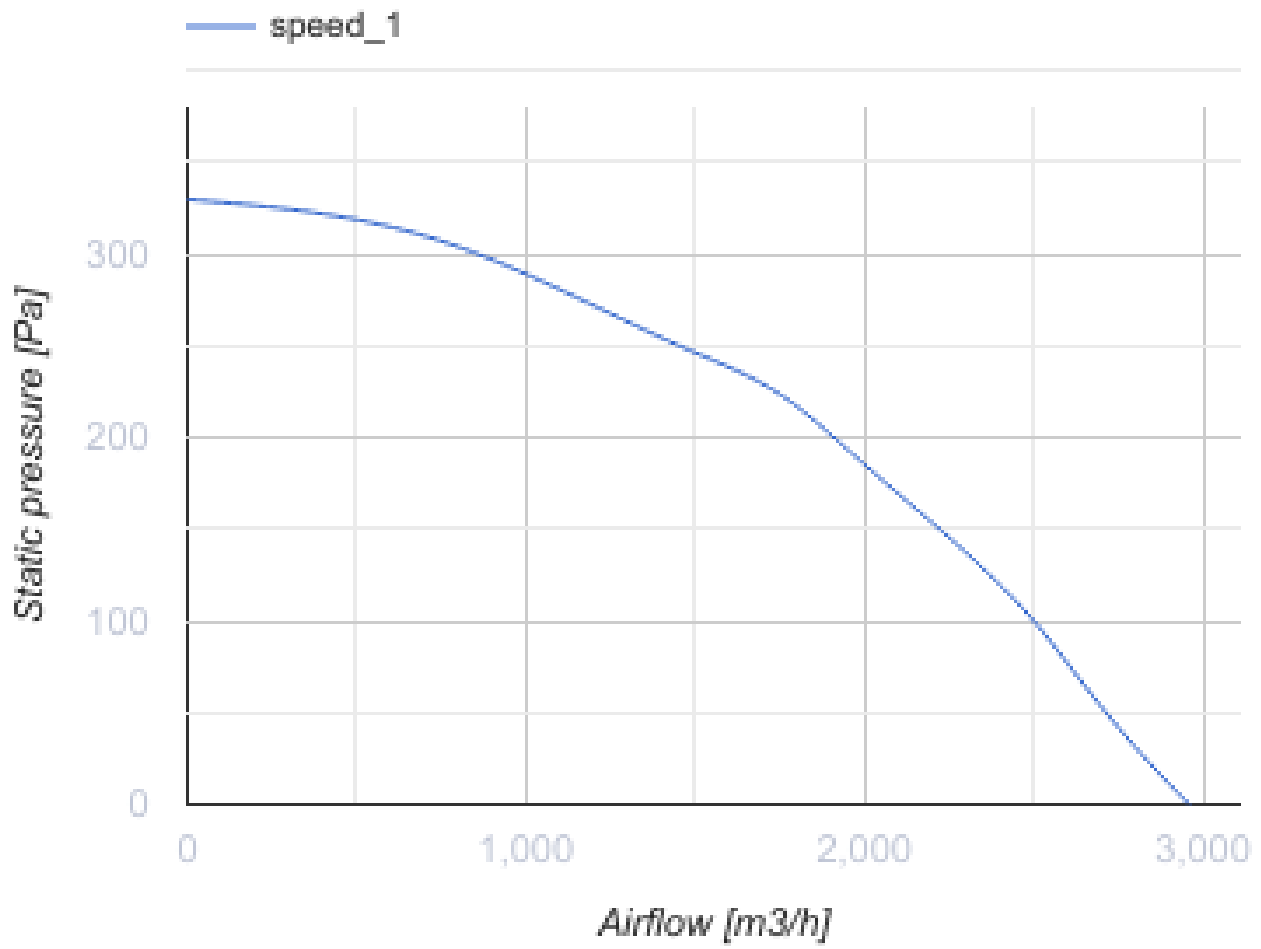

Iso-K 400 6D

Кухонные канальные вентиляторы в шумоизолированных корпусах с рабочей температурой 120 °С

- Максимальный расход воздуха: 2966
- Уровень звукового давления LpA на расстоянии 3 м: 47
- класс огнестойкости: 120°С в течение 60 мин
- Шумоизоляция
- Тип двигателя: АС
- Тип крыльчатки: Центробежный назад загнутые лопатки
- Материал корпуса: Оцинкованная сталь

	Единица измерения	Iso-K 400 6D
Размер подключаемого воздуховода	мм	400
Скорость	-	1
Минимальное напряжение питания	В	400
Максимальное напряжение питания	В	400
Частота сети питания	Гц	50
Номинальная мощность	Вт	357
Максимальный ток	А	0.92
Максимальный расход воздуха	м ³ /час	2966
Уровень звукового давления LpA на расстоянии 3 м	дБ(А)	47
Вес	кг	87
Максимальная температура перемещаемого воздуха	°С	110
Минимальная температура перемещаемого воздуха	°С	-20
Класс защиты	-	IP54

Размеры

Ø D	B	B1	H	H1	L	L1	L2	L3	L4
400	906	700	900	790	908	900	850	687	402