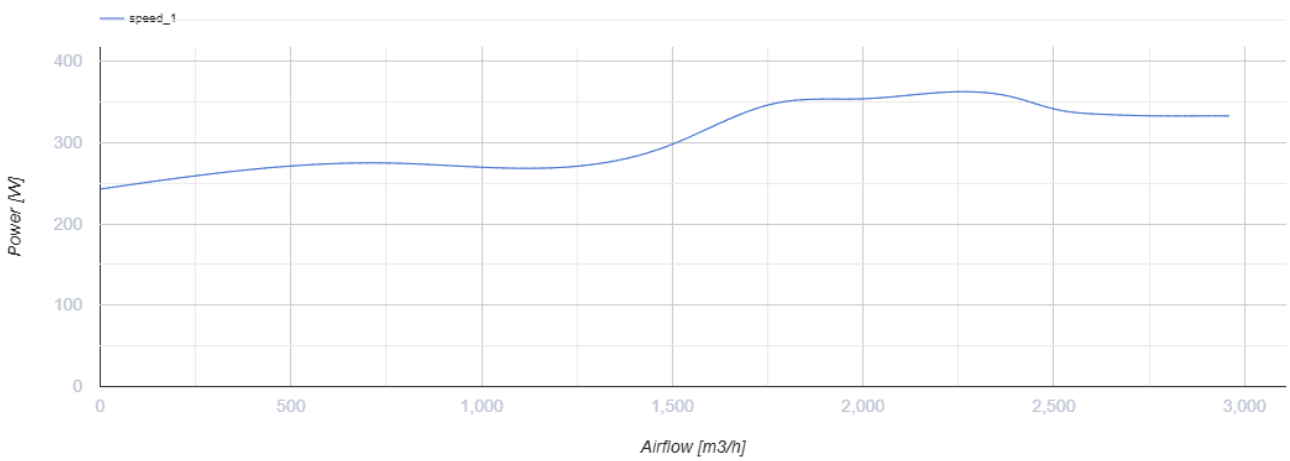

Iso-K 400 6D

Кухонные канальные вентиляторы в шумоизолированных корпусах с рабочей температурой 120 °С

- Максимальный расход воздуха: 2966
- Уровень звукового давления LpA на расстоянии 3 м: 47
- класс огнестойкости: 120°С в течение 60 мин
- Шумоизоляция
- Тип двигателя: АС
- Тип крыльчатки: Центробежный назад загнутые лопатки
- Материал корпуса: Оцинкованная сталь

	Единица измерения	Iso-K 400 6D
Размер подключаемого воздуховода	мм	400
Скорость	-	1
Минимальное напряжение питания	В	400
Максимальное напряжение питания	В	400
Частота сети питания	Гц	50
Номинальная мощность	Вт	357
Максимальный ток	А	0.92
Максимальный расход воздуха	м ³ /час	2966
Уровень звукового давления LpA на расстоянии 3 м	дБ(А)	47
Вес	кг	87
Максимальная температура перемещаемого воздуха	°С	110
Минимальная температура перемещаемого воздуха	°С	-20
Класс защиты	-	IP54

Размеры

Ø D	B	B1	H	H1	L	L1	L2	L3	L4
400	906	700	900	790	908	900	850	687	402