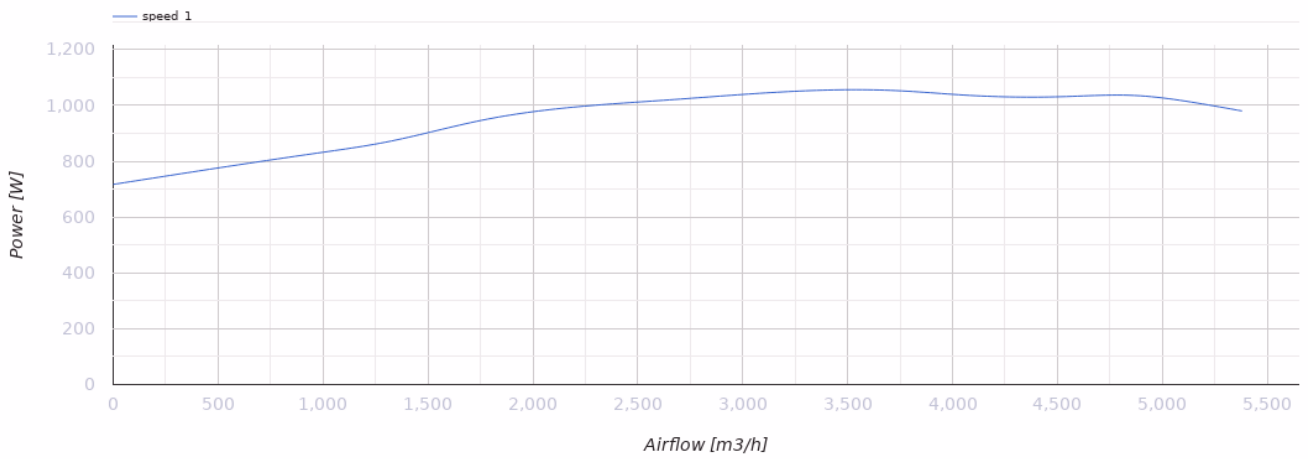

Iso-K 400 4E

Кухонные каналные вентиляторы в шумоизолированных корпусах с рабочей температурой 120 °С

- Уровень звукового давления LpA на расстоянии 3 м: 54
- В звукоизолированном корпусе
- Тип крыльчатки: Центробежная крыльчатка с назад загнутыми лопатками
- Материал корпуса: Оцинкованная сталь

	Единица измерения	Iso-K 400 4E
Размер подключаемого воздуховода	мм	400
Фазность	-	1
Минимальное напряжение питания	В	230
Максимальное напряжение питания	В	230
Частота сети питания	Гц	50
Номинальная мощность	Вт	1048
Максимальный ток	А	5
Максимальный расход воздуха	м³/час	5392
Скорость вращения	-	1440
Уровень звукового давления LpA на расстоянии 3 м	дБ(А)	54
Вес	кг	92
Максимальная температура перемещаемого воздуха	°С	110
Минимальная температура перемещаемого воздуха	°С	-20
Максимальная температура перемещаемого воздуха	-	120 °С ПОСТОЯННО
Класс защиты	-	IP54
Материал крыльчатки	-	Оцинкованная сталь
Типоразмер	мм	400
Артикул	-	8051104

Размеры

Ø D	B	B1	H	H1	L	L1	L2	L3	L4
400	906	700	900	790	908	900	850	747	402