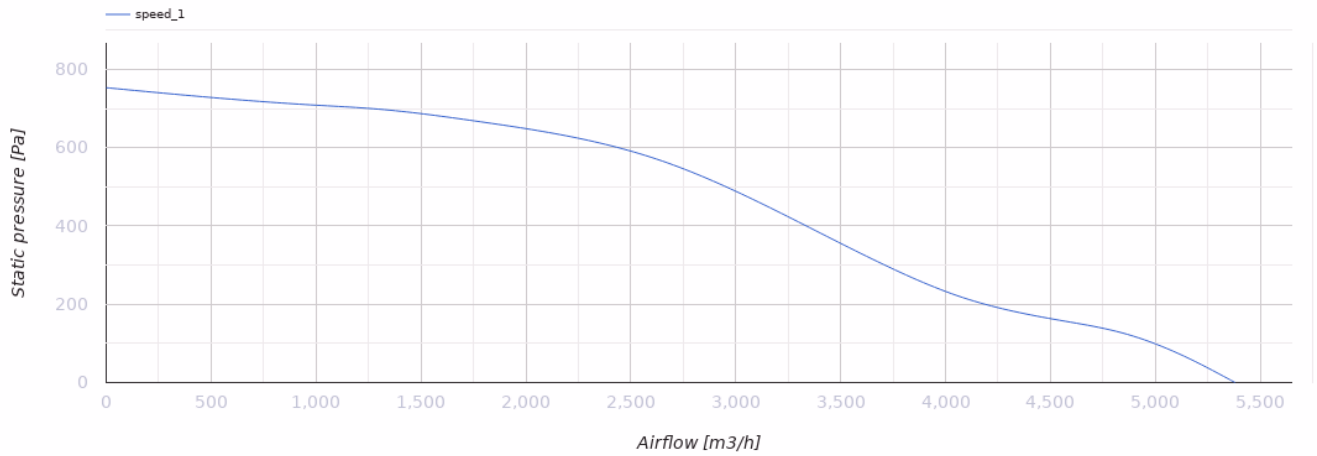

Iso-K 400 4E

Кухонные каналные вентиляторы в шумоизолированных корпусах с рабочей температурой 120 °С

- Уровень звукового давления LpA на расстоянии 3 м: 54
- В звукоизолированном корпусе
- Тип крыльчатки: Центробежная крыльчатка с назад загнутыми лопатками
- Материал корпуса: Оцинкованная сталь

	Единица измерения	Iso-K 400 4E
Размер подключаемого воздуховода	мм	400
Фазность	-	1
Минимальное напряжение питания	В	230
Максимальное напряжение питания	В	230
Частота сети питания	Гц	50
Номинальная мощность	Вт	1048
Максимальный ток	А	5
Максимальный расход воздуха	м³/час	5392
Скорость вращения	-	1440
Уровень звукового давления LpA на расстоянии 3 м	дБ(А)	54
Вес	кг	92
Максимальная температура перемещаемого воздуха	°С	110
Минимальная температура перемещаемого воздуха	°С	-20
Максимальная температура перемещаемого воздуха	-	120 °С ПОСТОЯННО
Класс защиты	-	IP54
Материал крыльчатки	-	Оцинкованная сталь
Типоразмер	мм	400
Артикул	-	8051104

Размеры

Ø D	B	B1	H	H1	L	L1	L2	L3	L4
400	906	700	900	790	908	900	850	747	402