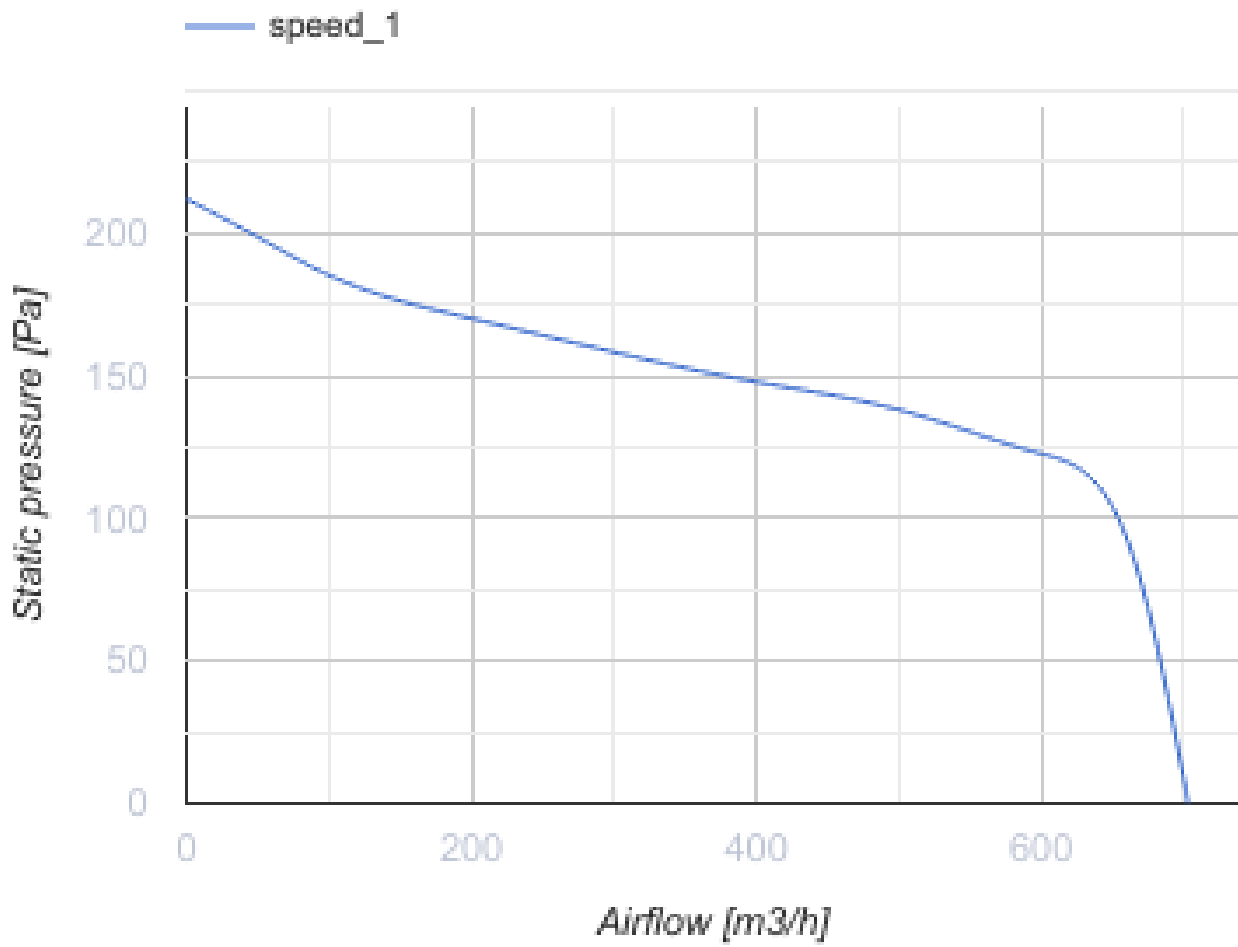

Iso-K 160 4E

Кухонные канальные вентиляторы в шумоизолированных корпусах с рабочей температурой 120 °С

- Максимальный расход воздуха: 700
- Уровень звукового давления LpA на расстоянии 3 м: 41
- Шумоизоляция
- Тип двигателя: АС
- Тип крыльчатки: Центробежный вперед загнутые лопатки
- Материал корпуса: Оцинкованная сталь

	Единица измерения	Iso-K 160 4E
Размер подключаемого воздуховода	мм	160
Скорость	-	1
Минимальное напряжение питания	В	230
Максимальное напряжение питания	В	230
Частота сети питания	Гц	50
Номинальная мощность	Вт	180
Максимальный ток	А	1.7
Максимальный расход воздуха	м ³ /час	700
Уровень звукового давления LpA на расстоянии 3 м	дБ(А)	41
Вес	кг	17
Максимальная температура перемещаемого воздуха	°С	120
Минимальная температура перемещаемого воздуха	°С	-20
Класс защиты	-	IP54

Размеры

∅ D	B	B1	H	H1	L	L1	L2	L3	L4
160	410	330	540	365	525	500	470	475	205