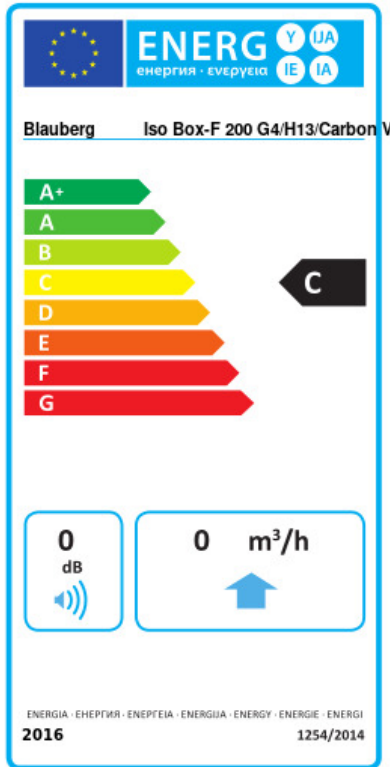

Iso Box-F 200 G4/H13/Carbon V2

Канальные центробежные вентиляторы в шумоизолированном корпусе

- Максимальный расход воздуха: 525
- Уровень звукового давления LpA на расстоянии 3 м: 38
- Шумоизоляция
- Тип двигателя: АС
- Тип крыльчатки: Центробежная крыльчатка с назад загнутыми лопатками
- Материал корпуса: Сталь с полимерным покрытием
- Установка в любом положении

	Единица измерения	Iso Box-F 200 G4/H13/Carbon V2	
Размер подключаемого воздуховода	мм	200	
Скорость	-	2	
Минимальное напряжение питания	В	230	
Максимальное напряжение питания	В	230	
Частота сети питания	Гц	50	
Номинальная мощность	Вт	97	119
Максимальный ток	А	0.43	0.55
Максимальный расход воздуха	м ³ /час	350	525
Уровень звукового давления LpA на расстоянии 3 м	дБ(А)	22	38
Вес	кг	20.32	
Максимальная температура перемещаемого воздуха	°С	40	
Минимальная температура перемещаемого воздуха	°С	-25	
Класс защиты	-	IPX4	
Класс защиты привода	-	IP44	

Размеры

ØD	L	H	B	L1	B1	L2	B2
200	735	300	605	835	698	680	648

Экодизайн

Торговая марка	Blaubeerg					
Модель	Iso Box-F 200 G4/H13/Carbon V2					
Удельное потребление энергии (кВт.час/(м³/год))	Холодный		Умеренный		Теплый	
	0	A+	0	C	0	F
Тип установки	Однонаправленная					
Тип привода	2-скоростной					
Тип теплообменника	Нет					
Максимальный расход воздуха (м³/час)	0					
Потребляемая мощность (Вт)	0					
Эталонный объемный расход (м³/с)	0					
Статическое давление в исходной точке (Па)	0					
Удельный потребляемая мощность в исходной точке (Вт/(м³/час))	0					
Способ управления приводом	Локальное регулирование потребления					
Максимальные внешние утечки (%)	0					
Sound power level (дБ(A))	0					
Декларируемый тип вентиляционной единицы	RVU UVU					
Годовое потребление электричества (кВт.час/год)	Холодный		Умеренный		Теплый	
	0	0	0	0	0	0
Годовое сохранение тепла (кВт.час/год)	Холодный		Умеренный		Теплый	
	0	0	0	0	0	0